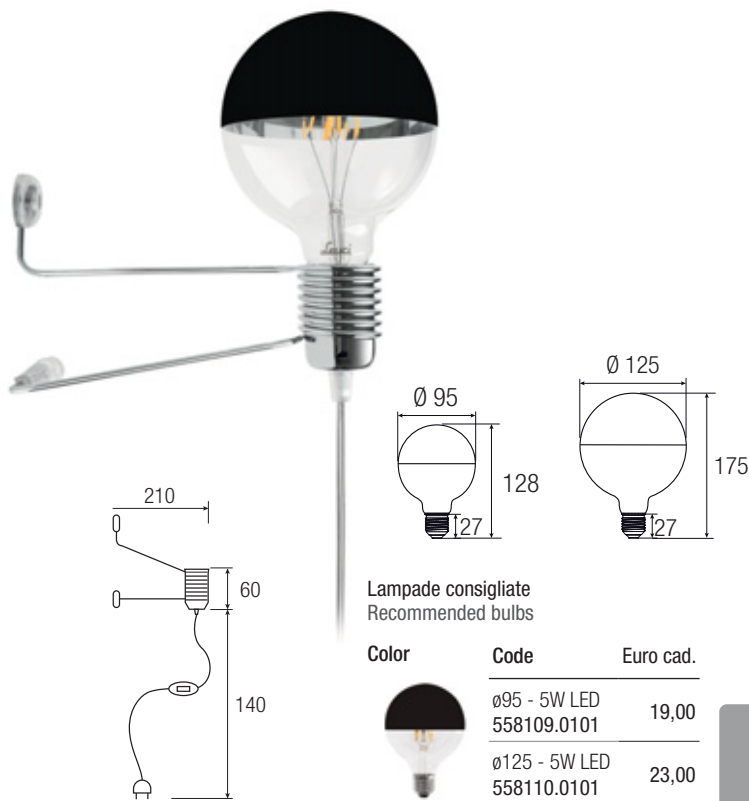

Abat jour dal design leggero ed originale di facile installazione, è possibile posizionarla in qualsiasi parte della stanza vicino ad una presa grazie al cavo con spina ed interruttore non necessita di punto luce dedicato. Baby è perfetta per arredare con un tocco di colore e fantasia camere da letto e ambienti dal mood fresco e giovanile creando un senso di intimità in un'atmosfera rilassata. Sorgenti luminose non comprese.

Wall lamp with original design and easy to install, you can position it anywhere in the room near an outlet thanks to the cable with plug and switch does not require a dedicated light point. Baby is perfect for decorating bedrooms and environments with a fresh and youthful mood with a touch of color and fantasy, creating a sense of intimacy in a relaxed atmosphere. Light sources not included.

Lampade consigliate
Recommended bulbs

Color	Code	Euro cad.
	Ø95 - 5W LED 558109.0101	19,00
	Ø125 - 5W LED 558110.0101	23,00
	Ø95 - 5W LED 555348.0101	15,00
	Ø95 - 5W LED 555375.0101	18,00
	Ø95 - 5W LED 555373.0101	15,00
	Ø95 - 5W LED 555376.0101	18,00
	Ø95 - 5W LED 555374.0101	15,00
	Ø125 - 5W LED 555377.0101	18,00

Baby

Color	Cod.	Euro cad.
 Cromo Chrome	150004	40,00
 Oro Gold	150005	40,00
 Rame Copper	150006	40,00
Sorgente Source		E27
   S		
220-240V 50/60Hz		