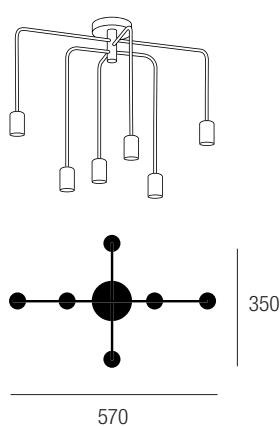

Axis, Monaco

p.427
p.429
p.434

Axis e Monaco, Lampade a plafone realizzate in acciaio verniciato. Axis; multi arms con 6 portalampada color oro fissati su tige rigidi tra loro incrociati. Monaco; sfere in cristallo montate su due steli regolabili in altezza.

Colore Nero opaco.

Lampade che ben si adattano in contesti Shabby Chic o in contrasto con arredamenti moderni.

Sorgenti luminose non comprese.

Axis and Monaco, Ceiling lamp made in painted steel. Axis; multi arms with 6 golden colour lamp holders fixed on rigid crisscrossed rods. Monaco; crystal ball lamps mounted on two height adjustable rods. Matt black.

The lamps blend right in with Shabby Chic contexts or in contrast with modern furnishings.

Light sources not included.

Regolabile in altezza
Height adjustable

Axis

Color

Nero
Black

Lampholder

Oro
Gold

Code

9296

Sorgente
Source

Lunghezza tige L. 530mm
Cable lenght L.

220-240V 50/60Hz

Monaco

Color

Nero
Black

Diffusor

Trasparente
Transparent

Code

9363

Sorgente
Source

Lunghezza tige L. 1050mm
Cable lenght L.

220-240V 50/60Hz