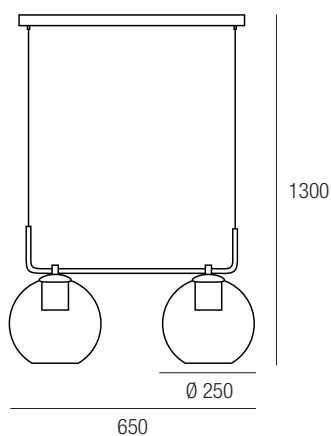

Axis, Monaco

p.427
p.429
p.434

Axis e Monaco, Lampade a plafone realizzate in acciaio verniciato. Axis; multi arms con 6 portalampada color oro fissati su tige rigidi tra loro incrociati. Monaco; sfere in cristallo montate su due steli regolabili in altezza.

Colore Nero opaco.

Lampade che ben si adattano in contesti Shabby Chic o in contrasto con arredamenti moderni.

Sorgenti luminose non comprese.

Axis and Monaco, Ceiling lamp made in painted steel. Axis; multi arms with 6 golden colour lamp holders fixed on rigid crisscrossed rods. Monaco; crystal ball lamps mounted on two height adjustable rods. Matt black.

The lamps blend right in with Shabby Chic contexts or in contrast with modern furnishings.

Light sources not included.

Regolabile in altezza
Height adjustable

Axis

Color

Nero
Black

Lampholder

Oro
Gold

Code

9296

Sorgente
Source

Lunghezza tige L. 530mm
Cable lenght L.

220-240V 50/60Hz

Monaco

Color

Nero
Black

Diffusor

Trasparente
Transparent

Code

9363

Sorgente
Source

Lunghezza tige L. 1050mm
Cable lenght L.

220-240V 50/60Hz