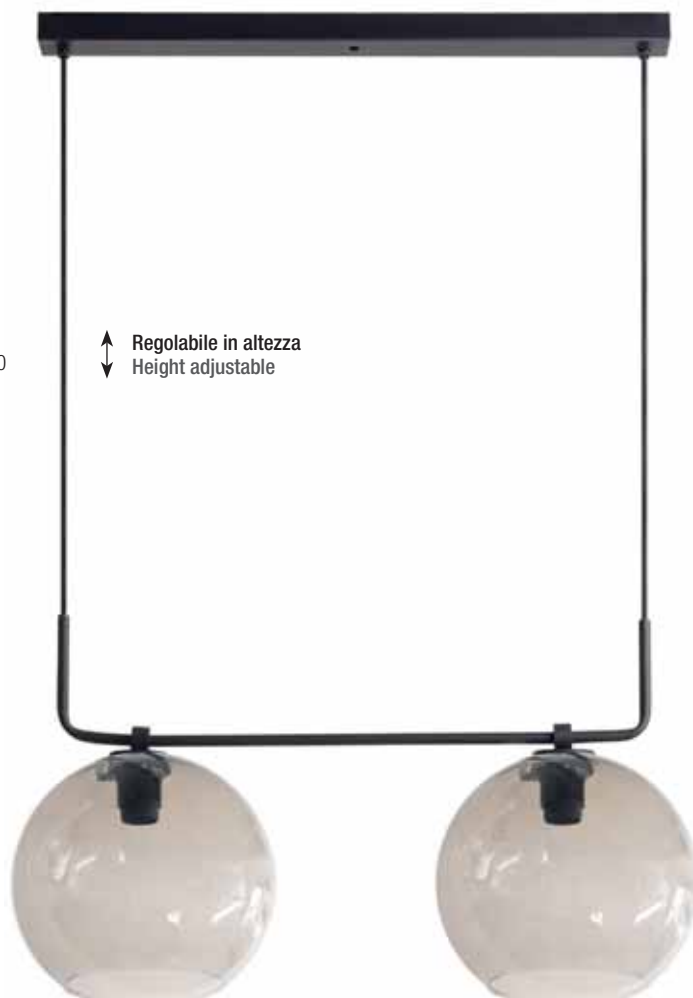

Axis, Monaco

p.427
p.429
p.434

Axis e Monaco, Lampade a plafone realizzate in acciaio verniciato. Axis; multi arms con 6 portalampada color oro fissati su tige rigidi tra loro incrociati. Monaco; sfere in cristallo montate su due steli regolabili in altezza.

Colore Nero opaco.

Lampade che ben si adattano in contesti Shabby Chic o in contrasto con arredamenti moderni.

Sorgenti luminose non comprese.

Axis and Monaco, Ceiling lamp made in painted steel. Axis; multi arms with 6 golden colour lamp holders fixed on rigid crisscrossed rods. Monaco; crystal ball lamps mounted on two height adjustable rods. Matt black.

The lamps blend right in with Shabby Chic contexts or in contrast with modern furnishings.

Light sources not included.

Regolabile in altezza
Height adjustable

Axis

Color

 Nero
Black

Lampholder

 Oro
Gold

Diffusor

 Trasparente
Transparent

Code

9363

Sorgente
Source

Lunghezza tige L. 1050mm
Cable lenght L.

220-240V 50/60Hz