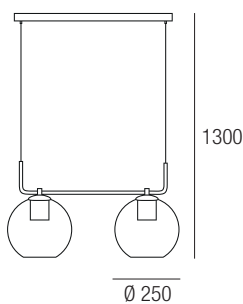

Axis

Color

Lampholder

Code Euro cad.

9296 118,00

Sorgente Source

Lunghezza tige L. Cable lenght L. 530mm

220-240V 50/60Hz

Monaco

Color

Diffusor

Code Euro cad.

9363 185,00

Sorgente Source

Lunghezza tige L. Cable lenght L. 1050mm

220-240V 50/60Hz