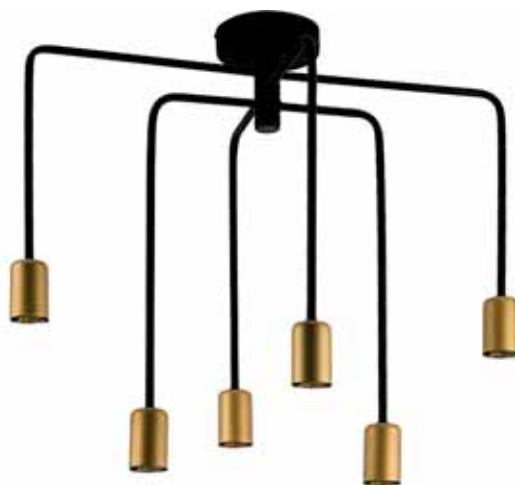

Axis, Monaco

p.427
p.429
p.434

Axis e Monaco, Lampade a plafone realizzate in acciaio verniciato. Axis; multi arms con 6 portalampada color oro fissati su tige rigidi tra loro incrociati. Monaco; sfere in cristallo montate su due steli regolabili in altezza.

Colore Nero opaco.

Lampade che ben si adattano in contesti Shabby Chic o in contrasto con arredamenti moderni.

Sorgenti luminose non comprese.

Axis and Monaco, Ceiling lamp made in painted steel. Axis; multi arms with 6 golden colour lamp holders fixed on rigid crisscrossed rods. Monaco; crystal ball lamps mounted on two height adjustable rods. Matt black.

The lamps blend right in with Shabby Chic contexts or in contrast with modern furnishings.

Light sources not included.

Regolabile in altezza
Height adjustable

Axis

Color

 Nero
Black

Lampholder

 Oro
Gold

Code

9296

Sorgente
Source

Lunghezza tige L. 530mm
Cable lenght L.

220-240V 50/60Hz

Monaco

Color

 Nero
Black