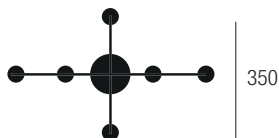

Axis

Color

Lampholder

Code Euro cad.

9296 118,00

Sorgente Source

Lunghezza tige L. Cable lenght L. 530mm

220-240V 50/60Hz

Monaco

Color

Diffusor

Code Euro cad.

9363 185,00

Sorgente Source

Lunghezza tige L. Cable lenght L. 1050mm

220-240V 50/60Hz