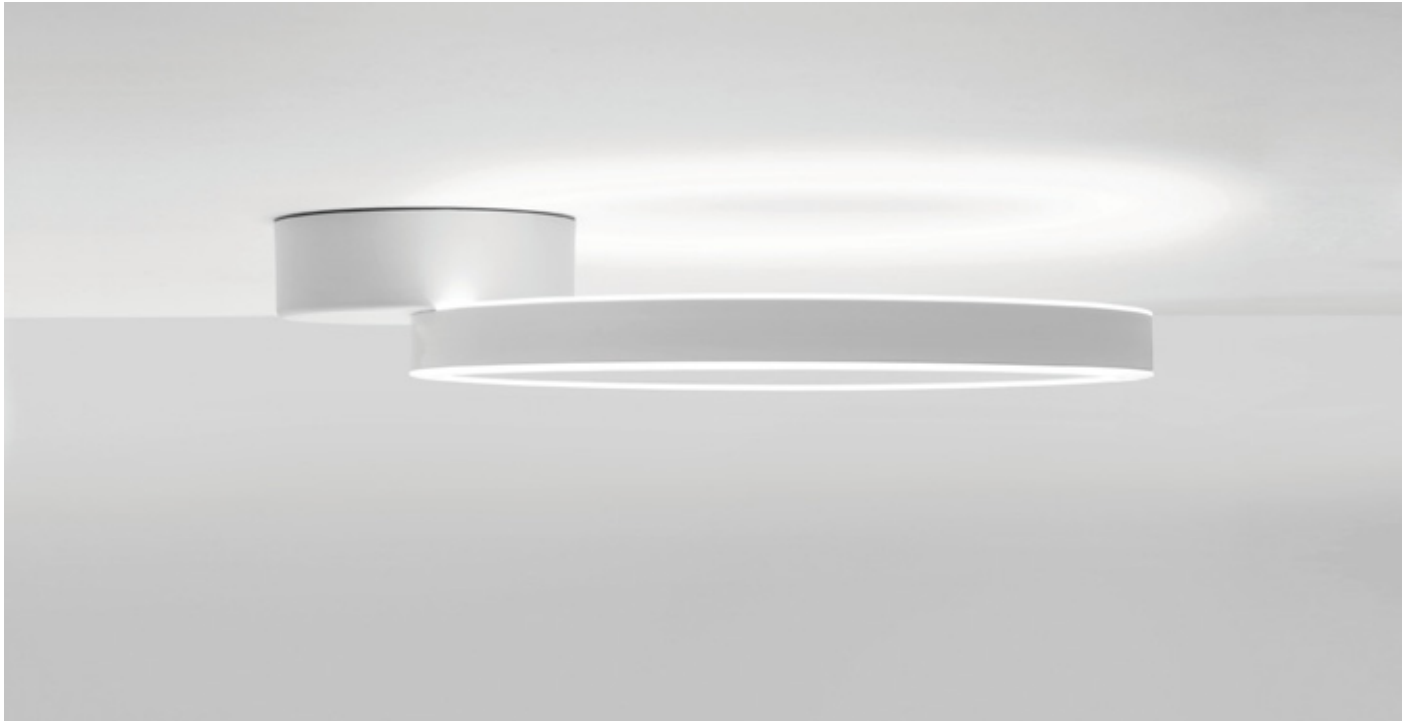

# Aura WC 400 LED

p.362  
p.363

Lampada LED a plafone o a parete, coordinata col modello a sospensione. Anello in alluminio con Led SMD. Con diffusore in gomma ai siliconi, ottica diffondente opale. Applique basculante con luce diretta ed indiretta a creare un effetto sulla parete morbido e confortevole.

**Temperatura di colore:** colorazione standard bianco caldo 3000K a richiesta 4000K o 6000K.

Ceiling or wall LED lamp, coordinated with pendant model. Aluminium ring with SMD LED. With silicon rubber diffusers, opal diffuser optics. Tilting wall lamp with direct and indirect light creating a soft and comfortable effect on the wall.