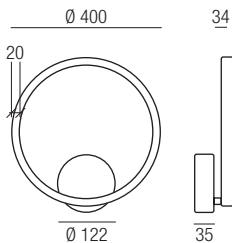

# Aura WC 400 LED

p.362  
p.363

Lampada LED a plafone o a parete, coordinata col modello a sospensione. Anello in alluminio con Led SMD. Con diffusore in gomma ai siliconi, ottica diffondente opale. Applique basculante con luce diretta ed indiretta a creare un effetto sulla parete morbido e confortevole.