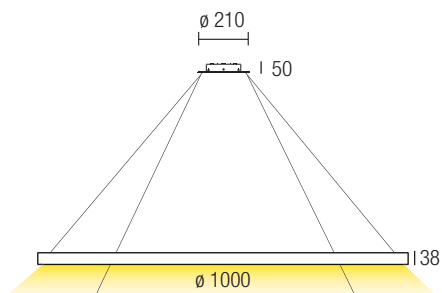

Aura S LED

p.370
p.373

▶ UGR ≤22

▶ UGR ≤22

▶ UGR ≤22

▶ UGR ≤22

AURA S 40 1 anello LED	Euro cad.
762001-3KB	300,00
762001-3KN	360,00
762001-3KG	360,00
762001-3KO	360,00

Sorgente Source **LED**

Potenza Total power 13W

Temperatura di colore Color temperature 3000K

Flusso luminoso max. Lighting output max. 520Lm (40lm/W)

Peso kg weight kg 0,52

Lunghezza cavi L. max Cable length L. max 2200mm

CE IK07 IP20 CELL

220-240V 50/60Hz DRIVER INCLUDED

AURA S 60 1 anello LED	Euro cad.
772001-3KB	350,00
772001-3KN	420,00
772001-3KG	420,00
772001-3KO	420,00

Sorgente Source **LED**

Potenza Total power 20W

Temperatura di colore Color temperature 3000K

Flusso luminoso max. Lighting output max. 800Lm (40lm/W)

Peso kg weight kg 0,75

Lunghezza cavi L. max Cable length L. max 2200mm

CE IK07 IP20 CELL

220-240V 50/60Hz DRIVER INCLUDED

AURA S 2 anelli LED	Euro cad.
782002-3KB	550,00
782001-3KN	660,00
782001-3KG	660,00
782001-3KO	660,00

Sorgente Source **LED**

Potenza Total power 30W

Temperatura di colore Color temperature 3000K

Flusso luminoso max. Lighting output max. 1.200Lm (40lm/W)

Peso kg weight kg 3,50

Lunghezza cavi L. max Cable length L. max 2200mm

CE IK07 IP20 CELL

220-240V 50/60Hz DRIVER INCLUDED

AURA S 2 anelli plus LED	Euro cad.
792002-3KB	750,00
792001-3KN	900,00
792001-3KG	900,00
792001-3KO	900,00

Sorgente Source **LED**

Potenza Total power 60W

Temperatura di colore Color temperature 3000K

Flusso luminoso max. Lighting output max. 2.400Lm (40lm/W)

Peso kg weight kg 6,0

Lunghezza cavi L. max Cable length L. max 2200mm

CE IK07 IP20 CELL

220-240V 50/60Hz DRIVER INCLUDED