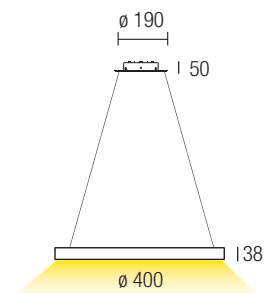

▶ UGR ≤22

▶ UGR ≤22

▶ UGR ≤22

▶ UGR ≤22

AURA S 40 1 anello LED	Euro cad.
762001-3KB	300,00
762001-3KN	360,00
762001-3KG	360,00
762001-3KO	360,00

Sorgente Source **LED**

Potenza Total power 13W

Temperatura di colore Color temperature 3000K

Flusso luminoso max. Lighting output max. 520Lm (40lm/W)

Peso kg weight kg 0,52

Lunghezza cavi L. max Cable length L. max 2200mm

CE IK07 IP20 CELL

220-240V 50/60Hz DRIVER INCLUDED

AURA S 60 1 anello LED	Euro cad.
772001-3KB	350,00
772001-3KN	420,00
772001-3KG	420,00
772001-3KO	420,00

Sorgente Source **LED**

Potenza Total power 20W

Temperatura di colore Color temperature 3000K

Flusso luminoso max. Lighting output max. 800Lm (40lm/W)

Peso kg weight kg 0,75

Lunghezza cavi L. max Cable length L. max 2200mm

CE IK07 IP20 CELL

220-240V 50/60Hz DRIVER INCLUDED

AURA S 2 anelli LED	Euro cad.
782002-3KB	550,00
782001-3KN	660,00
782001-3KG	660,00
782001-3KO	660,00

Sorgente Source **LED**

Potenza Total power 30W

Temperatura di colore Color temperature 3000K

Flusso luminoso max. Lighting output max. 1.200Lm (40lm/W)

Peso kg weight kg 3,50

Lunghezza cavi L. max Cable length L. max 2200mm

CE IK07 IP20 CELL

220-240V 50/60Hz DRIVER INCLUDED

AURA S 2 anelli plus LED	Euro cad.
792002-3KB	750,00
792001-3KN	900,00
792001-3KG	900,00
792001-3KO	900,00

Sorgente Source **LED**

Potenza Total power 60W

Temperatura di colore Color temperature 3000K

Flusso luminoso max. Lighting output max. 2.400Lm (40lm/W)

Peso kg weight kg 6,0

Lunghezza cavi L. max Cable length L. max 2200mm

CE IK07 IP20 CELL

220-240V 50/60Hz DRIVER INCLUDED