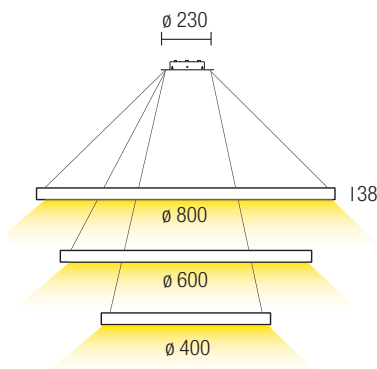

Aura S LED

p.370
p.373

▶ UGR ≤22

▶ UGR ≤22

▶ UGR ≤22

AURA S 3 anelli LED Euro cad.

	802002-3KB	900,00
	802001-3KN	1080,00
	802001-3KG	1080,00
	802001-3KO	1080,00

Sorgente Source

Potenza Total power 90W

Temperatura di colore Color temperature 3000K

Flusso luminoso max. Lighting output max. 3.600Lm (40lm/W)

Peso kg weight kg 3,50

Lunghezza cavi L. max Cable lenght L. max 2200mm

220-240V 50/60Hz DRIVER INCLUDED

AURA S 4 anelli LED Euro cad.

	812002-3KB	1250,00
	812001-3KN	1500,00
	812001-3KG	1500,00
	812001-3KO	1500,00

Sorgente Source

Potenza Total power 140W

Temperatura di colore Color temperature 3000K

Flusso luminoso max. Lighting output max. 5.600Lm (40lm/W)

Peso kg weight kg 6,0

Lunghezza cavi L. max Cable lenght L. max 2200mm

220-240V 50/60Hz DRIVER INCLUDED

AURA S 4 anelli plus LED Euro cad.

	822002-3KB	1500,00
	822001-3KN	1800,00
	822001-3KG	1800,00
	822001-3KO	1800,00

Sorgente Source

Potenza Total power 230W

Temperatura di colore Color temperature 3000K

Flusso luminoso max. Lighting output max. 9.200Lm (40lm/W)

Peso kg weight kg 8,0

Lunghezza cavi L. max Cable lenght L. max 2200mm

220-240V 50/60Hz DRIVER INCLUDED