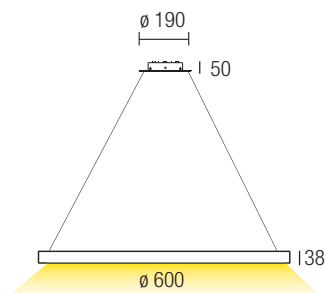

Aura S LED

p.370
p.373

▶ UGR ≤22

▶ UGR ≤22

▶ UGR ≤22

▶ UGR ≤22

AURA S 40 1 anello LED	Euro cad.
762001-3KB	300,00
762001-3KN	360,00
762001-3KG	360,00
762001-3KO	360,00

Sorgente Source **LED**

Potenza Total power 13W

Temperatura di colore Color temperature 3000K

Flusso luminoso max. Lighting output max. 520Lm (40lm/W)

Peso kg weight kg 0,52

Lunghezza cavi L. max Cable length L. max 2200mm

CE IK07 IP20 CELL

220-240V 50/60Hz DRIVER INCLUDED

AURA S 60 1 anello LED	Euro cad.
772001-3KB	350,00
772001-3KN	420,00
772001-3KG	420,00
772001-3KO	420,00

Sorgente Source **LED**

Potenza Total power 20W

Temperatura di colore Color temperature 3000K

Flusso luminoso max. Lighting output max. 800Lm (40lm/W)

Peso kg weight kg 0,75

Lunghezza cavi L. max Cable length L. max 2200mm

CE IK07 IP20 CELL

220-240V 50/60Hz DRIVER INCLUDED

AURA S 2 anelli LED	Euro cad.
782002-3KB	550,00
782001-3KN	660,00
782001-3KG	660,00
782001-3KO	660,00

Sorgente Source **LED**

Potenza Total power 30W

Temperatura di colore Color temperature 3000K

Flusso luminoso max. Lighting output max. 1.200Lm (40lm/W)

Peso kg weight kg 3,50

Lunghezza cavi L. max Cable length L. max 2200mm

CE IK07 IP20 CELL

220-240V 50/60Hz DRIVER INCLUDED

AURA S 2 anelli plus LED	Euro cad.
792002-3KB	750,00
792001-3KN	900,00
792001-3KG	900,00
792001-3KO	900,00

Sorgente Source **LED**

Potenza Total power 60W

Temperatura di colore Color temperature 3000K

Flusso luminoso max. Lighting output max. 2.400Lm (40lm/W)

Peso kg weight kg 6,0

Lunghezza cavi L. max Cable length L. max 2200mm

CE IK07 IP20 CELL

220-240V 50/60Hz DRIVER INCLUDED