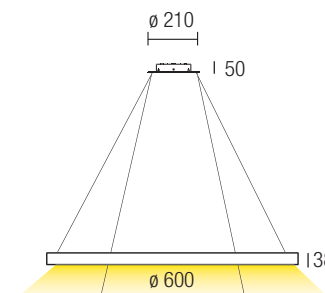

Aura S LED

p.370
p.373

▶ UGR ≤22

▶ UGR ≤22

▶ UGR ≤22

▶ UGR ≤22

AURA S 40 1 anello LED	Euro cad.
762001-3KB	300,00
762001-3KN	360,00
762001-3KG	360,00
762001-3KO	360,00

Sorgente Source **LED**

Potenza Total power 13W

Temperatura di colore Color temperature 3000K

Flusso luminoso max. Lighting output max. 520Lm (40lm/W)

Peso kg weight kg 0,52

Lunghezza cavi L. max Cable length L. max 2200mm

CE IK07 IP20 CELL

220-240V 50/60Hz DRIVER INCLUDED

AURA S 60 1 anello LED	Euro cad.
772001-3KB	350,00
772001-3KN	420,00
772001-3KG	420,00
772001-3KO	420,00

Sorgente Source **LED**

Potenza Total power 20W

Temperatura di colore Color temperature 3000K

Flusso luminoso max. Lighting output max. 800Lm (40lm/W)

Peso kg weight kg 0,75

Lunghezza cavi L. max Cable length L. max 2200mm

CE IK07 IP20 CELL

220-240V 50/60Hz DRIVER INCLUDED

AURA S 2 anelli LED	Euro cad.
782002-3KB	550,00
782001-3KN	660,00
782001-3KG	660,00
782001-3KO	660,00

Sorgente Source **LED**

Potenza Total power 30W

Temperatura di colore Color temperature 3000K

Flusso luminoso max. Lighting output max. 1.200Lm (40lm/W)

Peso kg weight kg 3,50

Lunghezza cavi L. max Cable length L. max 2200mm

CE IK07 IP20 CELL

220-240V 50/60Hz DRIVER INCLUDED

AURA S 2 anelli plus LED	Euro cad.
792002-3KB	750,00
792001-3KN	900,00
792001-3KG	900,00
792001-3KO	900,00

Sorgente Source **LED**

Potenza Total power 60W

Temperatura di colore Color temperature 3000K

Flusso luminoso max. Lighting output max. 2.400Lm (40lm/W)

Peso kg weight kg 6,0

Lunghezza cavi L. max Cable length L. max 2200mm

CE IK07 IP20 CELL

220-240V 50/60Hz DRIVER INCLUDED