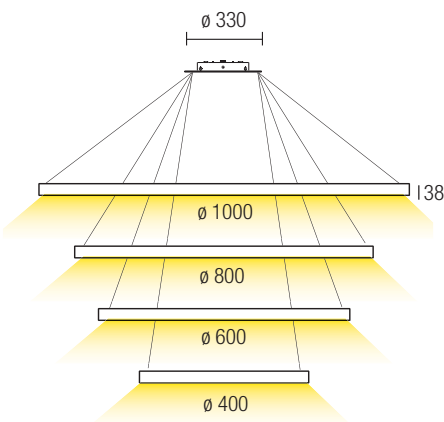

Aura S LED

p.370
p.373

▶ UGR ≤22

▶ UGR ≤22

▶ UGR ≤22

AURA S 3 anelli LED Euro cad.

	802002-3KB	900,00
	802001-3KN	1080,00
	802001-3KG	1080,00
	802001-3KO	1080,00

Sorgente Source

Potenza Total power 90W

Temperatura di colore Color temperature 3000K

Flusso luminoso max. Lighting output max. 3.600Lm (40lm/W)

Peso kg weight kg 3,50

Lunghezza cavi L. max Cable lenght L. max 2200mm

220-240V 50/60Hz DRIVER INCLUDED

AURA S 4 anelli LED Euro cad.

	812002-3KB	1250,00
	812001-3KN	1500,00
	812001-3KG	1500,00
	812001-3KO	1500,00

Sorgente Source

Potenza Total power 140W

Temperatura di colore Color temperature 3000K

Flusso luminoso max. Lighting output max. 5.600Lm (40lm/W)

Peso kg weight kg 6,0

Lunghezza cavi L. max Cable lenght L. max 2200mm

220-240V 50/60Hz DRIVER INCLUDED

AURA S 4 anelli plus LED Euro cad.

	822002-3KB	1500,00
	822001-3KN	1800,00
	822001-3KG	1800,00
	822001-3KO	1800,00

Sorgente Source

Potenza Total power 230W

Temperatura di colore Color temperature 3000K

Flusso luminoso max. Lighting output max. 9.200Lm (40lm/W)

Peso kg weight kg 8,0

Lunghezza cavi L. max Cable lenght L. max 2200mm

220-240V 50/60Hz DRIVER INCLUDED