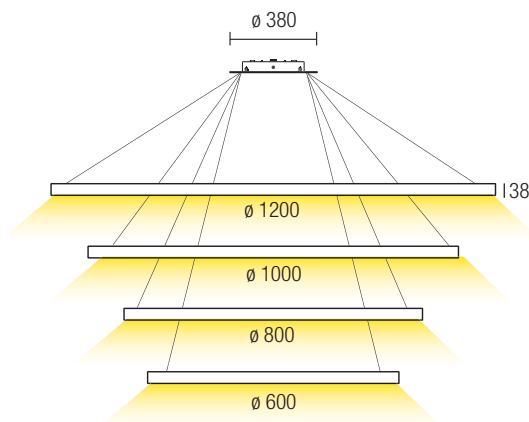

Aura S LED

p.370
p.373

▶ UGR ≤22

▶ UGR ≤22

▶ UGR ≤22

AURA S 3 anelli LED Euro cad.

	802002-3KB	900,00
	802001-3KN	1080,00
	802001-3KG	1080,00
	802001-3KO	1080,00

Sorgente Source

Potenza Total power 90W

Temperatura di colore Color temperature 3000K

Flusso luminoso max. Lighting output max. 3.600Lm (40lm/W)

Peso kg weight kg 3,50

Lunghezza cavi L. max Cable lenght L. max 2200mm

220-240V 50/60Hz DRIVER INCLUDED

AURA S 4 anelli LED Euro cad.

	812002-3KB	1250,00
	812001-3KN	1500,00
	812001-3KG	1500,00
	812001-3KO	1500,00

Sorgente Source

Potenza Total power 140W

Temperatura di colore Color temperature 3000K

Flusso luminoso max. Lighting output max. 5.600Lm (40lm/W)

Peso kg weight kg 6,0

Lunghezza cavi L. max Cable lenght L. max 2200mm

220-240V 50/60Hz DRIVER INCLUDED

AURA S 4 anelli plus LED Euro cad.

	822002-3KB	1500,00
	822001-3KN	1800,00
	822001-3KG	1800,00
	822001-3KO	1800,00

Sorgente Source

Potenza Total power 230W

Temperatura di colore Color temperature 3000K

Flusso luminoso max. Lighting output max. 9.200Lm (40lm/W)

Peso kg weight kg 8,0

Lunghezza cavi L. max Cable lenght L. max 2200mm

220-240V 50/60Hz DRIVER INCLUDED