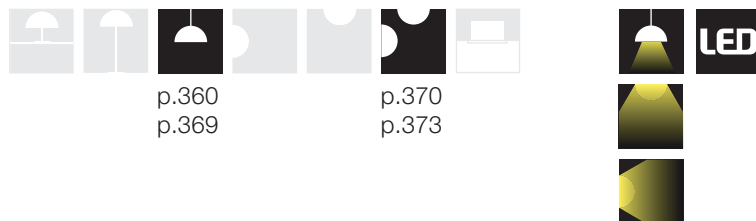

Design: Giancarlo Tintori

Famiglia di lampade a sospensione dalle linee essenziali, composte da uno, due, tre o quattro anelli in alluminio, in cerchi concentrici con diffusore in gomma ai siliconi.

Anelli in alluminio equipaggiati con LED SMD.