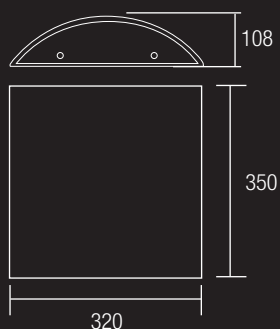

Ariete quadro

p.508
p.509

Plafoniera a parete, caratterizzate da una forma morbida e piacevole e con un'ottima diffusione della luce grazie al diffusore in vetro soffiato bianco, con attacco E27 doppio è possibile equipaggiarle di sorgente luminosa a LED (non compresa).

Wall lamps, featuring a soft and pleasant shape and excellent light diffusion thanks to the white blown glass shade, with double E27 holder, they may be fitted with LED light source (not included).

ARIETE 355 - S Euro cad.