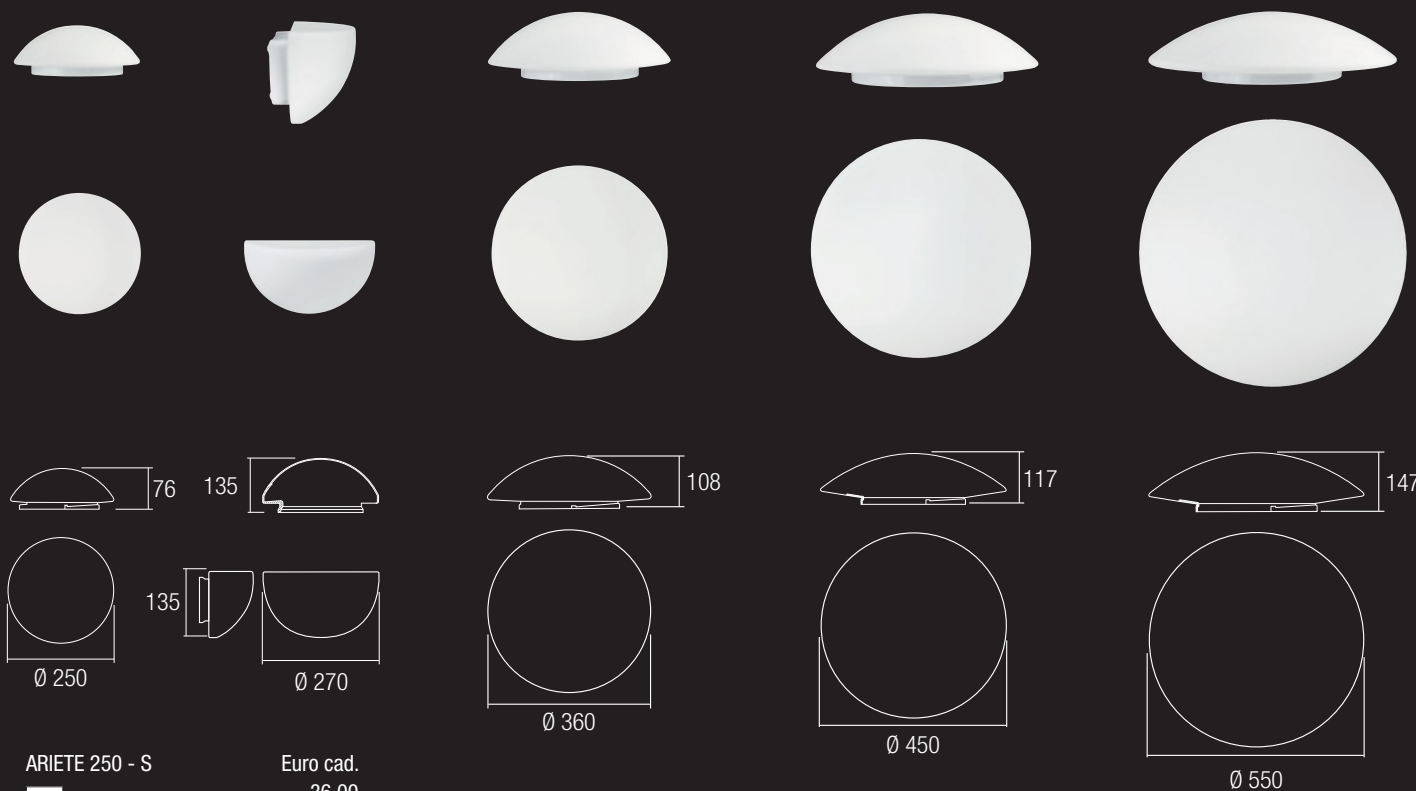

ARIETE 250 - S Euro cad.
36,00

B D62830

O Diffusore vetro opale
Diffusor opal glass

ARIETE MEZZA SFERA - S Euro cad.
50,00

B D66350

O Diffusore vetro opale
Diffusor opal glass

Sorgente **E27**

220-240V 50/60Hz

ARIETE 355 - S Euro cad.
48,00

B D60042

O Diffusore vetro opale
Diffusor opal glass

Sorgente **2X E27**

220-240V 50/60Hz

ARIETE 450 - S Euro cad.
95,00

B D63614

O Diffusore vetro opale
Diffusor opal glass

Sorgente **2X E27**

220-240V 50/60Hz

ARIETE 550 - S Euro cad.
270,00

B PLL0W550BCS

O Diffusore vetro opale
Diffusor opal glass

Sorgente **3X E27**

220-240V 50/60Hz

Idee luce · Decorativo segno