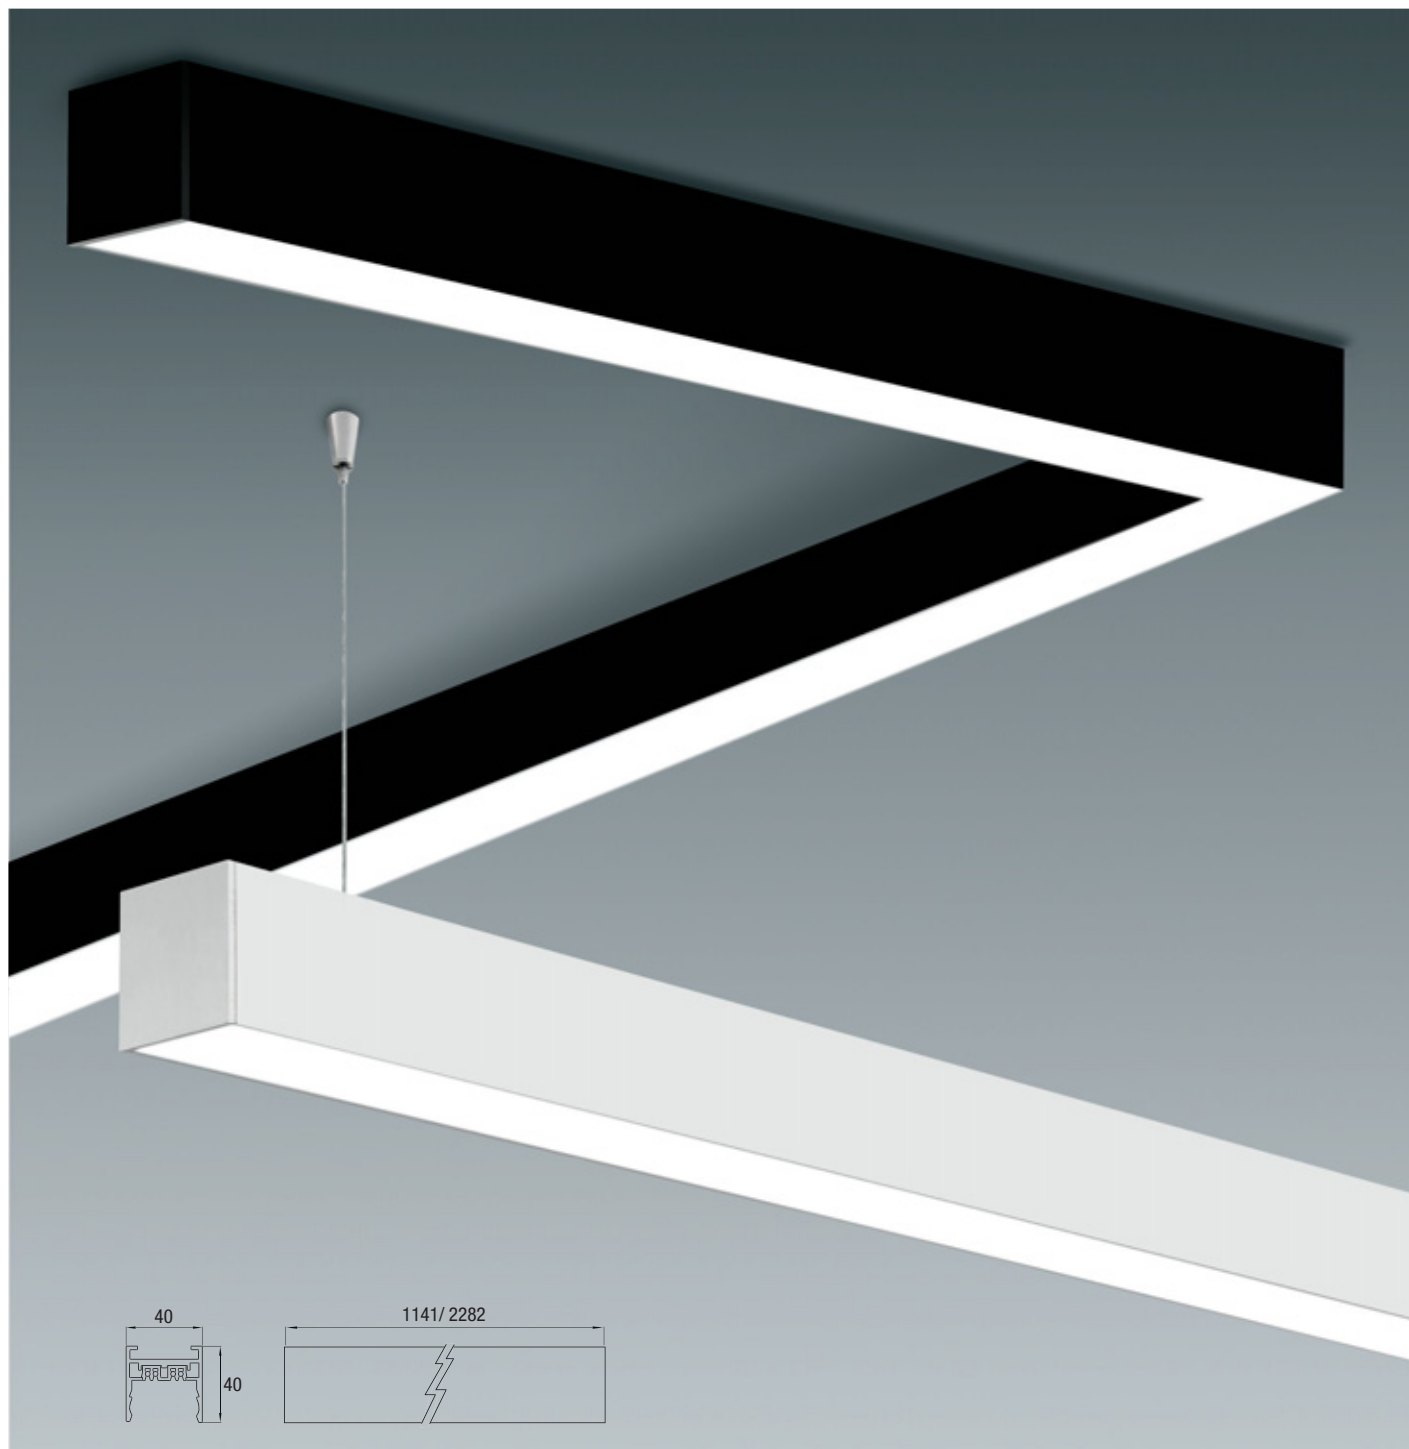

Sky system S-C 40x40A richiesta
On demand**0-10V****WIRELESS****LED Sky slim S-C dark light, opale, asimmetrica.**

Sistema luminoso modulare per file continue a sospensione o plafone in versione opale o con lenti, uffici, reception, supermarket, palestre. Elementi di giunzione di semplice utilizzo per linee continue o accessorio per angoli a 90°. Collegamento rapido con morsetto fast. Modulo cieco a richiesta predisposto per linea passante DALI, 0-10V. ed emergenza.

A richiesta modello Biemissione vedi pag.200.

Installazione: a sospensione e parete con accessorio (non incluso) o a plafone con accessorio (incluso).

Corpo: alluminio estruso anodizzato al naturale verniciato a polveri epossidiche RAL 9004.

Prodotto conforme alle direttive:

LED Sky slim S-C dark light, opal, asymmetrical.

Modular light system for continuous rows, suspension or ceiling, in opal version or with lenses, for offices, receptions, supermarkets, gyms. Easy to use joining elements for continuous lines or 90° angle accessory. Quick connection with fast clamp. Dummy model on demand designed for DALI feedthrough line, 0-10V. and emergency.