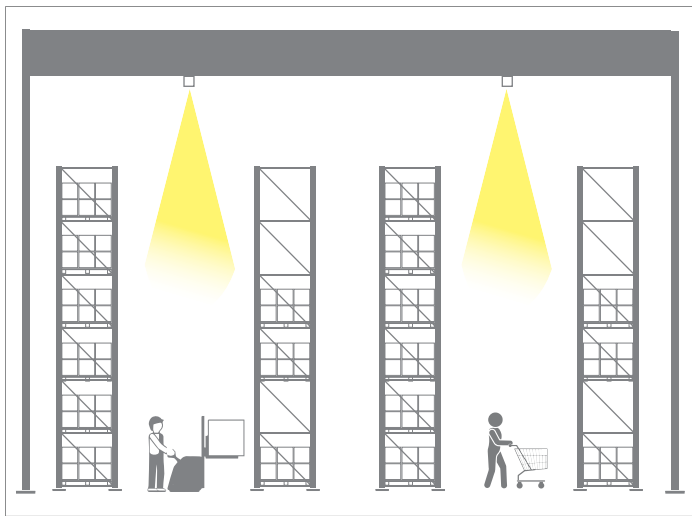

Sky system S-C 40x40A richiesta
On demand**0-10V****WIRELESS****LED Sky slim S-C dark light, opale, asimmetrica.**

Sistema luminoso modulare per file continue a sospensione o plafone in versione opale o con lenti, uffici, reception, supermarket, palestre. Elementi di giunzione di semplice utilizzo per linee continue o accessorio per angoli a 90°. Collegamento rapido con morsetto fast. Modulo cieco a richiesta predisposto per linea passante DALI, 0-10V. ed emergenza.

Spot 15°

Frangiluce nido d'ape INCLUSO.
INCLUDED Honeycomb louvre

Spot 36° a richiesta on demand

Sky system accessori - accessories

Ottica a richiesta - Optic on demand

A richiesta ottica ellittica 30°x90°
Ideale per illuminare ambienti con alte scaffalature o lunghi corridoi per la vendita al dettaglio, in modo da avere una luce diffusa e uniforme.
On request elliptical optic 30°x90°
Ideal for lighting environments with high shelves or long corridors for retail, so as to have a uniformly diffused light.

Biemissione a richiesta

Dual emission on request

Sistema biemissione a richiesta - dual emission system on demand

Sistema a biemissione applicabile a tutti i modelli **Led Sky system** lineari misura 1141mm. e 2282mm.