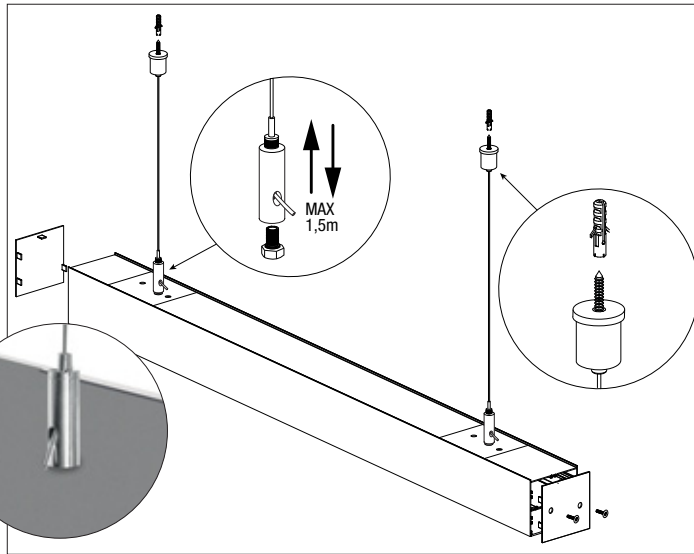

Cavo per sospensione
Suspension cable

Colour	pcs	Kg	PCS	Code
B	001	0,250	1 cavi/cables	103/S