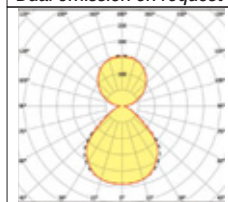

Biemissione a richiesta

Dual emission on request

Sistema biemissione a richiesta - dual emission system on demand

Sistema a biemissione applicabile a tutti i modelli **Led Sky system** lineari misura 1141mm. e 2282mm.

Ideale per illuminazione rasente il muro, con doppia accensione.

A richiesta con sovrapprezzo del 20%. (aggiungere /DM dopo il codice).

Non disponibile per Congiunzioni luminose a "T" o a "C".

*Dual emission system applicable to all linear models **Led Sky system** measuring 1141mm. and 2282mm.*

Ideal for lighting close to the wall, with double switching.

On request with 20% extra charge (add / DM after the code).

Not available for "T" or "C" Light Junctions.