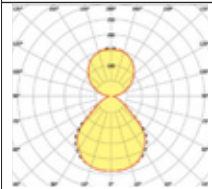

220-240V 50/60Hz

IK07

IP40

Sky slim system S-C bi-asimmetrica

UGR < 19

Ottica bi-asimmetrica
bi-asymmetric optics

Biemissione pag.206
Dual emission page 206

colour	W max	N°Led SMD	Vac	lm output	lm/W	K	L (mm)	pcs/pallets	Kg	CELL
B	30	234 led 3528	220-240	3900	130	3000	1141	-	2.00	100BAS3K
B	30	234 led 3528	220-240	3900	130	4000	1141	-	2.00	100BAS4K
DALI 2 B	30	234 led 3528	220-240	3900	130	3000	1141	-	2.00	100BAS3KDA
DALI 2 B	30	234 led 3528	220-240	3900	130	4000	1141	-	2.00	100BAS4KDA
N	30	234 led 3528	220-240	3900	130	3000	1141	-	2.00	100BASB3K
N	30	234 led 3528	220-240	3900	130	4000	1141	-	2.00	100BASB4K
DALI 2 N	30	234 led 3528	220-240	3900	130	3000	1141	-	2.00	100BASB3KDA
DALI 2 N	30	234 led 3528	220-240	3900	130	4000	1141	-	2.00	100BASB4KDA
B	50	468 led 3528	220-240	6500	130	3000	2282	-	4.00	200BAS3K
B	50	468 led 3528	220-240	6500	130	4000	2282	-	4.00	200BAS4K
DALI 2 B	50	468 led 3528	220-240	6500	130	3000	2282	-	4.00	200BAS3KDA
DALI 2 B	50	468 led 3528	220-240	6500	130	4000	2282	-	4.00	200BAS4KDA
N	50	468 led 3528	220-240	6500	130	3000	2282	-	4.00	200BASB3K
N	50	468 led 3528	220-240	6500	130	4000	2282	-	4.00	200BASB4K
DALI 2 N	50	468 led 3528	220-240	6500	130	3000	2282	-	4.00	200BASB3KDA
DALI 2 N	50	468 led 3528	220-240	6500	130	4000	2282	-	4.00	200BASB4KDA