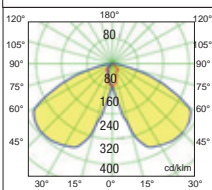

220-240V 50/60Hz

IK07

IP40

Sky slim system S-C bi-asimmetrica

UGR < 19

Ottica bi-asimmetrica
bi-asymmetric optics

Biemissione pag.206
Dual emission page 206

colour	W max	N°Led SMD	Vac	lm output	lm/W	K	L (mm)	pcs/pallets	Kg	CELL
B	30	234 led 3528	220-240	3900	130	3000	1141	-	2.00	100BAS3K
B	30	234 led 3528	220-240	3900	130	4000	1141	-	2.00	100BAS4K
DALI 2 B	30	234 led 3528	220-240	3900	130	3000	1141	-	2.00	100BAS3KDA
DALI 2 B	30	234 led 3528	220-240	3900	130	4000	1141	-	2.00	100BAS4KDA
N	30	234 led 3528	220-240	3900	130	3000	1141	-	2.00	100BASB3K
N	30	234 led 3528	220-240	3900	130	4000	1141	-	2.00	100BASB4K
DALI 2 N	30	234 led 3528	220-240	3900	130	3000	1141	-	2.00	100BASB3KDA
DALI 2 N	30	234 led 3528	220-240	3900	130	4000	1141	-	2.00	100BASB4KDA
B	50	468 led 3528	220-240	6500	130	3000	2282	-	4.00	200BAS3K
B	50	468 led 3528	220-240	6500	130	4000	2282	-	4.00	200BAS4K
DALI 2 B	50	468 led 3528	220-240	6500	130	3000	2282	-	4.00	200BAS3KDA
DALI 2 B	50	468 led 3528	220-240	6500	130	4000	2282	-	4.00	200BAS4KDA
N	50	468 led 3528	220-240	6500	130	3000	2282	-	4.00	200BASB3K
N	50	468 led 3528	220-240	6500	130	4000	2282	-	4.00	200BASB4K
DALI 2 N	50	468 led 3528	220-240	6500	130	3000	2282	-	4.00	200BASB3KDA
DALI 2 N	50	468 led 3528	220-240	6500	130	4000	2282	-	4.00	200BASB4KDA