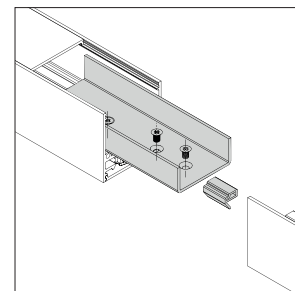

Staffa di giunzione e mascherina per fila continua Junction bracket and continuous line screen

Colour	pcs	Kg	Code
B	1	0,01	100/SL/SKY

La mascherina evita che il flusso luminoso trafile tra le due testate
The mask prevents the luminous flux from leaking between the two heads

KIT Congiunzione a L, luminoso 15W - 1950lm KIT L-shaped angular joint 15W - 1950lm

Colour	pcs	Kg	K	Code
B	1	0,20	3000	100/3K/SC
N	1	0,20	3000	100B/3K/SC
B	1	0,20	4000	100/4K/SC
N	1	0,20	4000	100B/4K/SC