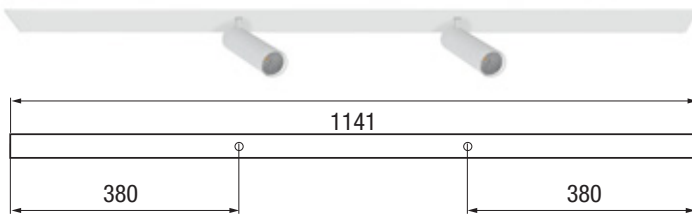

Staffa per parete
wall bracket

Colour	Kg	PCS	Code
B	0,050	2 x profilo/profile L.1141	104/2/C
B	0,050	3 x profilo/profile L. 2282	104/3/C

Kit Spot
Spot Kit

Cover 2 spot L.1141 mm.

Colour	W	lm output	K	Angolo	Code
B	2x10	2x1700	3000	15 (36)	2SPOT/3K/15
B	2x10	2x1700	4000	15 (36)	2SPOT/4K/15
N	2x10	2x1700	3000	15 (36)	2SPOT/B/3K/15
N	2x10	2x1700	4000	15 (36)	2SPOT/B/4K/15