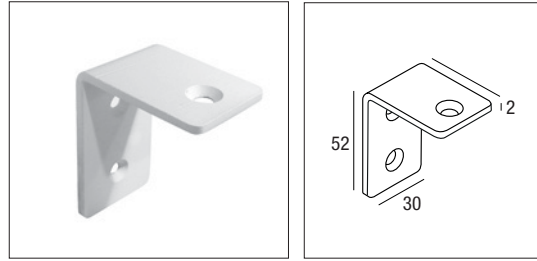

Staffa per parete
wall bracket

Colour	Kg	PCS	Code
B	0,050	2 x profilo/profile L.1141	104/2/C
B	0,050	3 x profilo/profile L. 2282	104/3/C

Kit Spot
Spot Kit

Cover 2 spot L.1141 mm.

Colour	W	lm output	K	Angolo	Code
B	2x10	2x1700	3000	15 (36)	2SPOT/3K/15
B	2x10	2x1700	4000	15 (36)	2SPOT/4K/15
N	2x10	2x1700	3000	15 (36)	2SPOT/B/3K/15
N	2x10	2x1700	4000	15 (36)	2SPOT/B/4K/15