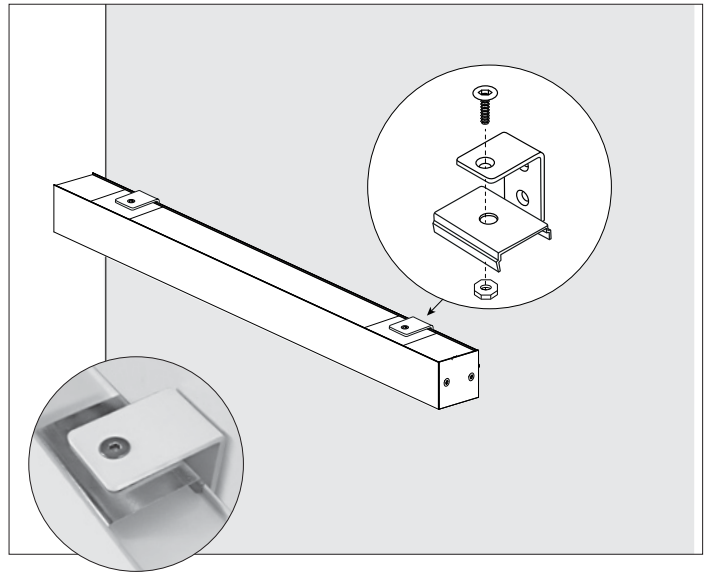

Staffa per parete
wall bracket

Colour	Kg	PCS	Code
B	0,050	2 x profilo/profile L.1141	104/2/C
B	0,050	3 x profilo/profile L. 2282	104/3/C

Kit Spot
Spot Kit

Cover 2 spot L.1141 mm.

Colour	W	lm output	K	Angolo	Code
B	2x10	2x1700	3000	15 (36)	2SPOT/3K/15
B	2x10	2x1700	4000	15 (36)	2SPOT/4K/15
N	2x10	2x1700	3000	15 (36)	2SPOT/B/3K/15
N	2x10	2x1700	4000	15 (36)	2SPOT/B/4K/15