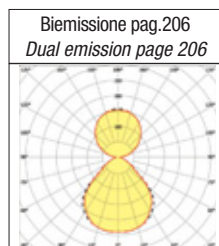

Sky system S-C 40x40 asimmetrica

colour	W max	N°Led SMD	Vac	lm output	lm/W	K	L (mm)	pcs/pallets	Kg	CELL
B	30	234 led 3528	220-240	3900	130	3000	1141	-	2.00	100AS3K
B	30	234 led 3528	220-240	3900	130	4000	1141	-	2.00	100AS4K
DALI 2	B	234 led 3528	220-240	3900	130	3000	1141	-	2.00	100AS3KDA
DALI 2	B	234 led 3528	220-240	3900	130	4000	1141	-	2.00	100AS4KDA
N	30	234 led 3528	220-240	3900	130	3000	1141	-	2.00	100ASB3K
N	30	234 led 3528	220-240	3900	130	4000	1141	-	2.00	100ASB4K
DALI 2	N	234 led 3528	220-240	3900	130	3000	1141	-	2.00	100ASB3KDA
DALI 2	N	234 led 3528	220-240	3900	130	4000	1141	-	2.00	100ASB4KDA
B	50	468 led 3528	220-240	6500	130	3000	2282	-	4.00	200AS3K
B	50	468 led 3528	220-240	6500	130	4000	2282	-	4.00	200AS4K
DALI 2	B	468 led 3528	220-240	6500	130	3000	2282	-	4.00	200AS3KDA
DALI 2	B	468 led 3528	220-240	6500	130	4000	2282	-	4.00	200AS4KDA
N	50	468 led 3528	220-240	6500	130	3000	2282	-	4.00	200ASB3K
N	50	468 led 3528	220-240	6500	130	4000	2282	-	4.00	200ASB4K
DALI 2	N	468 led 3528	220-240	6500	130	3000	2282	-	4.00	200ASB3KDA
DALI 2	N	468 led 3528	220-240	6500	130	4000	2282	-	4.00	200ASB4KDA

Per lampade cablate in emergenza (aggiungere /EM dopo il codice) sovrapprezzo del 20%.
For wired emergency lights (add /EM after the code) 20% extra charge.