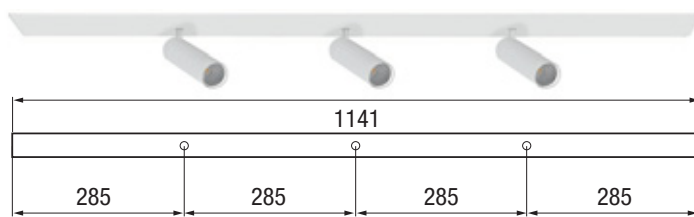

Staffa per parete
wall bracket

Colour	Kg	PCS	Code
B	0,050	2 x profilo/profile L.1141	104/2/C
B	0,050	3 x profilo/profile L. 2282	104/3/C

Kit Spot
Spot Kit

Cover 2 spot L.1141 mm.

Colour	W	lm output	K	Angolo	Code
B	2x10	2x1700	3000	15 (36)	2SPOT/3K/15
B	2x10	2x1700	4000	15 (36)	2SPOT/4K/15
N	2x10	2x1700	3000	15 (36)	2SPOT/B/3K/15
N	2x10	2x1700	4000	15 (36)	2SPOT/B/4K/15