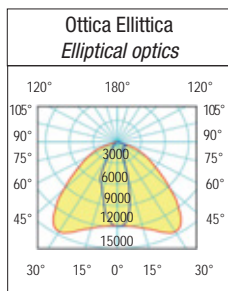

Spot 15°

Frangiluce nido d'ape INCLUSO.
INCLUDED Honeycomb louvre

Spot 36° a richiesta on demand

Sky system accessori - accessories

Ottica a richiesta - Optic on demand

A richiesta ottica ellittica 30°x90°
Ideale per illuminare ambienti con alte scaffalature o lunghi corridoi per la vendita al dettaglio, in modo da avere una luce diffusa e uniforme.
On request elliptical optic 30°x90°
Ideal for lighting environments with high shelves or long corridors for retail, so as to have a uniformly diffused light.