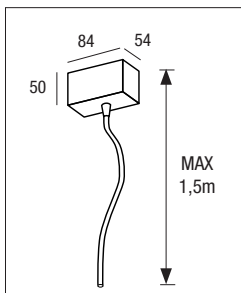

Kit di alimentazione Power supply kit

Colour	Cavo	pcs	Kg	Code
B	3x1,5	1	0,01	102/3/C
B	5x1,5	1	0,01	102/5/C
N	3x1,5	1	0,01	102B/3/C
N	5x1,5	1	0,01	102B/5/C