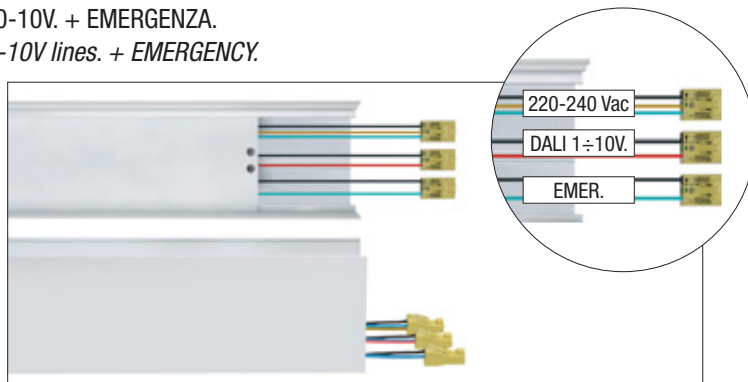

Sky system accessori - accessories

Serie di accessori che consentono il fissaggio in linea della famiglia Sky Slim system .
Series of accessories to fix the Sky Slim system range in line.

Accessori a richiesta - Accessoires on demand

Modulo cieco - predisposto con cablaggio per linee passanti e DALI o 0-10V. + EMERGENZA.

Non-luminous pipe - set up with wiring for feedthrough and DALI or 0-10V lines. + EMERGENCY.

Colour		L [mm]	pcs	Kg	Code
B	7 FILI/WIRE	1141	001	3,80	100/SL/SC
N	7 FILI/WIRE	1141	001	3,80	100B/SL/SC