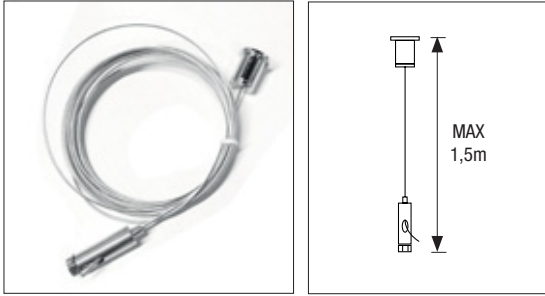

Cavo per sospensione
Suspension cable

Colour	pcs	Kg	PCS	Code
B	001	0,250	1 cavi/cables	103/S