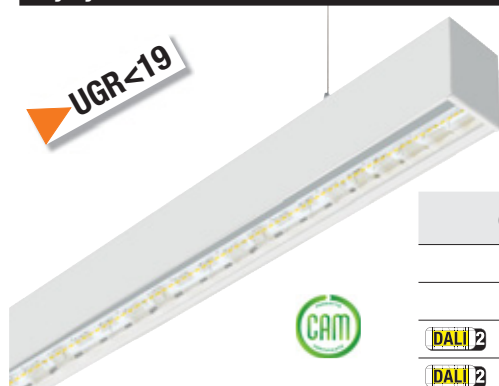

Sky system S-C 40x40 asimmetrica

colour	W max	N°Led SMD	Vac	lm output	lm/W	K	L (mm)	pcs/pallets	Kg	CELL
B	30	234 led 3528	220-240	3900	130	3000	1141	-	2.00	100AS3K
B	30	234 led 3528	220-240	3900	130	4000	1141	-	2.00	100AS4K
DALI 2	B	234 led 3528	220-240	3900	130	3000	1141	-	2.00	100AS3KDA
DALI 2	B	234 led 3528	220-240	3900	130	4000	1141	-	2.00	100AS4KDA
N	30	234 led 3528	220-240	3900	130	3000	1141	-	2.00	100ASB3K
N	30	234 led 3528	220-240	3900	130	4000	1141	-	2.00	100ASB4K
DALI 2	N	234 led 3528	220-240	3900	130	3000	1141	-	2.00	100ASB3KDA
DALI 2	N	234 led 3528	220-240	3900	130	4000	1141	-	2.00	100ASB4KDA
B	50	468 led 3528	220-240	6500	130	3000	2282	-	4.00	200AS3K
B	50	468 led 3528	220-240	6500	130	4000	2282	-	4.00	200AS4K
DALI 2	B	468 led 3528	220-240	6500	130	3000	2282	-	4.00	200AS3KDA
DALI 2	B	468 led 3528	220-240	6500	130	4000	2282	-	4.00	200AS4KDA
N	50	468 led 3528	220-240	6500	130	3000	2282	-	4.00	200ASB3K
N	50	468 led 3528	220-240	6500	130	4000	2282	-	4.00	200ASB4K
DALI 2	N	468 led 3528	220-240	6500	130	3000	2282	-	4.00	200ASB3KDA
DALI 2	N	468 led 3528	220-240	6500	130	4000	2282	-	4.00	200ASB4KDA

Per lampade cablate in emergenza (aggiungere /EM dopo il codice) sovrapprezzo del 20%.
For wired emergency lights (add /EM after the code) 20% extra charge.