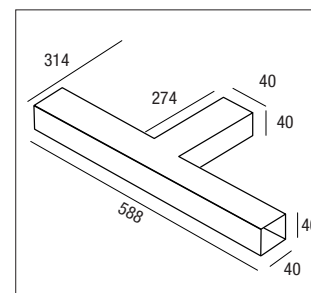

KIT Congiunzione a T, luminoso 23W - 2650lm KIT L-shaped angular joint 23W - 2650lm

Colour	pcs	Kg	K	Code
B	1	0,20	3000	101/3K/SC
N	1	0,20	3000	101B/3K/SC
B	1	0,20	4000	101/4K/SC
N	1	0,20	4000	100B1/4K/SC