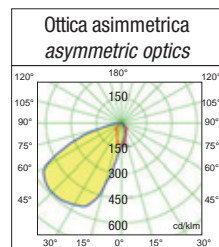

Sky system S-C 40x40 asimmetrica

colour	W max	N°Led SMD	Vac	lm output	lm/W	K	L (mm)	pcs/pallets	Kg	CELL
B	30	234 led 3528	220-240	3900	130	3000	1141	-	2.00	100AS3K
B	30	234 led 3528	220-240	3900	130	4000	1141	-	2.00	100AS4K
DALI 2	B	234 led 3528	220-240	3900	130	3000	1141	-	2.00	100AS3KDA
DALI 2	B	234 led 3528	220-240	3900	130	4000	1141	-	2.00	100AS4KDA
N	30	234 led 3528	220-240	3900	130	3000	1141	-	2.00	100ASB3K
N	30	234 led 3528	220-240	3900	130	4000	1141	-	2.00	100ASB4K
DALI 2	N	234 led 3528	220-240	3900	130	3000	1141	-	2.00	100ASB3KDA
DALI 2	N	234 led 3528	220-240	3900	130	4000	1141	-	2.00	100ASB4KDA
B	50	468 led 3528	220-240	6500	130	3000	2282	-	4.00	200AS3K
B	50	468 led 3528	220-240	6500	130	4000	2282	-	4.00	200AS4K
DALI 2	B	468 led 3528	220-240	6500	130	3000	2282	-	4.00	200AS3KDA
DALI 2	B	468 led 3528	220-240	6500	130	4000	2282	-	4.00	200AS4KDA
N	50	468 led 3528	220-240	6500	130	3000	2282	-	4.00	200ASB3K
N	50	468 led 3528	220-240	6500	130	4000	2282	-	4.00	200ASB4K
DALI 2	N	468 led 3528	220-240	6500	130	3000	2282	-	4.00	200ASB3KDA
DALI 2	N	468 led 3528	220-240	6500	130	4000	2282	-	4.00	200ASB4KDA

Per lampade cablate in emergenza (aggiungere /EM dopo il codice) sovrapprezzo del 20%.
For wired emergency lights (add /EM after the code) 20% extra charge.