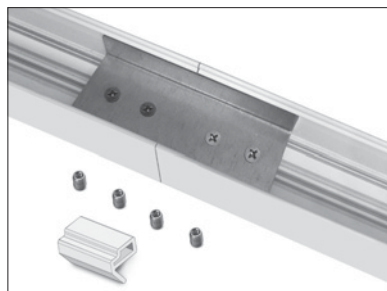

Staffa di giunzione e mascherina per fila continua Junction bracket and continuous line screen

Colour	pcs	Kg	Code
B	1	0,01	100/SL/SKY

La mascherina evita che il flusso luminoso trafile tra le due testate
The mask prevents the luminous flux from leaking between the two heads

KIT Congiunzione a L, luminoso 15W - 1950lm KIT L-shaped angular joint 15W - 1950lm

Colour	pcs	Kg	K	Code
B	1	0,20	3000	100/3K/SC
N	1	0,20	3000	100B/3K/SC
B	1	0,20	4000	100/4K/SC
N	1	0,20	4000	100B/4K/SC