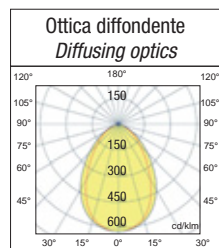

CRI 90

colour	W max	N°Led SMD	Vac	lm output	lm/W	K	L (mm)	pcs/pallets	Kg	CELL
B	30	234 led 3528	220-240	3900	130	3000	1141	-	2.00	1003K
B	30	234 led 3528	220-240	3900	130	4000	1141	-	2.00	1004K
DALI 2	B	234 led 3528	220-240	3900	130	3000	1141	-	2.00	1003KDA
DALI 2	B	234 led 3528	220-240	3900	130	4000	1141	-	2.00	1004KDA
N	30	234 led 3528	220-240	3900	130	3000	1141	-	2.00	100B3K
N	30	234 led 3528	220-240	3900	130	4000	1141	-	2.00	100B4K
DALI 2	N	234 led 3528	220-240	3900	130	3000	1141	-	2.00	100B3KDA
DALI 2	N	234 led 3528	220-240	3900	130	4000	1141	-	2.00	100B4KDA
B	50	468 led 3528	220-240	6500	130	3000	2282	-	4.00	2003K
B	50	468 led 3528	220-240	6500	130	4000	2282	-	4.00	2004K
DALI 2	B	468 led 3528	220-240	6500	130	3000	2282	-	4.00	2003KDA
DALI 2	B	468 led 3528	220-240	6500	130	4000	2282	-	4.00	2004KDA
N	50	468 led 3528	220-240	6500	130	3000	2282	-	4.00	200B3K
N	50	468 led 3528	220-240	6500	130	4000	2282	-	4.00	200B4K
DALI 2	N	468 led 3528	220-240	6500	130	3000	2282	-	4.00	200B3KDA
DALI 2	N	468 led 3528	220-240	6500	130	4000	2282	-	4.00	200B4KDA