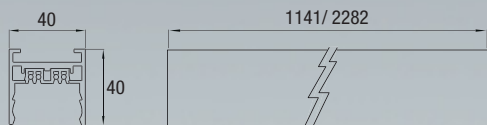

Sky system S-C 40x40A richiesta
On demand**0-10V****WIRELESS****LED Sky slim S-C dark light, opale, asimmetrica.**

Sistema luminoso modulare per file continue a sospensione o plafone in versione opale o con lenti, uffici, reception, supermarket, palestre. Elementi di giunzione di semplice utilizzo per linee continue o accessorio per angoli a 90°. Collegamento rapido con morsetto fast. Modulo cieco a richiesta predisposto per linea passante DALI, 0-10V. ed emergenza.