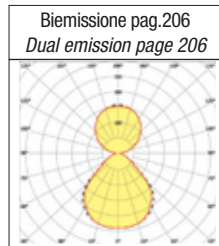

CRI 90

colour	W max	N°Led SMD	Vac	lm output	lm/W	K	L (mm)	pcs/pallets	Kg	CELL
B	30	234 led 3528	220-240	3900	130	3000	1141	-	2.00	1003K
B	30	234 led 3528	220-240	3900	130	4000	1141	-	2.00	1004K
DALI 2	B	234 led 3528	220-240	3900	130	3000	1141	-	2.00	1003KDA
DALI 2	B	234 led 3528	220-240	3900	130	4000	1141	-	2.00	1004KDA
N	30	234 led 3528	220-240	3900	130	3000	1141	-	2.00	100B3K
N	30	234 led 3528	220-240	3900	130	4000	1141	-	2.00	100B4K
DALI 2	N	234 led 3528	220-240	3900	130	3000	1141	-	2.00	100B3KDA
DALI 2	N	234 led 3528	220-240	3900	130	4000	1141	-	2.00	100B4KDA
B	50	468 led 3528	220-240	6500	130	3000	2282	-	4.00	2003K
B	50	468 led 3528	220-240	6500	130	4000	2282	-	4.00	2004K
DALI 2	B	468 led 3528	220-240	6500	130	3000	2282	-	4.00	2003KDA
DALI 2	B	468 led 3528	220-240	6500	130	4000	2282	-	4.00	2004KDA
N	50	468 led 3528	220-240	6500	130	3000	2282	-	4.00	200B3K
N	50	468 led 3528	220-240	6500	130	4000	2282	-	4.00	200B4K
DALI 2	N	468 led 3528	220-240	6500	130	3000	2282	-	4.00	200B3KDA
DALI 2	N	468 led 3528	220-240	6500	130	4000	2282	-	4.00	200B4KDA