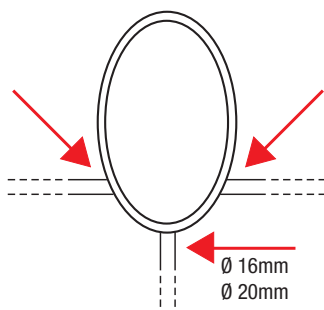

Termoplastico + Policarbonato - *Thermoplastic + Polycarbonate*

Articolo - Article			Codice - Code		Col.	(mm)	Sorgente Source
	Nuvola grande IP65 IK08		T/E2020/B	S	White	Ø 280x128	E27
			T/E2020/N	S	Black		
	Spin IP65 IK08		T/E1036/B	S	White	140x140x122	E27
	150 IP65 IK08		150/TBIA	S	White	160x270x110	E27
			150/TNER	S	Black		

Termoplastico + Policarbonato - *Thermoplastic + Polycarbonate*

5515

Top con palpebra

Outdoor

Articolo - Article		Codice - Code		Col.	(mm)	Sorgente Source	
	5515 IP65 IK08		5515/TNER	S	Black	190x250x130	E27
	Top con palpebra IP65 IK08	 	T/E1046/B	S	White	Ø 215x130	E27
			T/E1046/N	S	Black		

Taormina - LED Taormina

Top - Top con palpebra

Round Media - Round Grande

Tekno 2000 media - LED Tekno 2000 media

Tekno 2000 basic - Tekno 2000 grande

Nuvola Grande

Spin