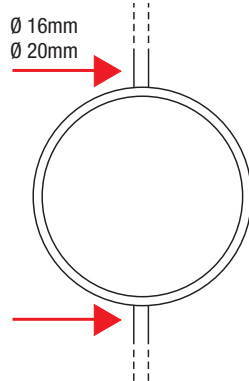

Termoplastico + Policarbonato - *Thermoplastic + Polycarbonate*

5515

Top con palpebra

Outdoor

Articolo - Article		Codice - Code		Col.	(mm)	Sorgente Source	
	5515 IP65 IK08		5515/TNER	S	Black	190x250x130	E27
	Top con palpebra IP65 IK08	 	T/E1046/B	S	White	Ø 215x130	E27
			T/E1046/N	S	Black		

Taormina - LED Taormina

Top - Top con palpebra

Round Media - Round Grande

Tekno 2000 media - LED Tekno 2000 media

Tekno 2000 basic - Tekno 2000 grande

Nuvola Grande

Spin