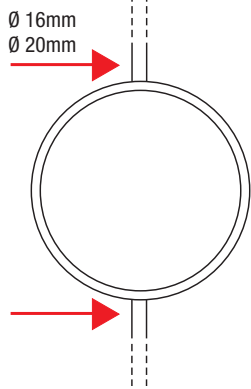

Round Media - Round Grande

Tekno 2000 basic - Tekno 2000 grande