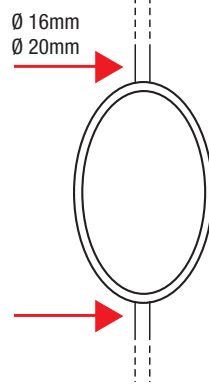

Termoplastico + Policarbonato - *Thermoplastic + Polycarbonate*

5515

Top con palpebra

Outdoor

Articolo - Article		Codice - Code		Col.	(mm)	Sorgente Source	
	5515 IP65 IK08		5515/TNER	S	Black	190x250x130	E27
	Top con palpebra IP65 IK08	 	T/E1046/B	S	White	Ø 215x130	E27
			T/E1046/N	S	Black		

Taormina - LED Taormina

Top - Top con palpebra

Round Media - Round Grande

Tekno 2000 media - LED Tekno 2000 media

Tekno 2000 basic - Tekno 2000 grande

Nuvola Grande

Spin