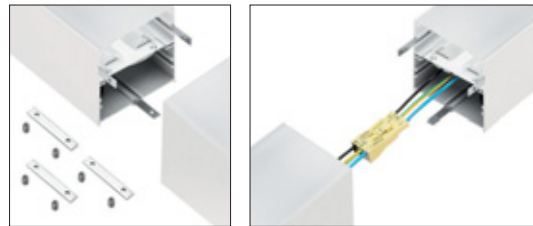

Staffe di giunzione (KIT 3 pezzi) - Junction brackets (Kit 3 pieces)

Colour	pcs	Kg	Code
B	1	0,01	25803/SL

Cavo per sospensione - Suspension cable

pcs	Kg	PCS	Code
001	0,250	1 cavi/cables	103/S