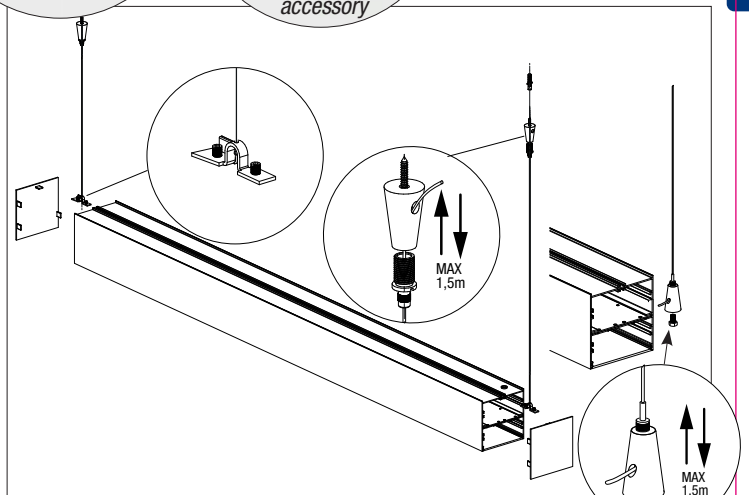

Installazione a plafone
Ceiling installation

31300
accessorio
accessory

Installazione a sospensione
Suspension installation

Ottica asimmetrica

Ideale per l'illuminazione di pareti in modo uniforme.

Asymmetric optics