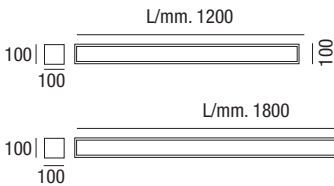

3S Syros slim system accessori - accessories

Serie di accessori che consentono il fissaggio in linea della famiglia Syros Slim.
Series of accessories that allow the Syros Slim family to be fixed in line.

Accessori a richiesta - Accessoires on demand

Modulo cieco - predisposto con cablaggio per linee passanti e DALI o 0-10V. + EMERGENZA.
Non-luminous pipe - set up with wiring for through- and DALI or 0-10V lines. + EMERGENCY.

Colour		L (mm)	pcs	Kg	Code
B	7 FILI/WIRE	1.200	001	3,80	25940/SL/SC
B	7 FILI/WIRE	1.800	001	7,60	25941/SL/SC

Articolo su ordinazione
Article made to order