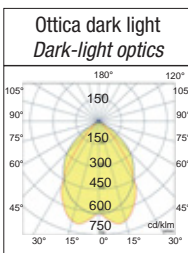

CRI 90

	colour	W max	N°Led SMD	Vac	lm output	lm/W	K	pcs/pallets	Kg	CELL
	B	40	504 led 3528	220-240	5200	130	4000	60	4.50	25936/SL/SCDL
0-10V	B	40	504 led 3528	220-240	5200	130	4000	60	4.50	25936SLSCDLDI
DALI 2	B	40	504 led 3528	220-240	5200	130	4000	60	4.50	25936SLSCDLDA
	B	60	504 led 3528	220-240	7800	130	4000	60	4.50	25938/SL/SCDL
0-10V	B	60	504 led 3528	220-240	7800	130	4000	60	4.50	25938SLSCDLDI
DALI 2	B	60	504 led 3528	220-240	7800	130	4000	60	4.50	25938SLSCDLDA
	B	85	504 led 3528	220-240	11050	130	4000	60	4.50	25939/SL/SCDL
0-10V	B	85	504 led 3528	220-240	11050	130	4000	60	4.50	25939SLSCDLDI
DALI 2	B	85	504 led 3528	220-240	11050	130	4000	60	4.50	25939SLSCDLDA

Per lampade cablate in emergenza (aggiungere /EM dopo il codice) sovrapprezzo del 20%.
For wired emergency lights (add /EM after the code) 20% extra charge.