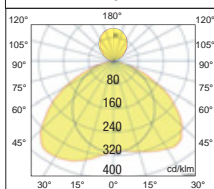

UGR < 19

L/mm. 1200

CRI 90

DRIVER INCLUDED
MULTIPOWER

Ottica bi-asimmetrica
bi-asymmetric optics

A richiesta
On request

Luce indiretta 960 lm con doppia accensione, sovrapprezzo del 20%.
(aggiungere /DM dopo il codice).
Indirect light 960 lm with double switch-on, 20% extra charge.
(add /DM after the code).