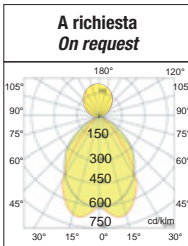

CRI 90

	colour	W max	N°Led SMD	Vac	lm output	lm/W	K	pcs/pallets	Kg	CELL
	B	40	504 led 3528	220-240	5200	130	4000	60	4.50	25936/SL/SCDL
0-10V	B	40	504 led 3528	220-240	5200	130	4000	60	4.50	25936SLSCDLDI
DALI 2	B	40	504 led 3528	220-240	5200	130	4000	60	4.50	25936SLSCDLDA
	B	60	504 led 3528	220-240	7800	130	4000	60	4.50	25938/SL/SCDL
0-10V	B	60	504 led 3528	220-240	7800	130	4000	60	4.50	25938SLSCDLDI
DALI 2	B	60	504 led 3528	220-240	7800	130	4000	60	4.50	25938SLSCDLDA
	B	85	504 led 3528	220-240	11050	130	4000	60	4.50	25939/SL/SCDL
0-10V	B	85	504 led 3528	220-240	11050	130	4000	60	4.50	25939SLSCDLDI
DALI 2	B	85	504 led 3528	220-240	11050	130	4000	60	4.50	25939SLSCDLDA

Per lampade cablate in emergenza (aggiungere /EM dopo il codice) sovrapprezzo del 20%.
For wired emergency lights (add /EM after the code) 20% extra charge.