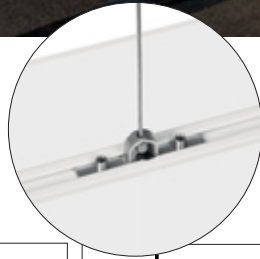

Installazione a plafone
Ceiling installation

31300
accessorio
accessory

Installazione a sospensione
Suspension installation

Ottica asimmetrica

Ideale per l'illuminazione di pareti in modo uniforme.

Asymmetric optics