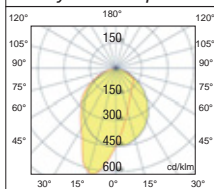

L/mm. 1200

CRI 90

DRIVER INCLUDED
MULTIPOWER

Ottica asimmetrica
asymmetric optics

A richiesta
On request

Luce indiretta 960 lm con doppia accensione, sovrapprezzo del 20%.
(aggiungere /DM dopo il codice).
Indirect light 960 lm with double switch-on, 20% extra charge.
(add /DM after the code).