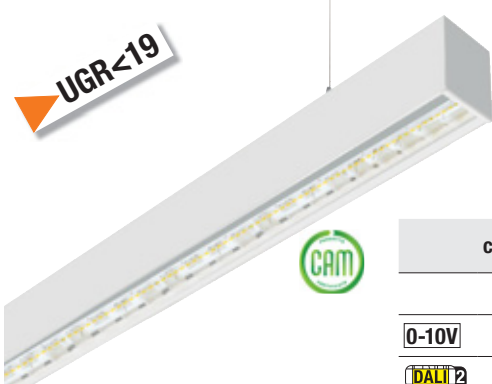

3S Syros slim system bi-asimmetrica

UGR < 19