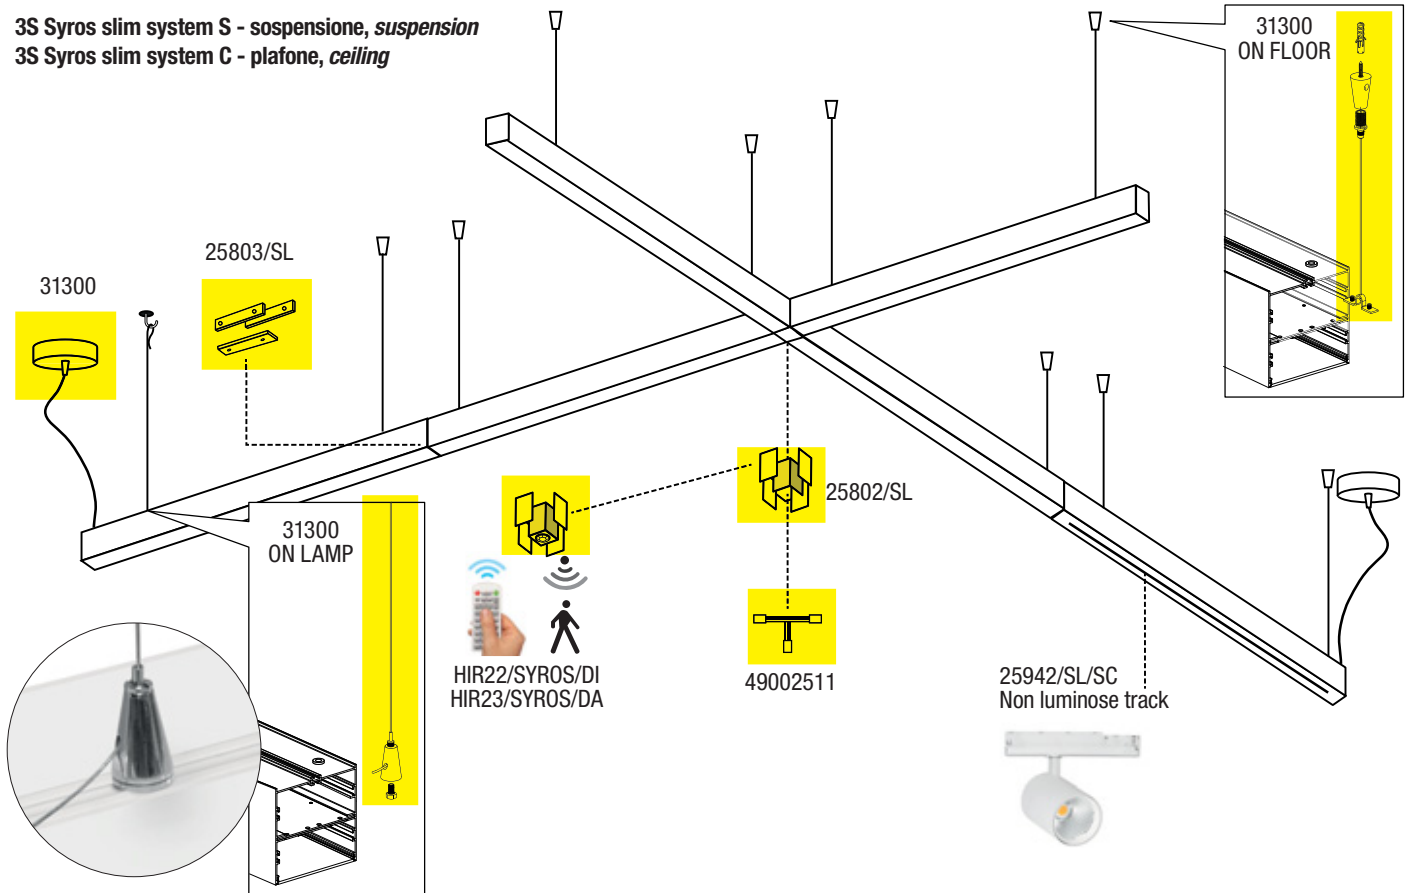

Soluzioni NON incluse per aumentare il risparmio energetico
Solutions NOT included to increase energy saving

Giunto angolare a L - T - X con rilevatore di presenza ad infrarossi, telecomando e 4 tappi chiusura
L - T - X angular joint with infrared presence detector, remote control and 4 closure caps

HIR23/SYROS/DA DALI	
Angolo di rivelamento <i>Detection angle</i>	360°
Altezza di montaggio <i>Assembly height</i>	2÷5 metri
Ampiezza rilevamento <i>Detection Width</i>	Ø 10m
Assorbimento stand by <i>Stand-by absorption</i>	<0,5W Max 64 Driver conforme allo standard DALI <0,5W Max 64 drivers compliant with DALI standard

Cod. HRC-11
Accessorio NON incluso
 L'utilizzo del telecomando HRC-11 permette di modificare le impostazioni senza dover accedere direttamente al trimmer integrato
NOT included accessory
 Using the HRC-11 remote control allows you to change settings without needing to directly access the built-in trimmer.

3S Syros slim system S-C installazione - *installation*

3S Syros slim system S - sospensione, *suspension*
 3S Syros slim system C - plafone, *ceiling*

Ceiling/suspended