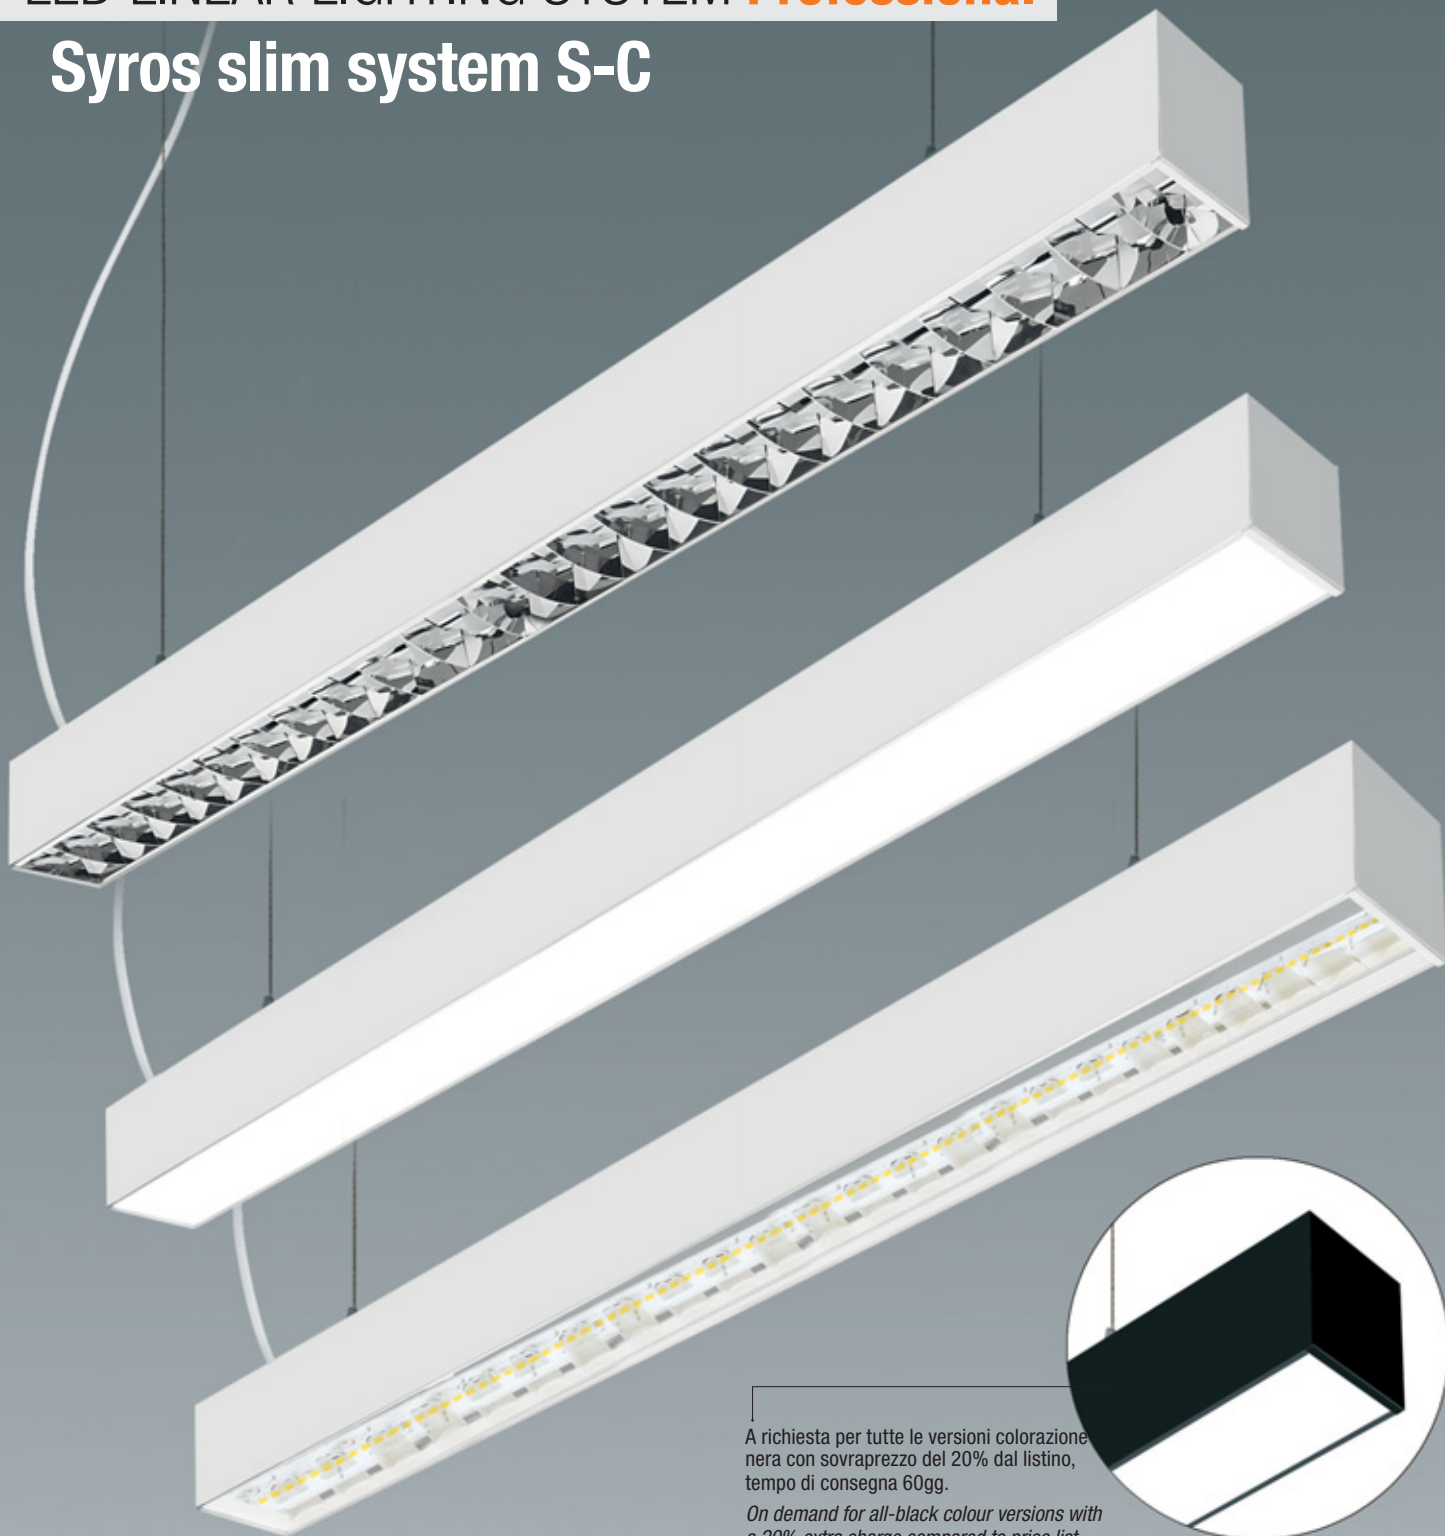

Syros slim system S-C

A richiesta per tutte le versioni colorazione nera con sovrapprezzo del 20% dal listino, tempo di consegna 60gg.

On demand for all-black colour versions with a 20% extra charge compared to price list, delivery time 60dd.

LED Syros slim S-C dark light, opale, asimmetrica.

Sistema luminoso modulare per file continue a sospensione o a plafone in versione dark light, opale o con lenti, uffici, reception, supermarket, palestre. Elementi di giunzione di semplice utilizzo per linee continue o accessorio per angoli a 90° a T e X non luminosi. Collegamento rapido con morsetto fast. Modulo cieco a richiesta predisposto per linea passante DALI, 0-10V. ed emergenza.

Installazione: a sospensione o a plafone.

Corpo: alluminio estruso anodizzato al naturale verniciato a polveri epossidiche RAL 9010.

Ottica dark Light: parabola in alluminio 99,85, antiriflesso UGR<16 e antiridescente a bassissima luminanza.

Ottica opale: in policarbonato ad incastro a filo, UGR<19.

Ottica asimmetrica e bi-asimmetrica: in PMMA opale o trasparente.

Conforme alla norma: EN60598-1, RG0 nessun rischio fotobiologico ai fini della norma EN62471.

Led: Samsung SMD mantenimento del flusso luminoso minimo al 80%: 50.000h (L80B10).

Driver multipotenza: Incluso > 50.000 h Fattore di potenza ≥0,95.

A richiesta: per quantità si esegue il settaggio dedicato.

Prodotto conforme alle direttive:

LED Syros slim S-C dark light, opal, asymmetrical.

Modular light system for continuous rows, suspension or ceiling, in dark light version, opal or with lenses, for offices, receptions, supermarkets, gyms. Easy to use joining elements for continuous lines or non-luminous T- and X-shaped 90° angle accessory. Quick connection with fast clamp. Dummy model on demand designed for DALI feedthrough line, 0-10V. and emergency.

Installation: suspension or ceiling.

Body: natural anodised extruded aluminium painted with RAL 9010 epoxy powders.

Dark light optics: 99.85 aluminium parabola, antiglare UGR<16 and anti-iridescent, with very low luminance.

Opal optics: in flush joint polycarbonate, UGR<19.

Asymmetric and bi-asymmetric optics: in opal or clear PMMA.

Compliant with standard: : EN60598-1, RG0 no photobiological risk for the purposes mentioned in standard EN62471.

Led: Samsung SMD maintenance of 80% minimum luminous flux: 50,000h (L80B10).

Driver multipower: Included > 50,000 h Power factor ≥0.95.

On-demand: the dedicated setting is performed by quantity.

Product compliant with directives: