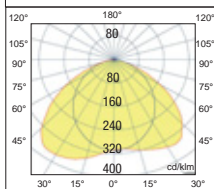

UGR < 19

L/mm. 1200

CRI 90

DRIVER INCLUDED
MULTIPOWER

Ottica bi-asimmetrica
bi-asymmetric optics

A richiesta
On request

Luce indiretta 960 lm con doppia accensione, sovrapprezzo del 20%.
(aggiungere /DM dopo il codice).
Indirect light 960 lm with double switch-on, 20% extra charge.
(add /DM after the code).