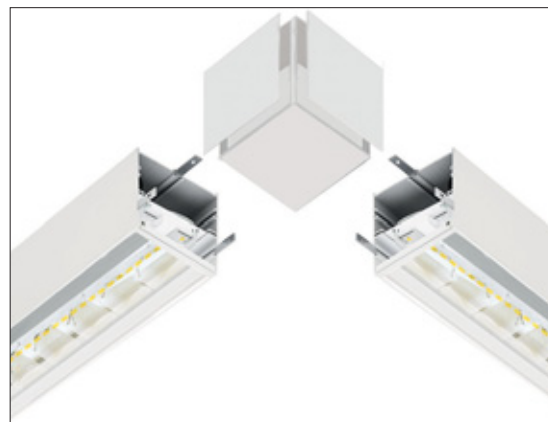

Installazione: a sospensione o a plafone.

Corpo: alluminio estruso anodizzato al naturale verniciato a polveri epossidiche RAL 9010.

Ottica dark Light: parabola in alluminio 99,85, antiriflesso UGR<16 e antiridescente a bassissima luminanza.

3S Syros slim system accessori - accessories

Giunto angolare a L - T - X con 4 tappi chiusura
L - T - X-shaped corner joint with 4 closure caps

Colour	pcs	Kg	Code
B	1	0,20	25802/SL

Cod. 49002511
 Accessorio connessione
T ordinare 1 pz, **X** ordinare 2 pz.
Accessory connection
T order 1 pc, **X** order 2 pcs.