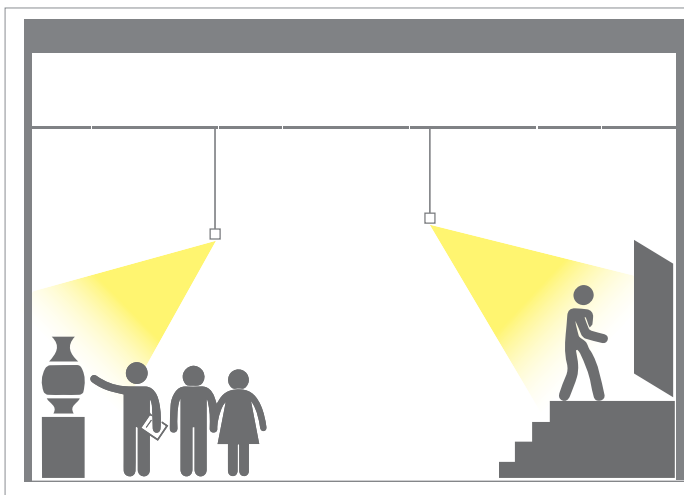

Installazione a plafone
Ceiling installation

31300
accessorio
accessory

Installazione a sospensione
Suspension installation

Ottica asimmetrica

Ideale per l'illuminazione di pareti in modo uniforme.

Asymmetric optics