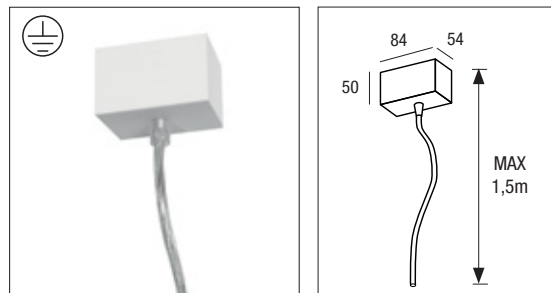

3S Syros slim system accessori - accessories

Serie di accessori che consentono il fissaggio in linea della famiglia Syros Slim.
Series of accessories that allow the Syros Slim family to be fixed in line.

Accessori a richiesta - Accessoires on demand

Modulo cieco - predisposto con cablaggio per linee passanti e DALI o 0-10V. + EMERGENZA.
Non-luminous pipe - set up with wiring for through- and DALI or 0-10V lines. + EMERGENCY.

Colour		L (mm)	pcs	Kg	Code
B	7 FILI/WIRE	1.200	001	3,80	25940/SL/SC
B	7 FILI/WIRE	1.800	001	7,60	25941/SL/SC

Articolo su ordinazione
Article made to order

Per cablaggio emergenza aggiungere -E dopo il codice
For emergency wiring add -E after the code

Kit di alimentazione Power supply kit

Colour	Cavo	pcs	Kg	Code
B	3x1,5	1	0,01	102/3/C
B	5x1,5	1	0,01	102/5/C
N	3x1,5	1	0,01	102B/3/C
N	5x1,5	1	0,01	102B/5/C

Staffe di giunzione (KIT 3 pezzi) - Junction brackets (Kit 3 pieces)

Colour	pcs	Kg	Code
B	1	0,01	25803/SL

Cavo per sospensione - Suspension cable

pcs	Kg	PCS	Code
001	0,250	1 cavi/cables	103/S

Modulo - predisposto con binario trifase
Non-luminous pipe - set up with three-phase

Colour	L (mm)	pcs	Kg	Code
B	1.200	001	7,00	25942/SL/SC

NEW

Vedi pag. / See pag. 263>265

A richiesta: LED Primadonna 20-30W con Driver a scomparsa U-Boot

On request: LED Primadonna 20-30W with U-Boot retractable Driver