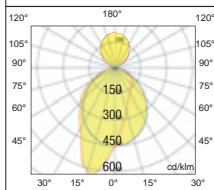

L/mm. 1200

CRI 90

DRIVER INCLUDED
MULTIPOWER

Ottica asimmetrica
asymmetric optics

A richiesta
On request

Luce indiretta 960 lm con doppia accensione, sovrapprezzo del 20%.
(aggiungere /DM dopo il codice).
Indirect light 960 lm with double switch-on, 20% extra charge.
(add /DM after the code).