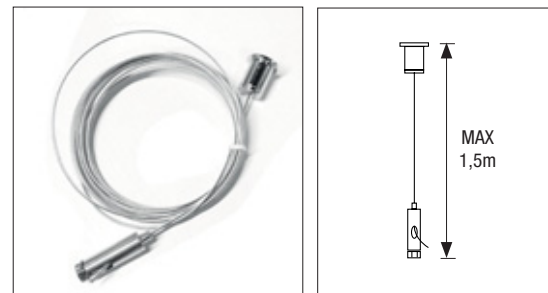

3S Syros slim system accessori - accessories

Serie di accessori che consentono il fissaggio in linea della famiglia Syros Slim.
Series of accessories that allow the Syros Slim family to be fixed in line.

Accessori a richiesta - Accessoires on demand

Modulo cieco - predisposto con cablaggio per linee passanti e DALI o 0-10V. + EMERGENZA.
Non-luminous pipe - set up with wiring for through- and DALI or 0-10V lines. + EMERGENCY.

Colour		L (mm)	pcs	Kg	Code
B	7 FILI/WIRE	1.200	001	3,80	25940/SL/SC
B	7 FILI/WIRE	1.800	001	7,60	25941/SL/SC

Articolo su ordinazione
Article made to order

Per cablaggio emergenza aggiungere -E dopo il codice
For emergency wiring add -E after the code

Kit di alimentazione Power supply kit

Colour	Cavo	pcs	Kg	Code
B	3x1,5	1	0,01	102/3/C
B	5x1,5	1	0,01	102/5/C
N	3x1,5	1	0,01	102B/3/C
N	5x1,5	1	0,01	102B/5/C

Staffe di giunzione (KIT 3 pezzi) - Junction brackets (Kit 3 pieces)

Colour	pcs	Kg	Code
B	1	0,01	25803/SL

Cavo per sospensione - Suspension cable

pcs	Kg	PCS	Code
001	0,250	1 cavi/cables	103/S

Modulo - predisposto con binario trifase
Non-luminous pipe - set up with three-phase

Colour	L (mm)	pcs	Kg	Code
B	1.200	001	7,00	25942/SL/SC

NEW

Vedi pag. / See pag. 263>265

A richiesta: LED Primadonna 20-30W con Driver a scomparsa U-Boot

On request: LED Primadonna 20-30W with U-Boot retractable Driver