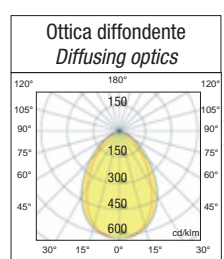

IP40

3S Syros slim system S-C Opal

UGR < 19

a richiesta - on demand

CRI 90

Luce indiretta 960 lm con doppia accensione, sovrapprezzo del 20%. (aggiungere /DM dopo il codice).

Indirect light 960 lm with double switch-on, 20% extra charge. (add /DM after the code).