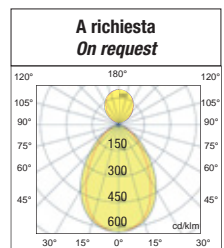

IP40

3S Syros slim system S-C Opal

UGR < 19

a richiesta - on demand

CRI 90

Luce indiretta 960 lm con doppia accensione, sovrapprezzo del 20%. (aggiungere /DM dopo il codice).

Indirect light 960 lm with double switch-on, 20% extra charge. (add /DM after the code).

	colour	W max	N°Led SMD	Vac	lm output	lm/W	K	L (mm)	pcs/pallets	Kg	CELL
	B	40	504 led 3528	220-240	5000	125	4000	1200	60	4.50	25940/SL/SCOP
0-10V	B	40	504 led 3528	220-240	5000	125	4000	1200	60	4.50	25940SLSCOPDI
DALI 2	B	40	504 led 3528	220-240	5000	125	4000	1200	60	4.50	25940SLSCOPDA
	B	60	504 led 3528	220-240	7500	125	4000	1200	60	4.50	25942/SL/SCOP
0-10V	B	60	504 led 3528	220-240	7500	125	4000	1200	60	4.50	25942SLSCOPDI
DALI 2	B	60	504 led 3528	220-240	7500	125	4000	1200	60	4.50	25942SLSCOPDA
	B	85	504 led 3528	220-240	10625	125	4000	1200	60	4.50	25943/SL/SCOP
0-10V	B	85	504 led 3528	220-240	10625	125	4000	1200	60	4.50	25943SLSCOPDI
DALI 2	B	85	504 led 3528	220-240	10625	125	4000	1200	60	4.50	25943SLSCOPDA
	B	60	756 led 3528	220-240	7500	125	4000	1800	60	5.00	25944/SL/SCOP
0-10V	B	60	756 led 3528	220-240	7500	125	4000	1800	60	5.00	25945SLSCOPDI
DALI 2	B	60	756 led 3528	220-240	7500	125	4000	1800	60	5.00	25946SLSCOPDA
	B	85	756 led 3528	220-240	10625	125	4000	1800	60	5.00	25947/SL/SCOP
0-10V	B	85	756 led 3528	220-240	10625	125	4000	1800	60	5.00	25948SLSCOPDI
DALI 2	B	85	756 led 3528	220-240	10625	125	4000	1800	60	5.00	25949SLSCOPDA