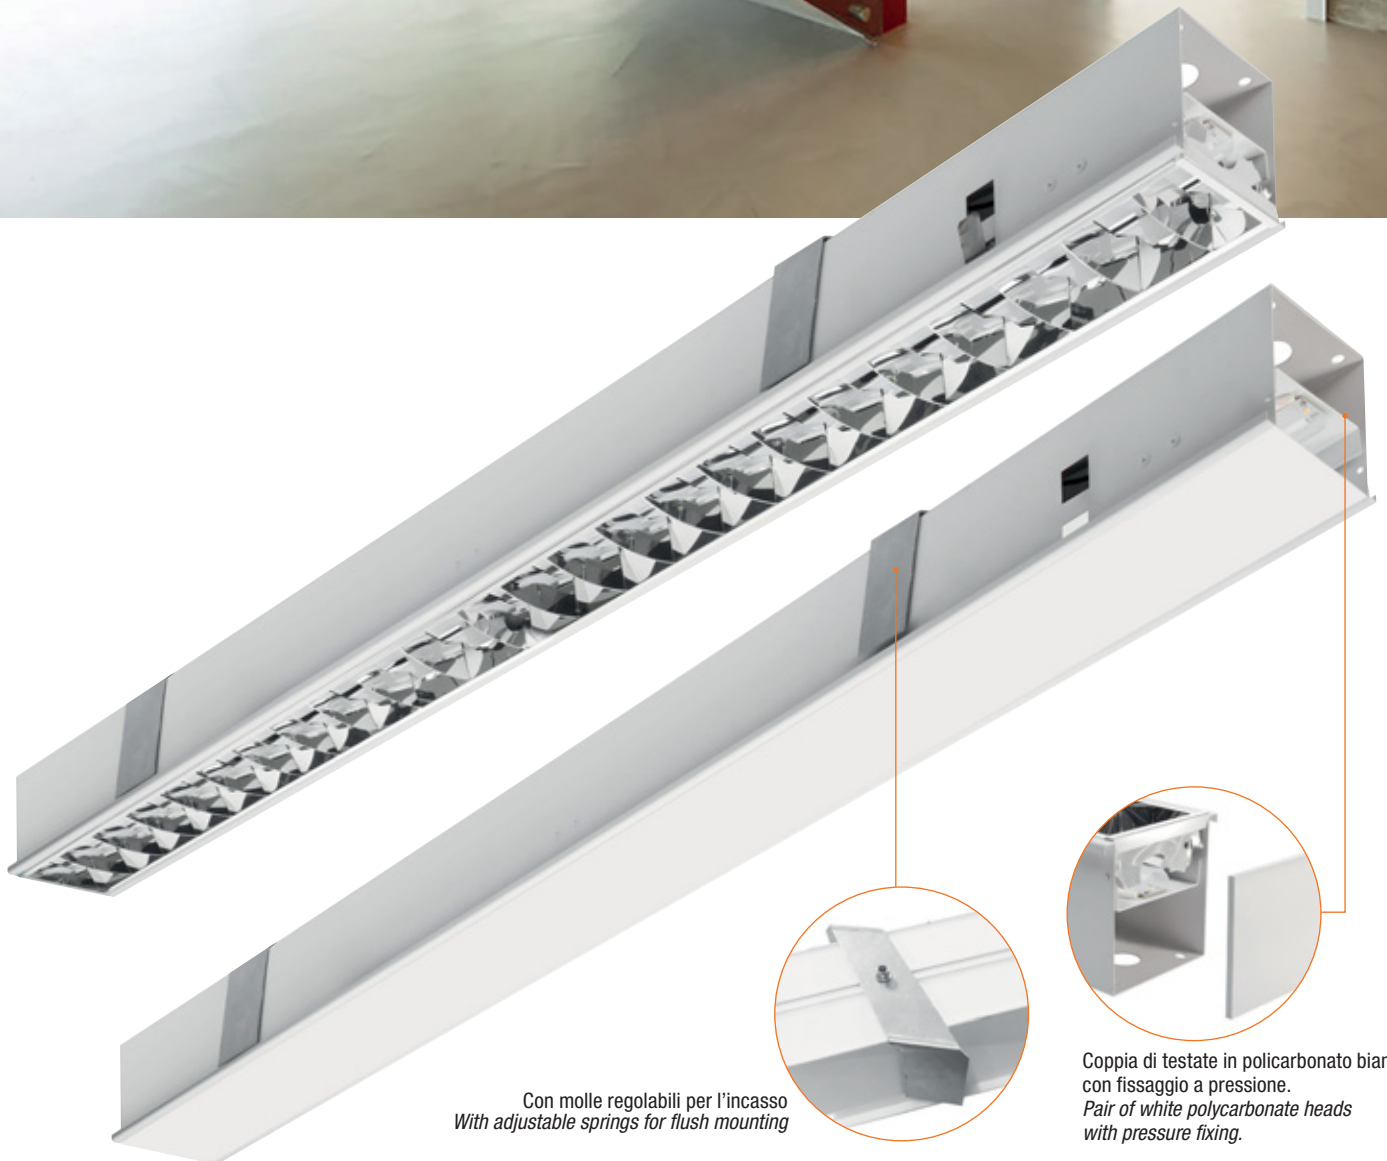

# 3S Syros slim system R

A richiesta  
On demand

0-10V

WIRELESS

Con molle regolabili per l'incasso  
With adjustable springs for flush mounting

Coppia di testate in policarbonato bianco  
con fissaggio a pressione.  
Pair of white polycarbonate heads  
with pressure fixing.