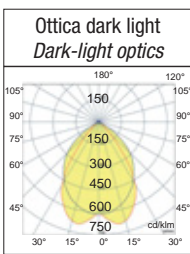

3S Syros slim system R

220-240V 50/60Hz 850° **IK07** **IP40**

CRI 90 **DRIVER INCLUDED**
MULTIPOWER

	colour	W max	N°Led SMD	Vac	lm output	lm/W	K	pcs/pallets	Kg	CELL
	B	40	504 led 3528	220-240	5100	127	4000	60	4.50	25933/SL
0-10V	B	40	504 led 3528	220-240	5100	127	4000	60	4.50	25933/SL/DIM
	B	40	504 led 3528	220-240	5100	125	4000	60	4.50	25933/SL/DALI
	B	60	504 led 3528	220-240	7200	120	4000	60	4.50	25934/SL
0-10V	B	60	504 led 3528	220-240	7200	120	4000	60	4.50	25934/SL/DIM
	B	60	504 led 3528	220-240	7200	120	4000	60	4.50	25934/SL/DALI
	B	85	504 led 3528	220-240	10100	126	4000	60	4.50	25935/SL
0-10V	B	85	504 led 3528	220-240	10100	126	4000	60	4.50	25935/SL/DIM
	B	85	504 led 3528	220-240	10100	126	4000	60	4.50	25935/SL/DALI

EMERGENCY Per lampade cablate in emergenza (aggiungere **/EM** dopo il codice) sovrapprezzo del 20%.
For wired emergency lights (add **/EM** after the code) 20% extra charge.