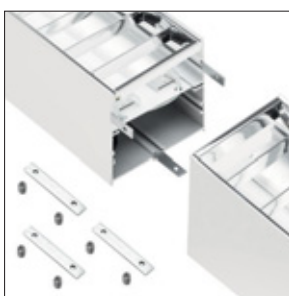

Accessori non inclusi - *Not included accessories*

Cod. 25803/SL
Kit giunto lineare a scomparsa (3pcs)
In lamiera di acciaio zincato, fissaggio con viti.
Retractable linear coupler kit (3pcs)
In galvanised steel sheet, fixing with screws.