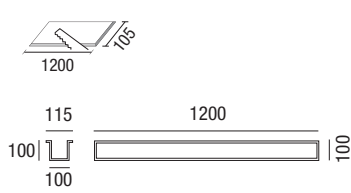

CRI 90 **DRIVER INCLUDED**
MULTIPOWER

	colour	W max	N°Led SMD	Vac	lm output	lm/W	K	pcs/pallets	Kg	CELL
	B	40	504 led 3528	220-240	5100	127	4000	60	4.50	25940/SL
0-10V	B	40	504 led 3528	220-240	5100	127	4000	60	4.50	25940/SL/DIM
	B	40	504 led 3528	220-240	5100	125	4000	60	4.50	25940/SL/DALI
	B	60	504 led 3528	220-240	7200	120	4000	60	4.50	25942/SL
0-10V	B	60	504 led 3528	220-240	7200	120	4000	60	4.50	25942/SL/DIM
	B	60	504 led 3528	220-240	7200	120	4000	60	4.50	25942/SL/DALI
	B	85	504 led 3528	220-240	10100	126	4000	60	4.50	25943/SL
0-10V	B	85	504 led 3528	220-240	10100	126	4000	60	4.50	25943/SL/DIM
	B	85	504 led 3528	220-240	10100	126	4000	60	4.50	25943/SL/DALI

EMERGENCY Per lampade cablate in emergenza (aggiungere **/EM** dopo il codice) sovrapprezzo del 20%.
For wired emergency lights (add **/EM** after the code) 20% extra charge.

Recessed