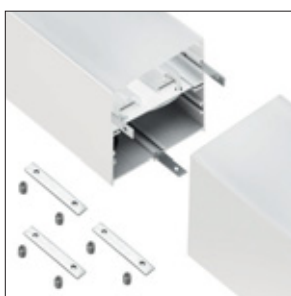

Accessori non inclusi - *Not included accessories*

Cod. 25803/SL
Kit giunto lineare a scomparsa (3pcs)
In lamiera di acciaio zincato, fissaggio con viti.
Retractable linear coupler kit (3pcs)
In galvanised steel sheet, fixing with screws.