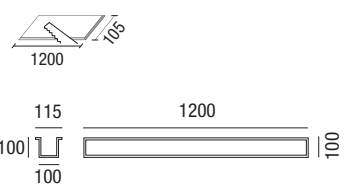

3S Syros slim system R

220-240V 50/60Hz 850° **IK07** **IP40**

CRI 90 **DRIVER INCLUDED**
MULTIPOWER

	colour	W max	N°Led SMD	Vac	lm output	lm/W	K	pcs/pallets	Kg	CELL
	B	40	504 led 3528	220-240	5100	127	4000	60	4.50	25933/SL
0-10V	B	40	504 led 3528	220-240	5100	127	4000	60	4.50	25933/SL/DIM
	B	40	504 led 3528	220-240	5100	125	4000	60	4.50	25933/SL/DALI
	B	60	504 led 3528	220-240	7200	120	4000	60	4.50	25934/SL
0-10V	B	60	504 led 3528	220-240	7200	120	4000	60	4.50	25934/SL/DIM
	B	60	504 led 3528	220-240	7200	120	4000	60	4.50	25934/SL/DALI
	B	85	504 led 3528	220-240	10100	126	4000	60	4.50	25935/SL
0-10V	B	85	504 led 3528	220-240	10100	126	4000	60	4.50	25935/SL/DIM
	B	85	504 led 3528	220-240	10100	126	4000	60	4.50	25935/SL/DALI

EMERGENCY Per lampade cablate in emergenza (aggiungere **/EM** dopo il codice) sovrapprezzo del 20%.
For wired emergency lights (add **/EM** after the code) 20% extra charge.