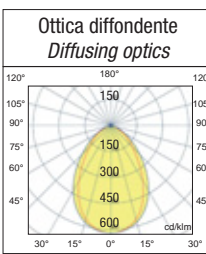

CRI 90 **DRIVER INCLUDED**
MULTIPOWER

	colour	W max	N°Led SMD	Vac	lm output	lm/W	K	pcs/pallets	Kg	CELL
	B	40	504 led 3528	220-240	5100	127	4000	60	4.50	25940/SL
0-10V	B	40	504 led 3528	220-240	5100	127	4000	60	4.50	25940/SL/DIM
	B	40	504 led 3528	220-240	5100	125	4000	60	4.50	25940/SL/DALI
	B	60	504 led 3528	220-240	7200	120	4000	60	4.50	25942/SL
0-10V	B	60	504 led 3528	220-240	7200	120	4000	60	4.50	25942/SL/DIM
	B	60	504 led 3528	220-240	7200	120	4000	60	4.50	25942/SL/DALI
	B	85	504 led 3528	220-240	10100	126	4000	60	4.50	25943/SL
0-10V	B	85	504 led 3528	220-240	10100	126	4000	60	4.50	25943/SL/DIM
	B	85	504 led 3528	220-240	10100	126	4000	60	4.50	25943/SL/DALI

EMERGENCY Per lampade cablate in emergenza (aggiungere **/EM** dopo il codice) sovrapprezzo del 20%.
For wired emergency lights (add **/EM** after the code) 20% extra charge.

Recessed