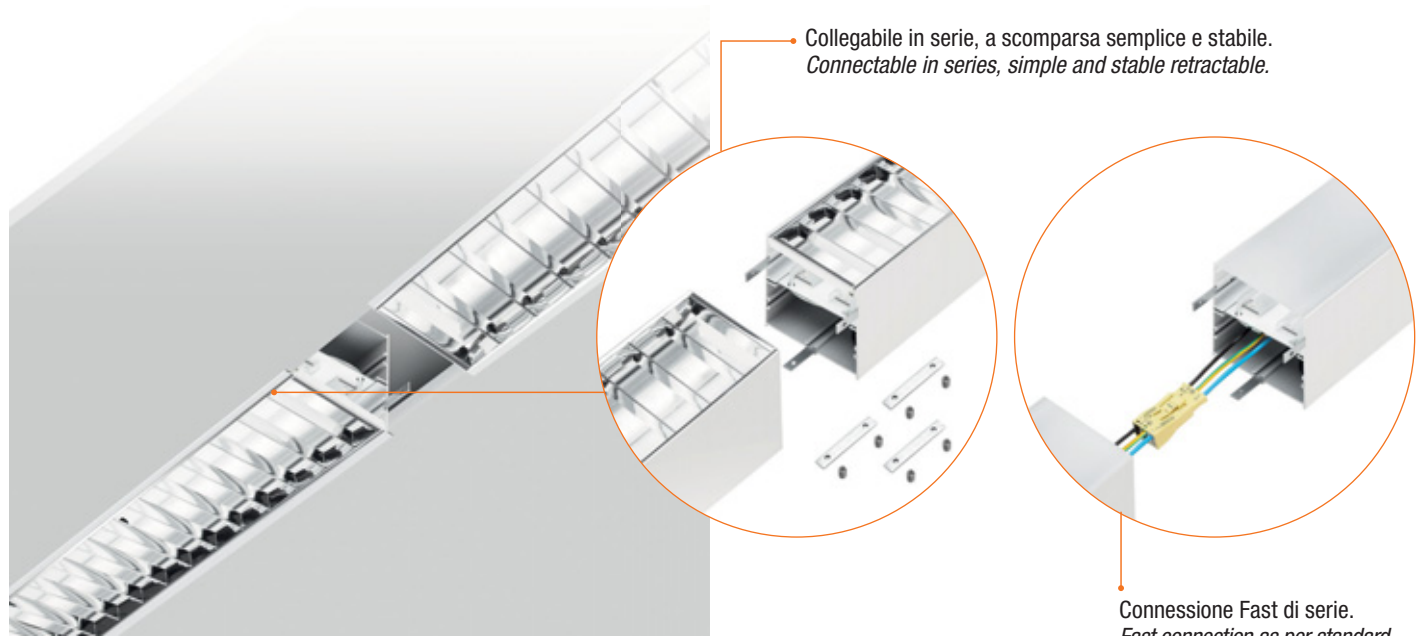

3S Syros slim system R installazione - *installation*

3S Syros slim system R - Incasso / recessed