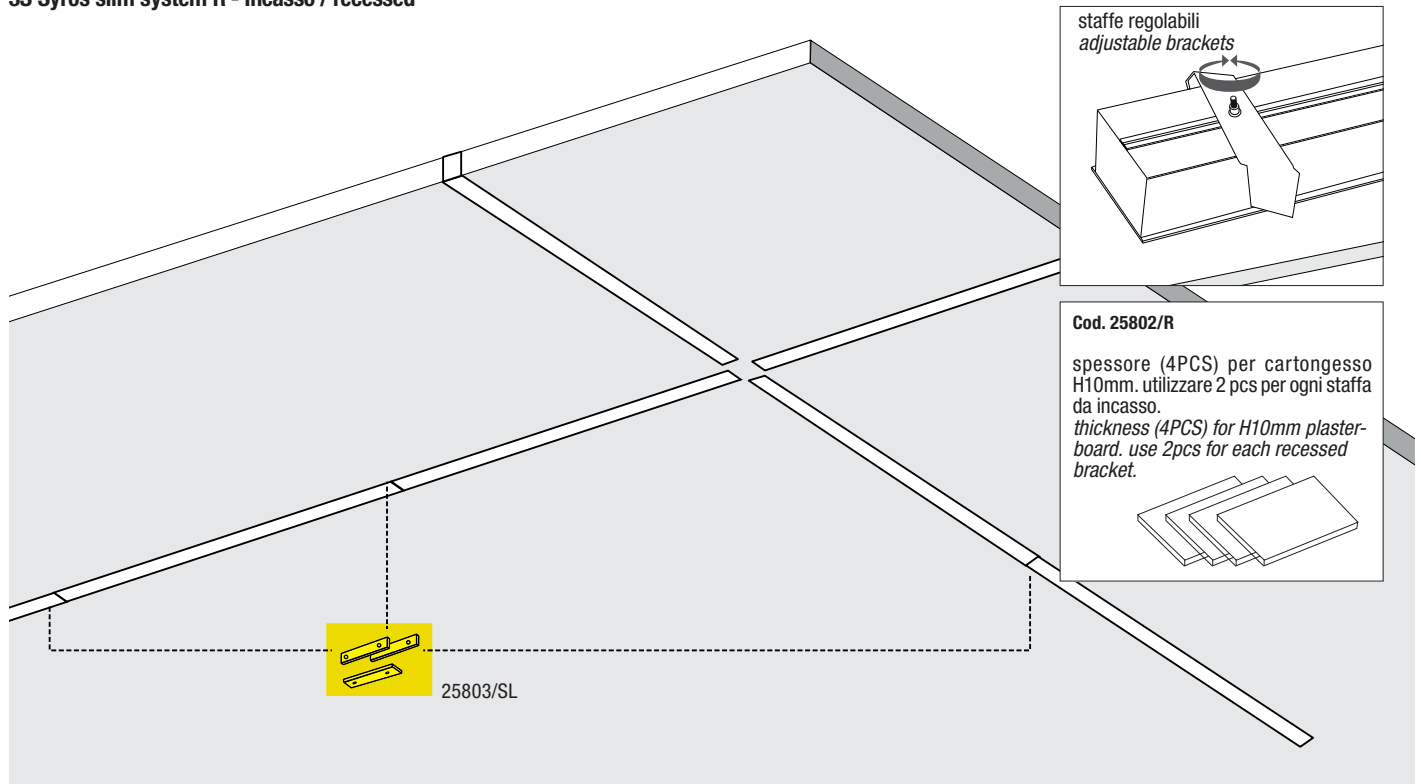

3S Syros slim system R installazione - *installation*

3S Syros slim system R - Incasso / recessed