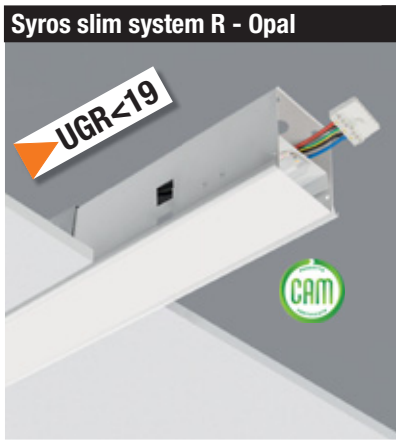

CRI 90 **DRIVER INCLUDED**
MULTIPOWER

	colour	W max	N°Led SMD	Vac	lm output	lm/W	K	pcs/pallets	Kg	CELL
	B	40	504 led 3528	220-240	5100	127	4000	60	4.50	25940/SL
0-10V	B	40	504 led 3528	220-240	5100	127	4000	60	4.50	25940/SL/DIM
	B	40	504 led 3528	220-240	5100	125	4000	60	4.50	25940/SL/DALI
	B	60	504 led 3528	220-240	7200	120	4000	60	4.50	25942/SL
0-10V	B	60	504 led 3528	220-240	7200	120	4000	60	4.50	25942/SL/DIM
	B	60	504 led 3528	220-240	7200	120	4000	60	4.50	25942/SL/DALI
	B	85	504 led 3528	220-240	10100	126	4000	60	4.50	25943/SL
0-10V	B	85	504 led 3528	220-240	10100	126	4000	60	4.50	25943/SL/DIM
	B	85	504 led 3528	220-240	10100	126	4000	60	4.50	25943/SL/DALI

EMERGENCY Per lampade cablate in emergenza (aggiungere **/EM** dopo il codice) sovrapprezzo del 20%.
For wired emergency lights (add **/EM** after the code) 20% extra charge.

Recessed