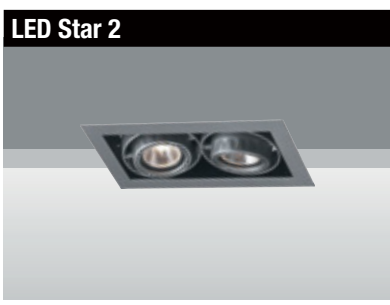

LED Star GU10

A richiesta **EMERGENCY**
 On demand

Incassi con cornice rettangolare in acciaio verniciato di grigio per 2, 3 o 4 sorgenti orientabili, ideali per illuminare luoghi domestici e commerciali. La sua collocazione ideale è negli ambienti moderni con controsoffitti in cartongesso Star è un incasso versatile, semplice ed efficace.

Corpo: acciaio galvanizzato.
Orientabilità: verticale 60°, orizzontale 60°.
Colori: grigio (verniciatura di tipo poliestere eseguita a polvere).
Sorgente LED: GU10 inclusa.
A richiesta: 4000K.

Rectangular steel downlight in grey. The round adjustable bulb sockets take up to 4 dichroic halogen or energy-saving LED lamps. Ideal for home or commercial lighting. Best suited to contemporary settings with false plasterboard ceilings. Galaxy is a versatile, simple and stylish downlight.

Body: galvanised steel.
Tilt adjustable: 60° vertically, 60° horizontally.
Colours: grey (polyester powder coating).
LED Source: GU10 included.
On demand: 4000K.

220-240V 50/60Hz **IK07** **IP20**

Sorgenti GU10 LED include.
 GU10 LED Source included.