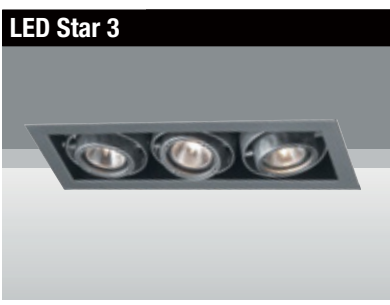

Sorgenti GU10 LED include.
GU10 LED Source included.

colour	W	Lamps LED		Lm	K	pcs	Kg	S+L	Q.tà	Euro	NET PRICE
G	12	2X GU10	40°	900	3000	001	3.00	30763/NEW	800	25,00	PROMO € 10,00