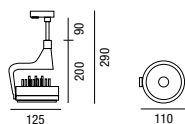

Led: Samsung maintenance of minimum luminous flux to 80%: 50.000h (L80B10).

220-240V 50/60Hz

CRI >80

LED Semplice 1

colour	W	Beam	Lamp	K	Lm	pcs	Kg	CELL	Q.tà	Euro	NET PRICE
B	17	95°	1 x Syrma lamp	3000	1520	001	0.72	31218	125	143,00	PROMO € 20,00
N	17	95°	1 x Syrma lamp	3000	1520	001	0.72	31220	125	143,00	
B	17	95°	1 x Syrma lamp	5000	1520	001	0.72	31281	125	143,00	
N	17	95°	1 x Syrma lamp	5000	1520	001	0.72	31283	125	143,00	