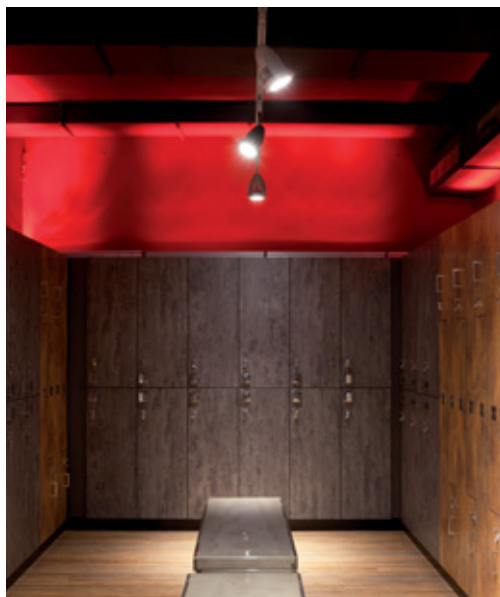

# LED Retail

Design by Ezio Didone

Serie di faretti di forma geometrica semplice ma originale, in applicazione soffitto o applique di forma tonda a cubo o cono, di facile applicazione e ottima come luce direzionale ad illuminare spazi commerciali o ambienti domestici.

NEW

Con driver a scomparsa U-BOOT  
With hidden U-BOOT driver

Dati fotometrici - Photometric data

LED Retail - 25°

LED Retail - 40°

Orientabilità - Adjustability

Track light