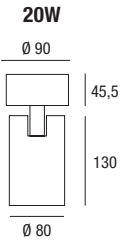

**Led:** LUMILEDS - PHILIPS maintenance of minimum luminous flux to 80%: 50.000h (L80B10).

## Orientabilità - Adjustability

220-240V 50/60Hz

IK07 IP20

**LED Primadonna C-W**

**A richiesta: dimmerabile**  
**On demand: dimmable**

**CRI >90**

colour	W		lm output	K		 on demand	pcs	Kg	CELL
<b>B</b>	20	Led COB	3000	3000	40°	24°	001	1,40	32924/20
<b>N</b>	20	Led COB	3000	3000	40°	24°	001	1,40	32925/20
<b>B</b>	20	Led COB	3000	4000	40°	24°	001	1,40	32924/20/4K
<b>N</b>	20	Led COB	3000	4000	40°	24°	001	1,40	32925/20/4K
<b>B</b>	30	Led COB	3000	3000	40°	24°	001	1,40	32924/30
<b>N</b>	30	Led COB	3000	3000	40°	24°	001	1,40	32925/30
<b>B</b>	30	Led COB	3000	4000	40°	24°	001	1,40	32924/30/4K
<b>N</b>	30	Led COB	3000	4000	40°	24°	001	1,40	32925/30/4K
<b>B</b>	60	Led COB	6000	3000	40°	24°	001	1,55	32924/60
<b>B</b>	60	Led COB	6000	4000	40°	24°	001	1,55	32924/60/4K
<b>N</b>	60	Led COB	6000	3000	40°	24°	001	1,55	32935/60