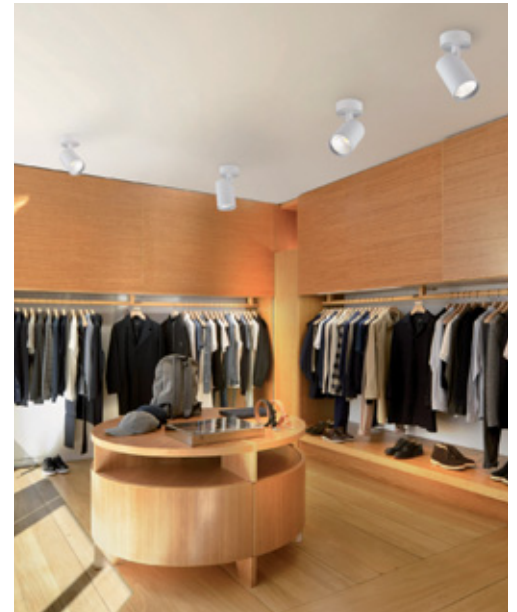

LED Primadonna C-W

Serie di proiettori orientabili progettati per illuminare spazi commerciali (supermercati, grandi magazzini, retail, ecc.), uffici e qualsiasi ambiente dove è necessaria un'illuminazione generale e d'accento.

Installazione: a soffitto e parete (completo di basetta di fissaggio).

Corpo: in alluminio pressofuso UNI 5076, verniciato con polvere termoindurente poliestere.

Verniciatura: di tipo poliestere eseguita a polvere. Colore nero RAL 9005 o Bianco RAL 9010.

Ottica: semi concentrante (a richiesta concentrante).

Schermo: vetro temperato di spessore 3mm.

Driver: incorporato.

Conforme alla norma: EN60598-1, RG0 nessun rischio fotobiologico ai fini della norma EN62471.

Led: LUMILEDS - PHILIPS mantenimento del flusso luminoso minimo al 80%: 50.000h (L80B10).

Series of adjustable projectors designed to light up retail spaces (supermarkets, department stores, shops, etc.), offices and any other place that requires general and spot lighting.

Installation: for ceiling and wall use (complete with fixing base).

Body: made by UNI 5076 die-cast aluminum, coated with polyester thermoset powder.

Coating: coated with powdered polyester. RAL 9005 black or RAL 9010 white color.

Optic: semi-clumping (clumping on demand).

Shield: tempered glass with 3mm thickness.

Driver: included.

According to standard: EN60598-1, RG0 exempt from photo-biological risks in compliance with standard EN62471.

Led: LUMILEDS - PHILIPS maintenance of minimum luminous flux to 80%: 50.000h (L80B10).

Orientabilità - Adjustability