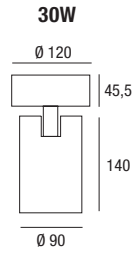

## Orientabilità - Adjustability

220-240V 50/60Hz

IK07 IP20

**LED Primadonna C-W**

**A richiesta: dimmerabile**  
**On demand: dimmable**

**CRI >90**

colour	W		lm output	K		 on demand	pcs	Kg	CELL
<b>B</b>	20	Led COB	3000	3000	40°	24°	001	1,40	32924/20
<b>N</b>	20	Led COB	3000	3000	40°	24°	001	1,40	32925/20
<b>B</b>	20	Led COB	3000	4000	40°	24°	001	1,40	32924/20/4K
<b>N</b>	20	Led COB	3000	4000	40°	24°	001	1,40	32925/20/4K
<b>B</b>	30	Led COB	3000	3000	40°	24°	001	1,40	32924/30
<b>N</b>	30	Led COB	3000	3000	40°	24°	001	1,40	32925/30
<b>B</b>	30	Led COB	3000	4000	40°	24°	001	1,40	32924/30/4K
<b>N</b>	30	Led COB	3000	4000	40°	24°	001	1,40	32925/30/4K
<b>B</b>	60	Led COB	6000	3000	40°	24°	001	1,55	32924/60
<b>B</b>	60	Led COB	6000	4000	40°	24°	001	1,55	32924/60/4K
<b>N</b>	60	Led COB	6000	3000	40°	24°	001	1,55	32935/60