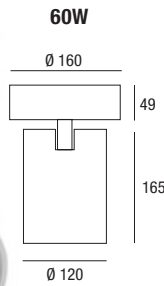

## Orientabilità - Adjustability

220-240V 50/60Hz

IK07 IP20

**LED Primadonna C-W**

**A richiesta: dimmerabile**  
**On demand: dimmable**

**CRI >90**

colour	W		lm output	K		 on demand	pcs	Kg	CELL
<b>B</b>	20	Led COB	3000	3000	40°	24°	001	1,40	32924/20
<b>N</b>	20	Led COB	3000	3000	40°	24°	001	1,40	32925/20
<b>B</b>	20	Led COB	3000	4000	40°	24°	001	1,40	32924/20/4K
<b>N</b>	20	Led COB	3000	4000	40°	24°	001	1,40	32925/20/4K
<b>B</b>	30	Led COB	3000	3000	40°	24°	001	1,40	32924/30
<b>N</b>	30	Led COB	3000	3000	40°	24°	001	1,40	32925/30
<b>B</b>	30	Led COB	3000	4000	40°	24°	001	1,40	32924/30/4K
<b>N</b>	30	Led COB	3000	4000	40°	24°	001	1,40	32925/30/4K
<b>B</b>	60	Led COB	6000	3000	40°	24°	001	1,55	32924/60
<b>B</b>	60	Led COB	6000	4000	40°	24°	001	1,55	32924/60/4K
<b>N</b>	60	Led COB	6000	3000	40°	24°	001	1,55	32935/60