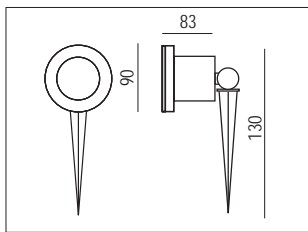

LED Positano

Norme di riferimento
Standard reference
 EN60598-1
 EN60598-2-1
 EN62471
 EN62031
 EN60598-2-5
 EN61547

Faretto ad illuminazione d'accento concepito per l'illuminazione di aree esterne. Costituisce uno strumento efficace per l'illuminazione di arredi, percorsi, porticati ed altri elementi architettonici, ma anche gruppi di vegetazione come alberi e cespugli.

Corpo: materiale termoplastico

Schermo: vetro temprato resistente agli shock termici e agli urti

Cablaggio: completo di cavo 3m (VDE H05RR-F - 2x1mm²) e spina Schuko

Sorgente: lampadina LED GU10

Accessori inclusi: picchetto, staffa di fissaggio a parete e lampadina

Housing: thermoplastic material

Shield: tempered glass resistant against thermal shocks and collision

Wiring: complete with 3m wire (VDE H05RR-F - 2x1mm²) and schuko plug

Source: GU10 LED lamp

Included accessories: spike, wall fitting bracket and lamp