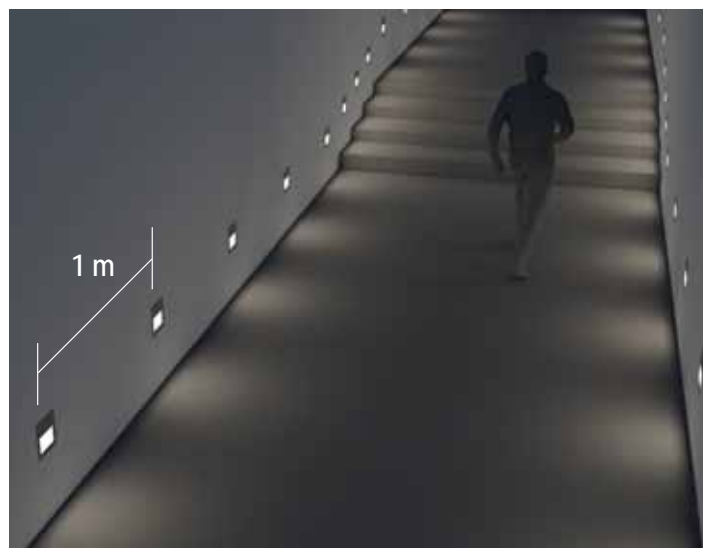

LED Parigi ASY

220-240 Vac	110 Vac a richiesta on demand	50/60 Hz	IP67	IK10	CRI >80	+40°C -20°C	III	CE	DRIVER NOT INCLUDED
85°									

colour	W	mA	Optic	K	lm output	lm/W	pcs	Kg	S + L
B	2	350	10/60°	3000	280	140	1	0,09	27184N/ASY
B	2	350	10/60°	4000	280	140	1	0,09	27184/4KN/ASY
S	2	350	10/60°	3000	280	140	1	0,09	27160N/ASY
S	2	350	10/60°	4000	280	140	1	0,09	27160/4KN/ASY

LED Parigi, accessori NON inclusi - NOT INCLUDED accessory LED Parigi wall

Cod. RN9150-2 - Max 15W - 350mA
Driver per collegamento in serie - Drivers for series connection

Recessed