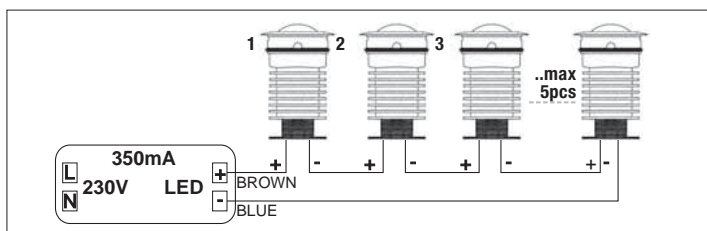

Cod. 04120002
Ghiera acciaio inox 316
Stainless steel setting ring 316