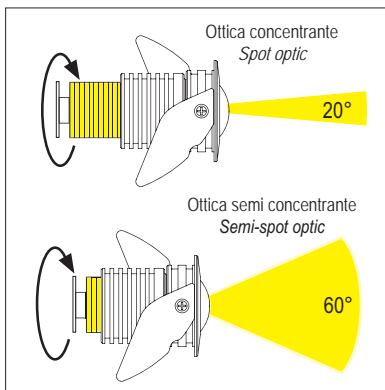

LED Parigi

Apparecchio a LED per utilizzo indoor e outdoor ad incasso, a pavimento/terreno, parete e soffitto. Prodotto non idoneo per l'installazione in piscine e fontane. Lo stesso prodotto, se dotato di un accessorio staffa, può essere utilizzato come proiettore architettonico.

Installazione: a pavimento con controcassa, a soffitto con alette di fissaggio

Fascio ottico: regolabile da 20° a 60° grazie ad un sistema di regolazione manuale retrostante o asimmetrico.

Corpo e cornice: in acciaio Inox AISI 304 senza viti a vista

Diffusore: in vetro trasparente temprato

Guarnizione: in gomma siliconica.

Carrabilità: resistenza al carico statico 2.000 Kg tramite controcassa ordinabile separatamente

Alimentazione: a bassa tensione di sicurezza in corrente costante (350mA). Da ordinare separatamente.

Sorgente: LED **SAMSUNG**

LED fixture for indoor and outdoor recessed, floor / ground, wall and ceiling use. Product not suitable for installation in swimming pools and fountains.

The same product, if equipped with a bracket accessory, can be used as an architectural projector.

Installation: on the floor with outer casing, on the ceiling with fixing tabs

Optical beam: adjustable from 20° to 60° thanks to a manual adjustment system behind it or asymmetric.

Body and frame: in AISI 304 stainless steel without visible screws

Diffuser: in transparent tempered glass

Gasket: in silicone rubber.

Drive over: resists the static load 2,000 kg through the outer casing, which can be ordered separately

Power supply: low voltage safety constant current (350mA). To be ordered separately.

*Source: LED **SAMSUNG***

220-240 Vac	110 Vac a richiesta on demand	50/60 Hz	IP67	IK10	CRI >80	+40°C -20°C	III	CE	DRIVER NOT INCLUDED
850°