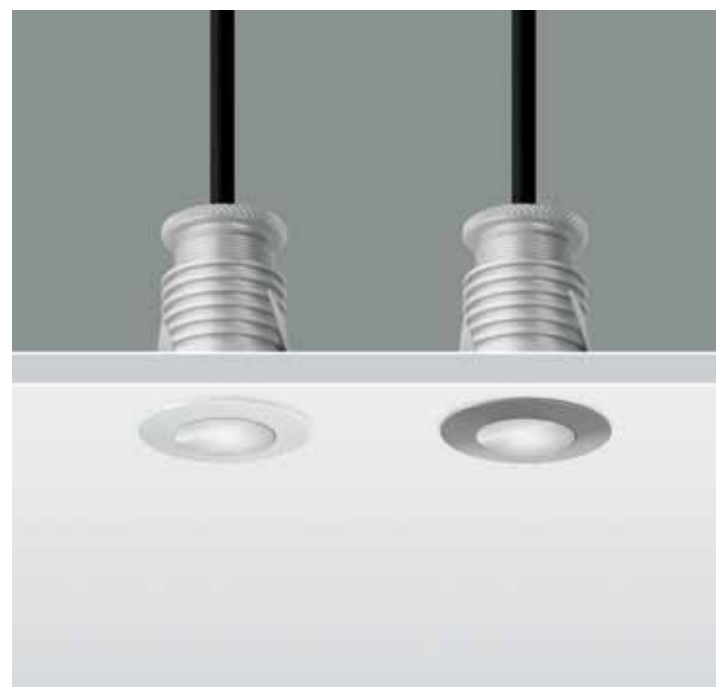

LED Parigi

Apparecchio a LED per utilizzo indoor e outdoor ad incasso, a pavimento/terreno, parete e soffitto. Prodotto non idoneo per l'installazione in piscine e fontane. Lo stesso prodotto, se dotato di un accessorio staffa, può essere utilizzato come proiettore architettonico.

Installazione: a pavimento con controcassa, a soffitto con alette di fissaggio

Fascio ottico: regolabile da 20° a 60° grazie ad un sistema di regolazione manuale retrostante o asimmetrico.

Corpo e cornice: in acciaio Inox AISI 304 senza viti a vista

Diffusore: in vetro trasparente temprato

Guarnizione: in gomma siliconica.

Carrabilità: resistenza al carico statico 2.000 Kg tramite controcassa ordinabile separatamente

Alimentazione: a bassa tensione di sicurezza in corrente costante (350mA). Da ordinare separatamente.

Sorgente: LED **SAMSUNG**

LED fixture for indoor and outdoor recessed, floor / ground, wall and ceiling use. Product not suitable for installation in swimming pools and fountains.

The same product, if equipped with a bracket accessory, can be used as an architectural projector.

Installation: on the floor with outer casing, on the ceiling with fixing tabs

Optical beam: adjustable from 20° to 60° thanks to a manual adjustment system behind it or asymmetric.

Body and frame: in AISI 304 stainless steel without visible screws

Diffuser: in transparent tempered glass

Gasket: in silicone rubber.

Drive over: resists the static load 2,000 kg through the outer casing, which can be ordered separately

Power supply: low voltage safety constant current (350mA). To be ordered separately.

*Source: LED **SAMSUNG***

220-240 Vac	110 Vac a richiesta on demand	50/60 Hz	IP67	IK10	CRI >80	+40°C -20°C	III	CE	DRIVER NOT INCLUDED
850°