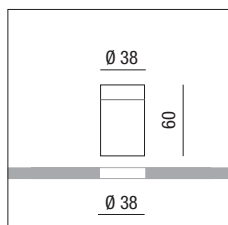

Cod. 27243
Euro: 6,00
Cassaforma
Framework