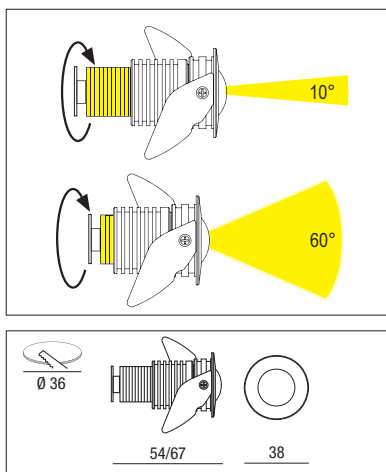

LED Parigi - LED Parigi RGB

Installazione: all'interno od all'esterno, su controsoffitti e pareti in cartongesso mediante l'utilizzo delle apposite molle in dotazione, oppure incassati su pareti, soffitti, pavimenti in muratura mediante l'ausilio delle cassaforme (da acquistare separatamente).

Corpo e ghiera: alluminio anodizzato o Bianco (resistente alla corrosione e agli agenti atmosferici).

Diffusore: lente in vetro piano convessa; gruppo ottico a fascio di emissione variabile da minimo 10° a massimo 60°.

Guarnizione: in gomma silconica.

Carrabilità: fino a 10Km/h, 1t.

Pressacavo: PG 7.

Alimentazione: non inclusa. Dotato di 1m di cavo. Cavo tipo H05RN-F 2x0,75mm² (LED Parigi), FROR PVC 4x0,5mm² (LED Parigi RGB).

Sorgente: LED **SAMSUNG**

Installation: indoor and outdoor, on ceiling and cardboard walls using of the special fixing flaps or with relative boxed on walls, ceilings, floors in masonry with framework (to be separately purchased).

Housing and setting ring: anodized aluminium or White (it is rustproof and resistant to atmospheric agents)

Diffuser: lens in plano convex glass, optic group with variable beam emission from a minimum of 10° to a maximum of 60°.

Gasket: in silicone rubber.

Carriageability: up to 10Km/h, 1t.

Power supply: not included. Supplied with a 1m wire. Type H05RN-F 2x0.75mm² wire (LED Parigi), type FROR PVC 4x0.5mm² wire (LED Parigi RGB).

Source: LED **SAMSUNG**

LED Parigi									
colour	W	mA	Optic	K	lm	pcs	Kg	S + L	Euro
B	1	350	10/60°	6000	120	1	0,09	27183	50,00
B	1	350	10/60°	3000	120	1	0,09	27184	50,00
S	1	350	10/60°	6000	120	1	0,09	27188	50,00
S	1	350	10/60°	3000	120	1	0,09	27160	50,00

A richiesta: disponibile nella versione 4000K per ordine di almeno 100 pezzi
On demand: available in the 4000K version on orders of at least 100 pieces of product

LED Parigi RGB									
colour	W	mA	Optic	RGB	pcs	Kg	S + L	Euro	
S	3	350	10/60°	FULLCOLOR	1	0,09	27176	50,00