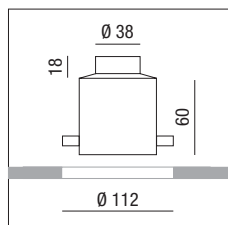

Cod. 27173
Euro: 19,00
Cassaforma
Framework