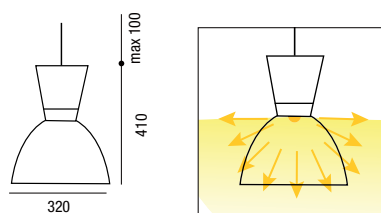

## LED Luxxi 320/A

colour	W			Lm output	K	pcs	Kg	CELL	Euro cad.
<b>A</b> <b>N</b>	30	40°	1 LED COB	3500	3000	001	4.90	28155	200,00
<b>A</b> <b>N</b>	30	40°	1 LED COB	3500	4000	001	4.90	28155/4K	200,00