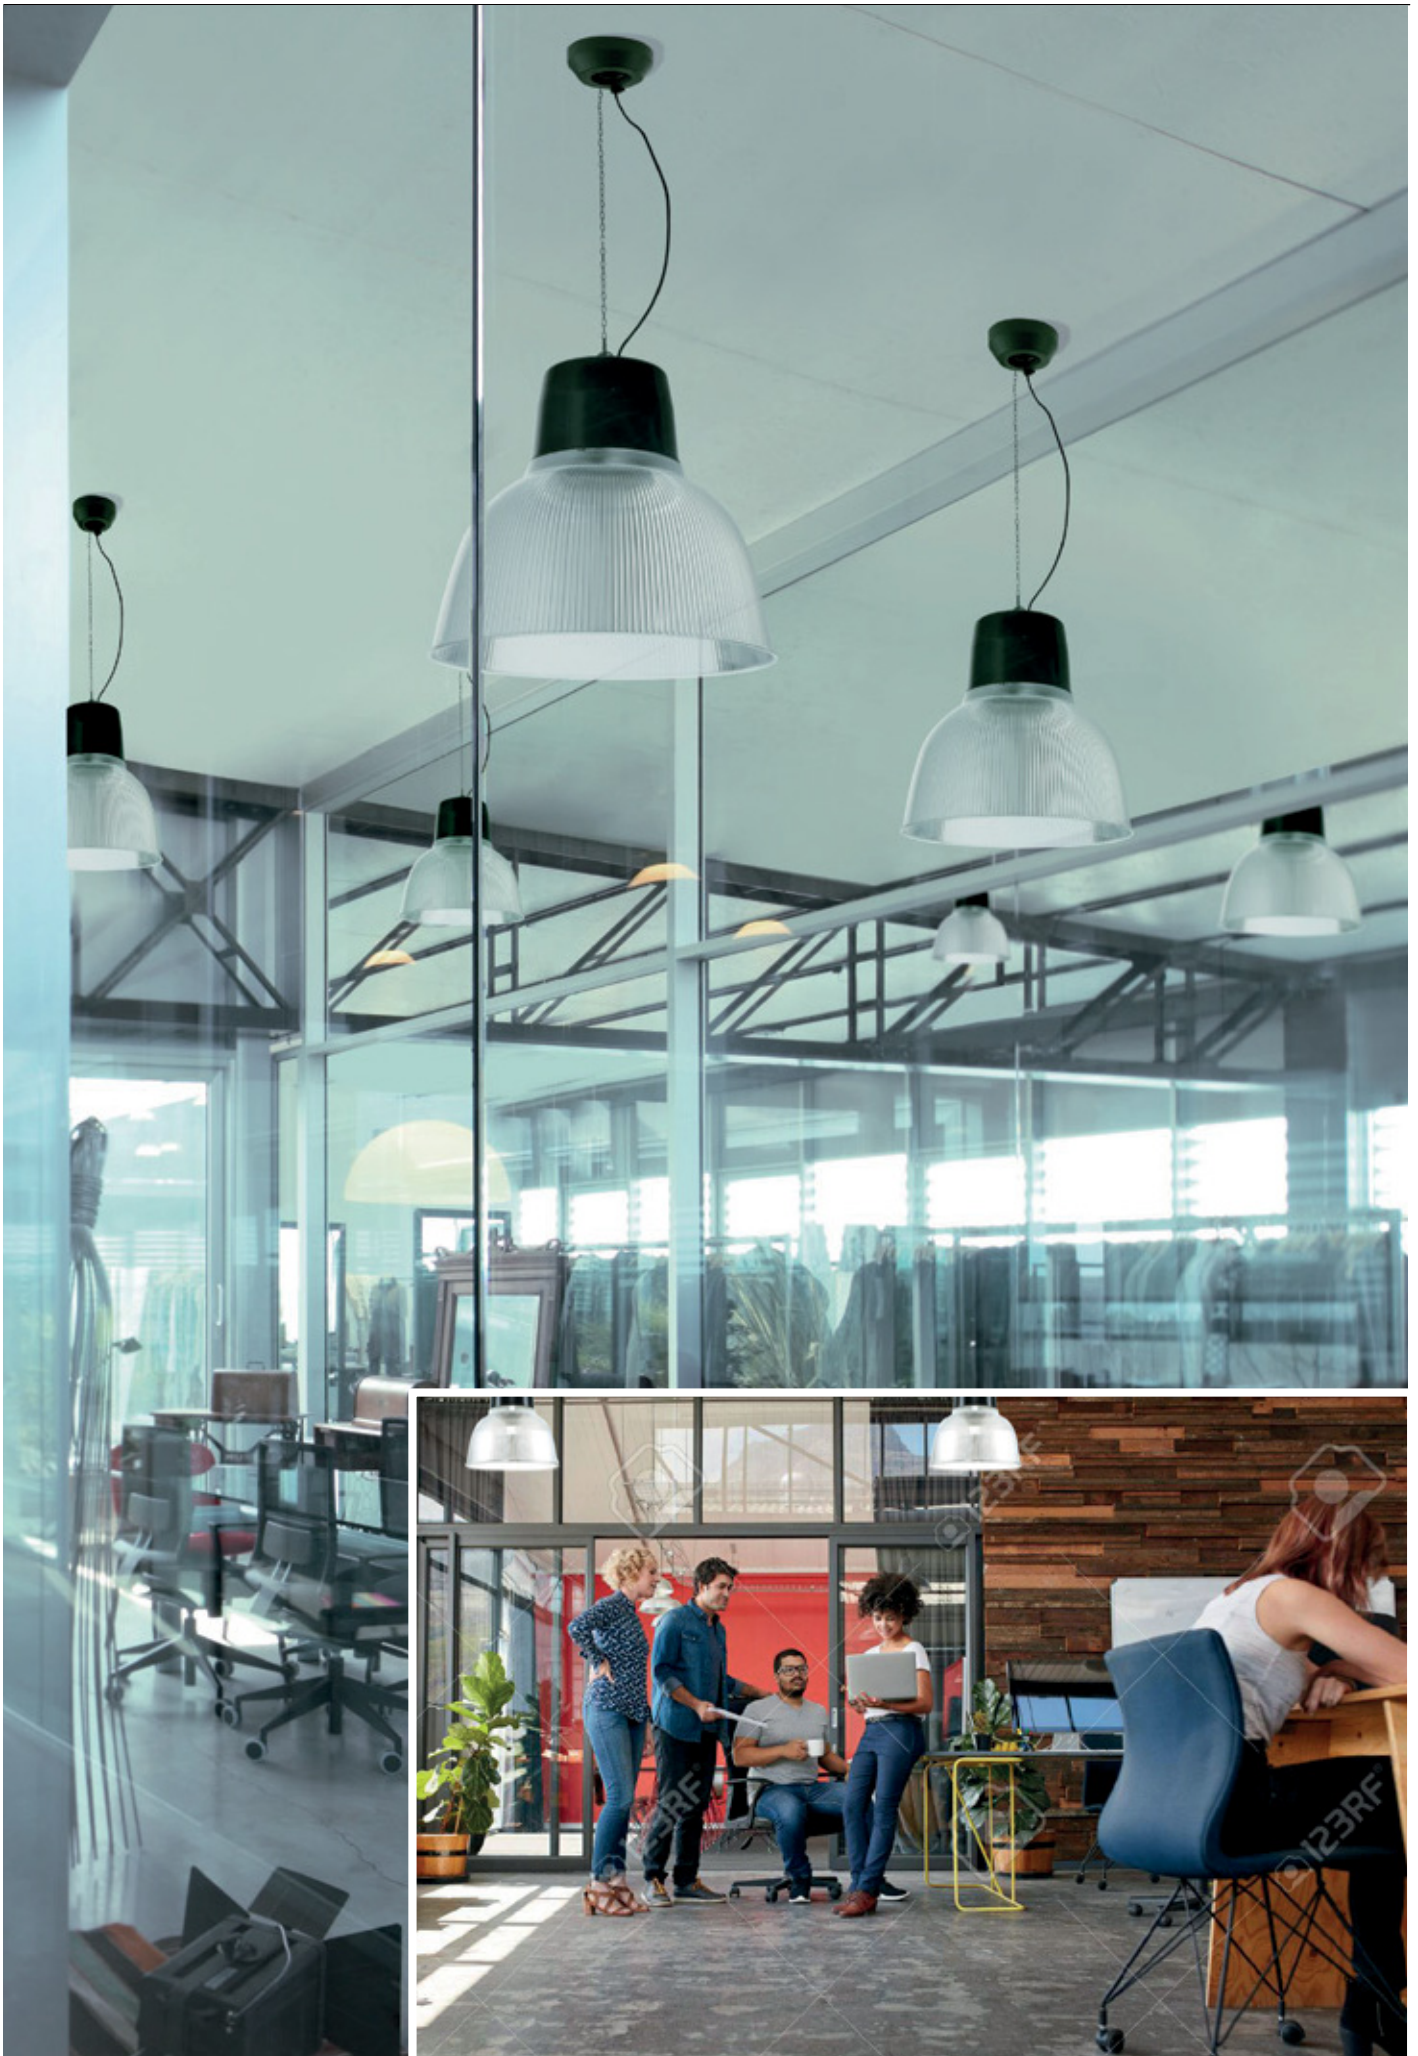

Apparecchi a sospensione, plafone e incasso - Suspension ceiling and recessed lights

Suspension Ceiling Recessed