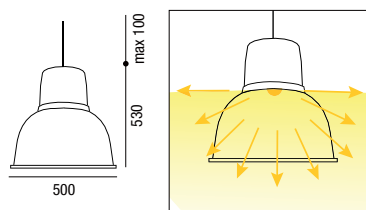

LED Luxxi 500

colour	W			Lm output	K	pcs	Kg	CELL	Euro cad.
N	80	40°	2 LED COB	9000	3000	001	6.50	28161	350,00
N	80	40°	2 LED COB	9000	4000	001	6.50	28161/4K	350,00