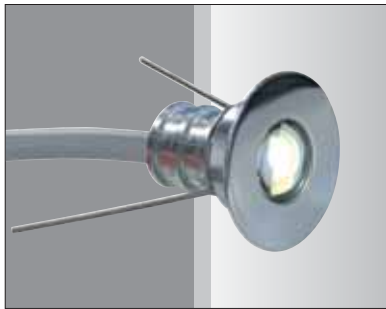

LED Londra - LED Miami

Installazione: dotato di molle in acciaio per un rapido e facile inserimento (es. controsoffitti, pannelli in legno, piastrelle) oppure con cassaforma (accessorio), da murare.

Corpo e ghiera: alluminio cromato, verniciato Grigio (RAL7001) o Bianco (RAL9010). Resistente alla corrosione e agli agenti atmosferici.

Diffusore: lente in vetro piano convessa a 60°; riflettore in alluminio anodizzato

Guarnizione: in gomma silicónica.

Sorgente: LED **SAMSUNG**. Mantenimento del flusso luminoso al 80%. 50.000h (L80B20)

Alimentazione: non inclusa; dotato di 50cm di cavo FROR PVC 2x0,5mm².

Installation: with steel springs for quick and easy insertion (e.g. in false ceilings, wooden panels and tiles) or with casing (accessory) for installation in walls.

Housing and setting ring: chromed aluminium, painted grey (RAL7001) or white (RAL9010). It is rustproof and resistant to atmospheric agents.

Shade: flat-convex glass lens at 60°; reflector in anodized aluminium.

Gasket: in silicone rubber.

Source: LED **SAMSUNG**. Maintenance of 80% minimum luminous flux: 50,000h (L80B20).

Power supply: not included with a 50cm of FROR PVC PVC 2x0.5mm² wire.

IP67 IK07 CRI >80 +40°C / -20°C

CE

DRIVER NOT INCLUDED

LED Londra								
colour	W	mA	Optic	K	lm	pcs	Kg	S + L
B	1	350	60°	3000	120	1	0,02	27343
C	1	350	60°	3000	120	1	0,02	27151

IP67 IK07 CRI >80 +40°C / -20°C

CE

DRIVER NOT INCLUDED

LED Miami								
colour	W	mA	Optic	K	lm	pcs	Kg	S + L
B	1	350	60°	3000	120	1	0,02	27345
G	1	350	60°	3000	120	1	0,02	27152
C	1	350	60°	3000	120	1	0,02	27152/CR

A richiesta: disponibile nella versione 4000K e 6000K per ordine di almeno 100 pezzi
On demand: available in the 4000K and 6000K version on orders of at least 100 pieces of product

Accessori NON inclusi - NOT included accessories