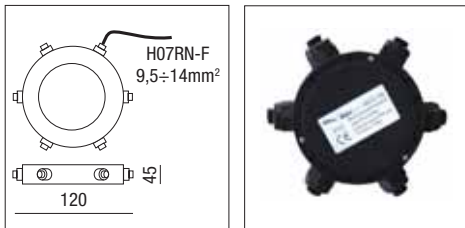

LED Londra - LED Miami

Installazione: dotato di molle in acciaio per un rapido e facile inserimento (es. controsoffitti, pannelli in legno, piastrelle) oppure con cassaforma (accessorio), da murare.

Corpo e ghiera: alluminio cromato, verniciato Grigio (RAL7001) o Bianco (RAL9010). Resistente alla corrosione e agli agenti atmosferici.

Installation: with steel springs for quick and easy insertion (e.g. in false ceilings, wooden panels and tiles) or with casing (accessory) for installation in walls.

Housing and setting ring: chromed aluminium, painted grey (RAL7001) or white (RAL9010). It is rustproof and resistant to atmospheric agents.

CE

DRIVER NOT INCLUDED

LED Miami								
colour	W	mA	Optic	K	lm	pcs	Kg	S + L
B	1	350	60°	3000	120	1	0,02	27345
G	1	350	60°	3000	120	1	0,02	27152
C	1	350	60°	3000	120	1	0,02	27152/CR

A richiesta: disponibile nella versione 4000K e 6000K per ordine di almeno 100 pezzi
On demand: available in the 4000K and 6000K version on orders of at least 100 pieces of product

Accessori NON inclusi - NOT included accessories

Cod. 000022
Cassaforma
Framework

Cod. 12370
Big box - IP68
1 Entrata / 5 Uscite - 1 Input / 5 Outputs