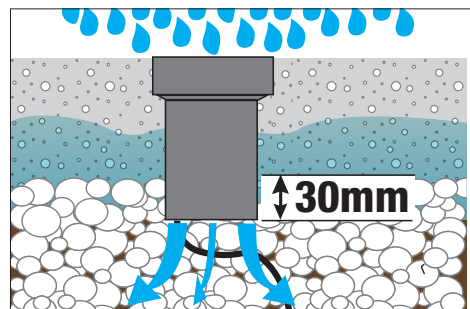

Frangiluce - Louver				
colour	Ø (mm)	pcs	Kg	S
N	150	1	1,00	24136
G	150	1	1,00	24137

Frangiluce - Louver				
colour	Ø (mm)	pcs	Kg	S
N	150	1	1,00	24138
G	150	1	1,00	24139

Cod. 24165
Picchetto in alluminio
Aluminium spike

IP68
Cod. THR209
Accessorio IP68, 4 vie per linee
di luce continua
4-way IP68 accessory for
continuous light lines.

IP68
Cod. 12370
Big box - IP68
1 Entrata / 5 Uscite
1 Input / 5 Outputs

Al fine di permettere un adeguato drenaggio si consiglia di preparare un fondo di ghiaia in fase di installazione. Per il collegamento è necessario utilizzare connettori stagni.
We advise you to prepare a gravel drain fund for installing the products, to ensure suitable drainage. For the connection it is necessary to use waterproof connectors.