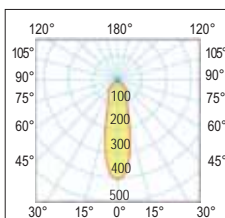

LED Gargano

25°
Semi-concentrate - Spot

220-240
Vac

50/60
Hz

IP67

IK10

CRI
>80

°C

850°

CE

CE

CE