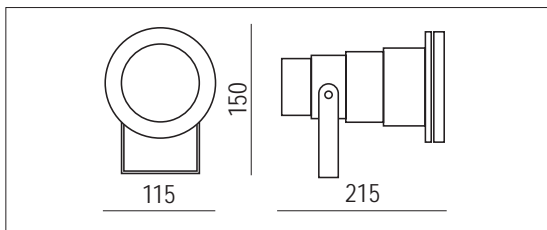

CE

CE

colour	W	angle	LED	K	lm Output	pcs	Kg	CELL
N	10	25°	LED SMD	4000	914	1	0,80	24285/LED
G	10	25°	LED SMD	3000	914	1	0,80	24290/LED
G	10	25°	LED SMD	4000	914	1	0,80	24284/LED

A richiesta: per quantità disponibile versione 2700K e 5000K