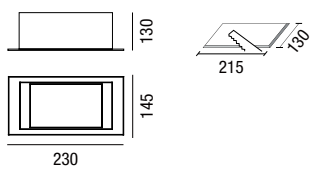

Led Style

220-240V 50/60Hz **IK07** **IP20**

A richiesta **CRI >90** On request **DRIVER INCLUDED MULTIPOWER**

colour	W	mA			K	Lm	pcs	Kg	CELL	Q.tà	NET PRICE
B	18	500	LED SMD	60°	3000	2700	001	0,95	24250/LED	1300	PROMO € 30,00
B	18	500	LED SMD	60°	4000	2700	001	0,95	24249/LED	1300	

Orientabile
Orientable