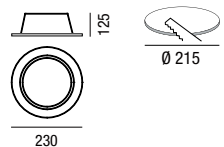

LED Effect

220-240V 50/60Hz **IK07** **IP20**

A richiesta **CRI >90** On request **DRIVER INCLUDED MULTIPOWER**

colour	W	mA			K	Lm	pcs	Kg	CELL	Q.tà	NET PRICE
B	19	500	1x Meissa lamp	40°	6000	2500	001	1.50	24106	1000	PROMO € 20,00
B	19	500	1x Meissa lamp	40°	3000	2500	001	1.50	24107	1000	
B	19	500	1x Meissa lamp	40°	4000	2500	001	1.50	24107/4k	1000	
G	19	500	1x Meissa lamp	40°	6000	2500	001	1.50	24106/G	600	PROMO € 20,00
G	19	500	1x Meissa lamp	40°	3000	2500	001	1.50	24107/G	600	
G	19	500	1x Meissa lamp	40°	4000	2500	001	1.50	24107/G/4k	600