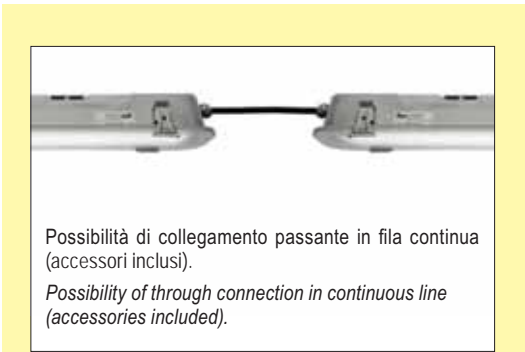

Corpo: corpo in acciaio stampato in un unico pezzo di elevata resistenza meccanica

Ganci: in acciaio inossidabile AISI 304

Diffusore: in policarbonato opale autoestinguente V2 stabilizzato ai raggi UV.

Driver: multipotenza incluso > 50.000 h
Fattore di potenza ≥ 0.95.

Dip switch per la selezione della corrente in uscita
Equipped with dip switch for selection the output current

LED Allegra Metal

Accessori NON inclusi - *NOT included accessories*

Cod. 000151

Kit 2 ganci sicurezza anticaduta - *Kit of 2 safety hooks against fall*

Accessori inclusi - *Included accessories*

Kit per montaggio a plafone
Ceiling mounting kit

N° massimo di apparecchi collegabili per ogni linea elettrica
Maximum number of devices that can be connected to any electrical line