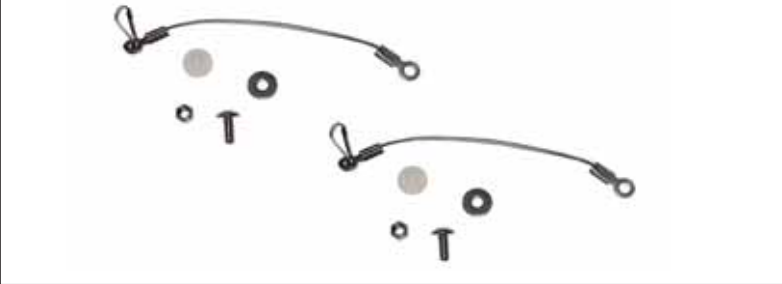

Corpo: corpo in acciaio stampato in un unico pezzo di elevata resistenza meccanica

Ganci: in acciaio inossidabile AISI 304

Diffusore: in policarbonato opale autoestinguente V2 stabilizzato ai raggi UV.

Driver: multipotenza incluso > 50.000 h
Fattore di potenza ≥ 0.95.

Dip switch per la selezione della corrente in uscita
Equipped with dip switch for selection the output current

LED Allegra Metal

Accessori NON inclusi - *NOT included accessories*

Cod. 000151

Kit 2 ganci sicurezza anticaduta - *Kit of 2 safety hooks against fall*