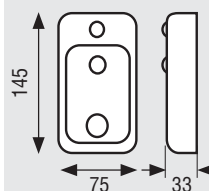

Dimensioni: Dimensions:

Descrizione prodotto:

Peso: 350g
Risoluzione: 720P
Alimentazione: 2 batterie.
Corrente di stand-by: 400µA
Corrente di lavoro: 200 mA
Materiale: plastica ABS
Pacchetto compreso:
- Campanello
- Un pacco di viti
Non incluso:
batterie.