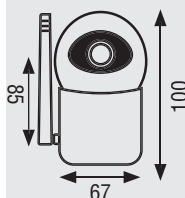

Dimensioni: Dimensions:

Descrizione prodotto:

Peso: 558 g
Tipo di alimentazione: cavo elettrico e alimentatore.

Incluso nella confezione:

- 1 videocamera.
- 1 Adattatore di alimentazione
- 1 Kit di fissaggio
- 1 Foglio istruzioni