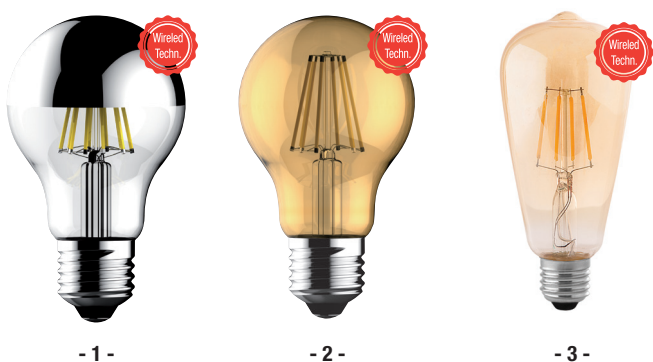

Globo - Globe lamp

Classic Deco

Vetro - Glass

Vetro - Glass

Fig.	W	V			K		Im	Ra	DIM			H mm	Ø mm	PCS	CBM m ³		EAN 8009935	Code
- 1 -	5≈(40)	220-240	E27	360°	2200	A	-	80	SI	15.000	25.000	175	125	4	0,0153	ASN	008084	555349.0101
- 2 -	5≈(30)	220-240	E27	360°	2200	A+	-	80	SI	15.000	25.000	140	95	5	0,0088	ASN	617253	557217.0101
- 2 -	5≈(30)	220-240	E27	360°	2200	A+	-	80	SI	15.000	25.000	175	125	4	0,0153	ASN	610643	557216.0101
- 3 -	5≈(40)	220-240	E27	300°	3000	A	-	80	SI	15.000	25.000	140	95	4	0,0153	ASN	009043	555374.0101
- 3 -	5≈(40)	220-240	E27	300°	3000	A	-	80	SI	15.000	25.000	175	125	4	0,0153	ASN	009203	555377.0101
- 4 -	5≈(40)	220-240	E27	300°	3000	A	-	80	SI	15.000	25.000	140	95	4	0,0153	ASN	008892	555373.0101
- 4 -	5≈(40)	220-240	E27	300°	3000	A	-	80	SI	15.000	25.000	175	125	4	0,0153	ASN	009111	555376.0101
- 5 -	5≈(40)	220-240	E27	300°	3000	A	-	80	SI	15.000	25.000	140	95	4	0,0153	ASN	008053	555348.0101
- 5 -	5≈(40)	220-240	E27	300°	3000	A	-	80	SI	15.000	25.000	175	125	4	0,0153	ASN	009050	555375.0101
- 6 -	5≈(30)	220-240	E27	300°	2700	A+	330	80	SI	15.000	15.000	135	95	50	0,0153	ASN	012241	558109.0101
- 6 -	5≈(30)	220-240	E27	300°	2700	A+	330	80	SI	15.000	15.000	175	125	20	0,0153	ASN	012265	558110.0101

Goccia - GLS glass ST64

Vetro - Glass

Fig.	W	V			K		Im	Ra	DIM			H mm	Ø mm	PCS	CBM m ³		EAN 8009935	Code
- 1 -	8≈(60)	220-240	E27	-	3000	A+	800	80	SI	15.000	25.000	105	60	10	0,0071	ASA	008435	555359.0101
- 2 -	10≈(75)	220-240	E27	-	2200	A+	1000	80	SI	15.000	25.000	105	60	10	0,0071	ASA	008503	555362.0101
- 3 -	4≈(40)	220-240	E27	-	2200	A+	400	80	NO	15.000	25.000	140	60	10	0,00816	ASA	008534	555363.0101