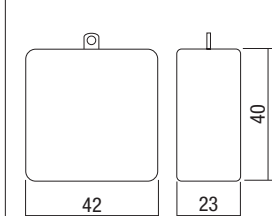

Dimensioni (mm) - Dimensions (mm)

W (min. max.)	V	Hz	PCS	CCM cm³
4÷250 - Halo				
4÷100W (max n° 5 Acrich modules)	220-240	50	10	1.734
4÷100W (max n° 5 LED DIM lamps)				

Varialuce da incasso universale con comando a pulsante separato, compatibile con lampadine alogene e LED dimmerabili delle migliori marche in commercio e moduli LED Acrich2, LED Acrich3 e LED Driver dimmerabili.