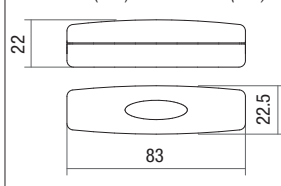

Varialuce per moduli LED *Acrich* o similari Dimmer for LED modules *Acrich* or similar

Codice Code	Colore Color	W (min. max.)	V	Hz	☀️	PCS	CCM cm³
RL7180	N	4÷100 (max 5 Acrich mod.)	220-240	50	●	20	6.800
RL7190	T	4÷100 (max 5 Acrich mod.)	220-240	50	●	20	6.800

Dimensioni (mm) - Dimensions (mm)

Varialuce elettronico con comando a pulsante per moduli LED Acrich2, LED Acrich3

Ordine minimo 100 pz

Electronic dimmer with button control for LED Acrich2, LED Acrich3 modules

Minimum order 100 pcs

Codice Code	Colore Color	W (min. max.)	V	Hz	☀️	PCS	CCM cm³
RL7181	N	4÷100 (max 5 Acrich mod.)	220-240	50	●	10	6.800
RL7191	T	4÷100 (max 5 Acrich mod.)	220-240	50	●	10	6.800

Dimensioni (mm) - Dimensions (mm)

Dimensioni (mm) - Dimensions (mm)

W (min. max.)	V	Hz	PCS	CCM cm³
4÷250 - Halo				
4÷100W (max n° 5 Acrich modules)	220-240	50	10	1.734
4÷100W (max n° 5 LED DIM lamps)				

Varialuce da incasso universale con comando a pulsante separato, compatibile con lampadine alogene e LED dimmerabili delle migliori marche in commercio e moduli LED Acrich2, LED Acrich3 e LED Driver dimmerabili.