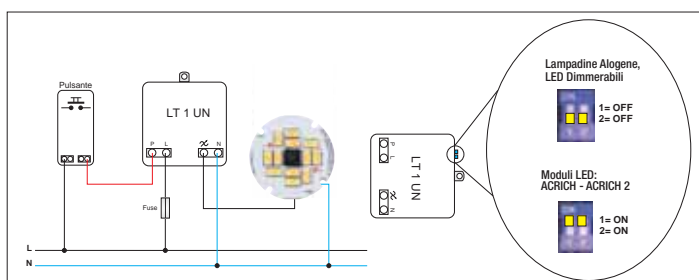

* Max 5 moduli Acrich - Max 5 Acrich modules

Varialuce rotativo da incasso per moduli LED Acrich2, LED Acrich3

Built-in rotary dimmer for LED Acrich2, LED Acrich3 modules.

UNIVERSALE - UNIVERSAL

LT 1 UN - Cod. RM0540

Dimensioni (mm) - Dimensions (mm)

W (min. max.)	V	Hz	PCS	CCM cm³
4÷250 - Halo				
4÷100W (max n° 5 Acrich modules)	220-240	50	10	1.734
4÷100W (max n° 5 LED DIM lamps)				

Varialuce da incasso universale con comando a pulsante separato, compatibile con lampadine alogene e LED dimmerabili delle migliori marche in commercio e moduli LED Acrich2, LED Acrich3 e LED Driver dimmerabili.