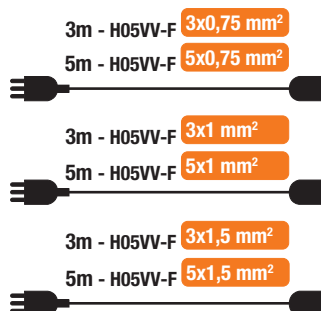

PROLUNGA ELETTRICA LINEARE - LINEAR CABLE

2P+T 250V~ 16A - Spina/Presa 10A - Plug/Socket 10A

Article Code	Colour	L m	PCS	Pack	EAN Code
VL-9300-3N	N	3 m	25	BL1	8012315128135
VL-9300-3B	B	3 m	25	BL1	-

Article Code	Colour	L m	PCS	CBM m³	Pack	EAN Code
VL-9300-5N	N	5 m	25	-	BL1	8012315128173
VL-9310-3B	B	3 m	25	-	BL1	8012315128234
VL-9310-5B	B	5 m	25	-	BL1	8012315128296
VL-9316-3N	N	3 m	25	-	BL1	8012315128395
VL-9316-3B	B	3 m	25	-	BL1	-
VL-9316-5N	N	5 m	25	-	BL1	8012315128395