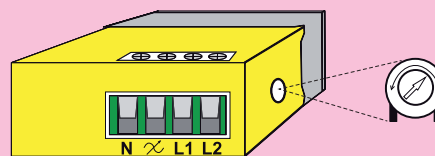

Trimmer per la regolazione del minimo - Trimmer to adjust the minimum

La regolazione del minimo è necessaria nel caso si presentasse lo sfarfallio. La regolazione dovrà essere effettuata con il potenziometro posizionato al minimo.

The minimum setting is required in case of flicker. The adjustment must be carried out with the potentiometer positioned at a minimum.