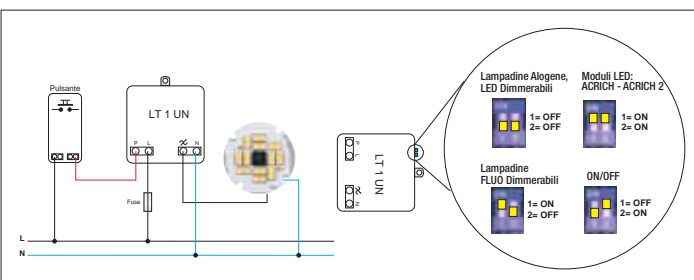

UNIVERSALE - UNIVERSAL

LT 1 UN - Cod. RM0540

Dimensioni (mm) - Dimensions (mm)

W (min. max.)	V	Hz	PCS	CCM cm ³	Euro Cad.
4÷250 - Halo					
4÷100W (max n° 5 Acrich modules)					
4÷100W (max n° 5 LED DIM lamps)	220-240	50	10	1.734	31,50
4÷100W (max n° 5 FLUO DIM lamps)					
4÷100W (max n° 5 FLUO ON/OFF lamps)					