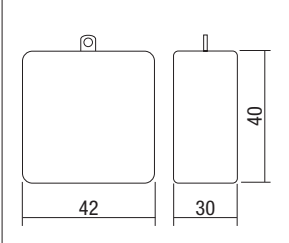

UNIVERSALE - UNIVERSAL

LT 1 UN - Cod. RM0540

Dimensioni (mm) - Dimensions (mm)

W (min. max.)	V	Hz	PCS	CCM cm ³	Euro Cad.
4÷250 - Halo					
4÷100W (max n° 5 Acrich modules)					
4÷100W (max n° 5 LED DIM lamps)	220-240	50	10	1.734	31,50
4÷100W (max n° 5 FLUO DIM lamps)					
4÷100W (max n° 5 FLUO ON/OFF lamps)					