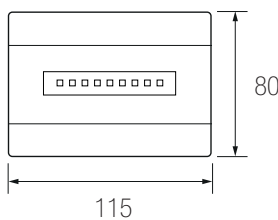

## Dati fotometrici Photometric data

Luce di sicurezza - Safety light Hotel Eye EMER 503

LED HOTEL EYE 503