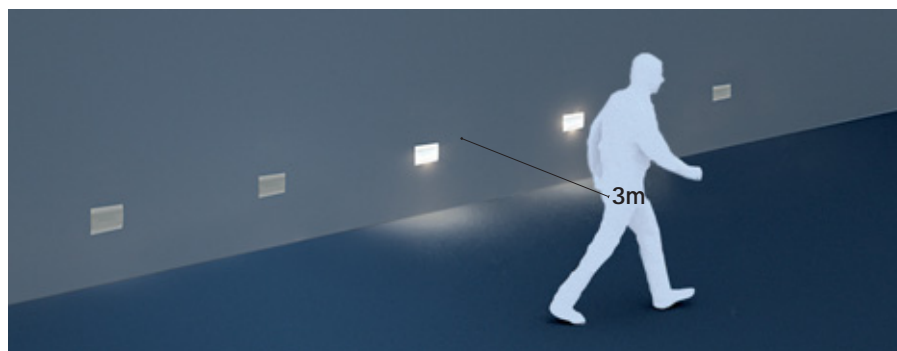

## Dati fotometrici Photometric data

Luce di sicurezza - Safety light Hotel Eye EMER 503

LED HOTEL EYE 503

## Hotel Eye 503

Lampada LED con doppia funzione.  
(A) Rilevatore di presenza che si accende al passaggio. (B) In caso di black out va sempre in emergenza per 2h.

LED lamp with double function.  
(A) Presence detector that turns on at step. (B) In the event of a blackout it always goes in emergency for 2h.