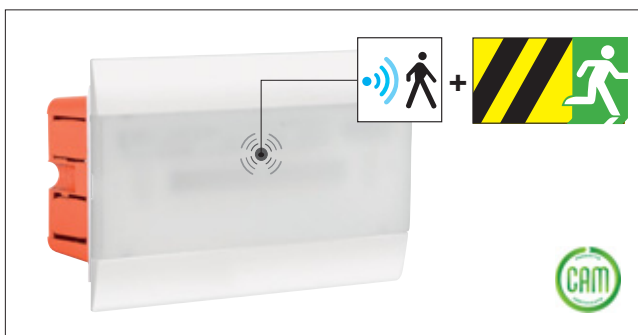

# Con rilevatore di presenza ed emergenza With sensor motion and emergency

## Dati fotometrici Photometric data

Luce di sicurezza - Safety light Hotel Eye EMER 503

LED HOTEL EYE 503

## Hotel Eye 503

Lampada LED con doppia funzione.  
(A) Rilevatore di presenza che si accende al passaggio. (B) In caso di black out va sempre in emergenza per 2h.

LED lamp with double function.  
(A) Presence detector that turns on at step. (B) In the event of a blackout it always goes in emergency for 2h.