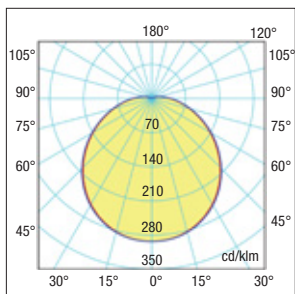

Dati fotometrici Photometric data

Luce di sicurezza - Safety light Hotel Eye EMER 503