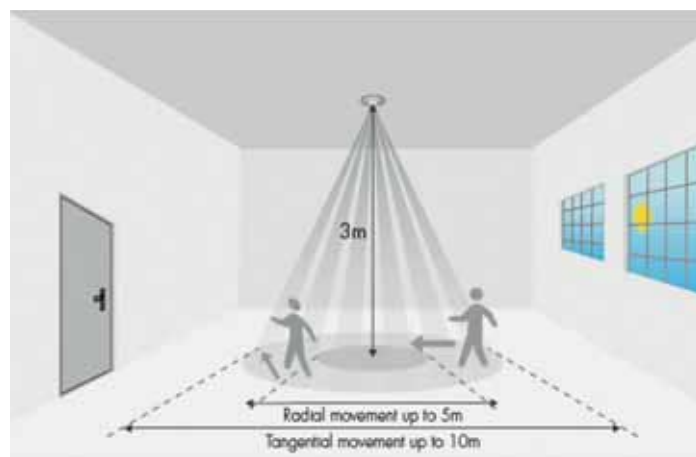

Diversi livelli di autorizzazione tramite la gestione delle autorità.

Condivisione di rete tramite codice QR o codice chiave.

Aggiornamento firmware del dispositivo over-the-air (OTA).

Sviluppo continuo in corso.

- 5.0 mesh SIG
- iOS 10.0 or later
- Android 5.0 or later
- DALI 80mA broadcast outlet for a maximum of 40 LED drivers
- Support to control DT8 LED drivers
- 2 push inlets to enable manual control
- Box for ceiling installation / surface available as accessory.
- Intuitive installation design
- 3-year warranty.

App functionality:

- Lighting devices grouped together by mesh.
- Two levels: cell and group
- Controls synchronisation on 7 types of scene options to be set:
  - Generic scenes.
  - Lux ON / OFF scenes.
  - Daylight collection (open loop)
  - Daylight collection (closed loop)
  - Circadian Rhythm (With daylight sensor)
  - Circadian Rhythm (Without daylight sensor)
  - Time-based scene.

Detailed settings of the movement sensor.

Planning execution of the scenes based on time and date.

Astro timer (sunrise and sunset).

Planimetry function to simplify design plan-ning.

Scale function (master and slave).

Status after turning back on (memory against power failure).

Different authorisation levels by management of authorities.

Network sharing via QR code or key code.

Firmware update of over-the-air (OTA) device.

Continuous development progress.

Convex Lens

	CELL	Euro
[B]	HBTDA	150,00
[B]	DIMBTDA	150,00
ACCESSORIO PLAFONE - CEILING ACCESSORY		
[B]	HBTDA P	20,00