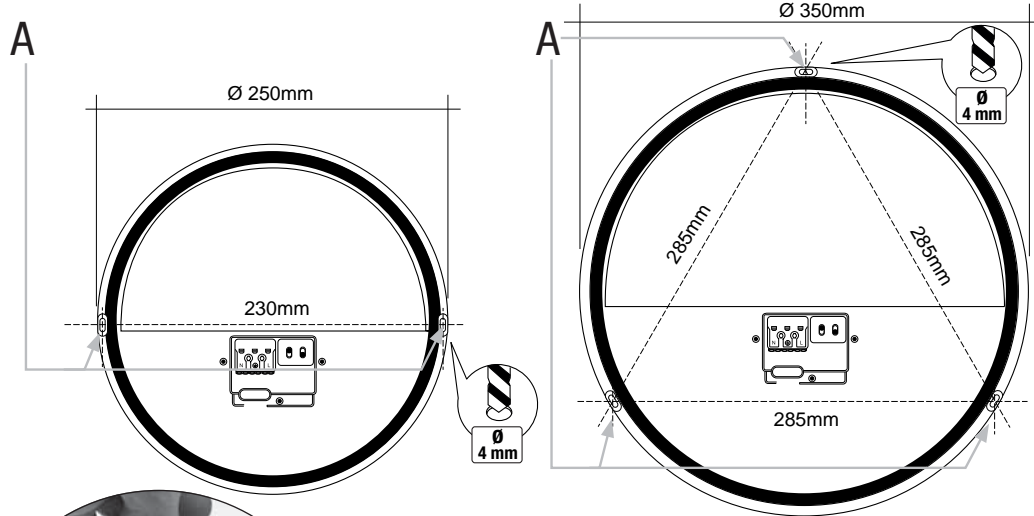

**I** Fissare la base a parete o plafone usando 3 tasselli ad espansione in corrispondenza dei fori contrassegnati con A nella figura. Si consiglia di usare una coppia di serraggio di 3Nm. Il diametro del cavo deve essere compreso tra 6mm e 8mm.

**GB** Fix the housing base on the ceiling using 3 suitable wallplugs in correspondance of holes indicated with A in the picture. We suggest a 3Nm torque. The cable diameter is from 6 to 8mm.

**F** Fixez la base au mur ou au plafond à l'aide de 3 chevilles à expansion en correspondance avec les trous marqués d'un A sur la figure. Il est recommandé d'utiliser un couple de serrage de 3 Nm. Le diamètre du câble doit être compris entre 6 mm et 8 mm.

**D** Befestigen Sie den Gehäuseboden an der Decke mit 3 geeigneten Wandsteckern entsprechend den in der Abbildung mit A gekennzeichneten Löchern. Wir empfehlen ein Drehmoment von 3 Nm. Der Kabeldurchmesser beträgt 6 bis 8 mm.

Cornice per lampada Lamp frame	Ø mm	Code
<input type="checkbox"/> Bianco - White	250	2591/W
<input type="checkbox"/> Nero - Black	250	2591/B
<input type="checkbox"/> Grigio - Grey	250	2591/G
Cornice per lampada Lamp frame	Ø mm	Code
<input type="checkbox"/> Bianco - White	350	2592/W
<input type="checkbox"/> Nero - Black	350	2592/B
<input type="checkbox"/> Grigio - Grey	350	2592/G