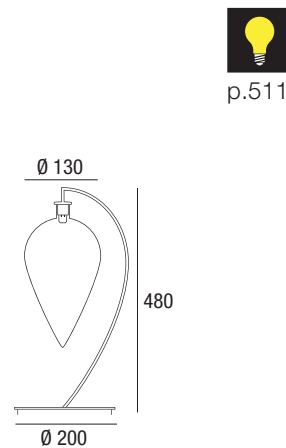

## Lacrima S

Color **diffusor**  
 Cromo Chrome Vetro trasparente Transparent glass

Code Euro cad.

655/S 380,00

Sorgente Source **E27**

Lunghezza cavi L. max Cable length L. max 3500 mm

**S**

220-240V 50/60Hz

## Lacrima F

Color **diffusor**  
 Cromo Chrome Vetro trasparente Transparent glass

Code Euro cad.

655/P 500,00

Sorgente Source **E27**

Altezza stelo Height lamp stem 1800 mm

**S**

220-240V 50/60Hz