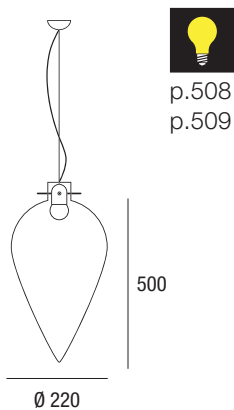

## Lacrima S

Color **diffusor**  
 Cromo Chrome Vetro trasparente Transparent glass

Code Euro cad.

655/S 380,00

Sorgente Source **E27**

Lunghezza cavi L. max Cable length L. max 3500 mm

**S**

220-240V 50/60Hz

## Lacrima F

Color **diffusor**  
 Cromo Chrome Vetro trasparente Transparent glass

Code Euro cad.

655/P 500,00

Sorgente Source **E27**

Altezza stelo Height lamp stem 1800 mm

**S**

220-240V 50/60Hz