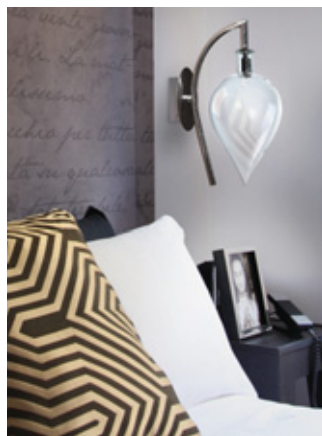

# Lacrima Serie

OGGETTO REALIZZATO  
CON VETRO  
PRODOTTO A  
MURANO  
MADE IN ITALY

Serie di lampade da tavolo, sospensione e applique con corpo cromato e diffusore in vetro trasparente, prodotto mediante lo storico processo veneziano di soffiatura a bocca e molatura manuale. Emette luce calda e diffusa, ideale in tutti gli ambienti domestici. La sua forma a goccia, romantica e retrò, bene si coniuga con tutti gli stili.

**Caratteristiche:** diffusore in vetro di Murano trasparente e struttura in alluminio cromato. Sorgenti luminose non incluse.

Series of table, pendant and wall lights with a chromed structure and diffuser made of transparent glass, produced using the historical Venetian process of glass blowing and manual grinding. It emits warm and diffused light glow ideal for all domestic environments. The teardrop shape a bit romantic and retro, combines well with all styles.

**Characteristics:** diffuser in transparent Murano glass and structure in chrome-plated aluminum. Light sources not included.