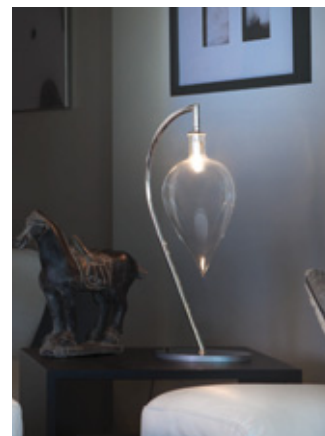

# Lacrima Serie

OGGETTO REALIZZATO  
CON VETRO  
PRODOTTO A  
MURANO  
MADE IN ITALY

Serie di lampade da tavolo, sospensione e applique con corpo cromato e diffusore in vetro trasparente, prodotto mediante lo storico processo veneziano di soffiatura a bocca e molatura manuale. Emette luce calda e diffusa, ideale in tutti gli ambienti domestici. La sua forma a goccia, romantica e retrò, bene si coniuga con tutti gli stili.

**Caratteristiche:** diffusore in vetro di Murano trasparente e struttura in alluminio cromato. Sorgenti luminose non incluse.

Series of table, pendant and wall lights with a chromed structure and diffuser made of transparent glass, produced using the historical Venetian process of glass blowing and manual grinding. It emits warm and diffused light glow ideal for all domestic environments. The teardrop shape a bit romantic and retro, combines well with all styles.

**Characteristics:** diffuser in transparent Murano glass and structure in chrome-plated aluminum. Light sources not included.

## Lacrima F

Color **diffusor**  
 Cromo Chrome Vetro trasparente Transparent glass

Code Euro cad.

655/P 500,00

Sorgente Source **E27**

Altezza stelo Height lamp stem 1800 mm

**S**

220-240V 50/60Hz