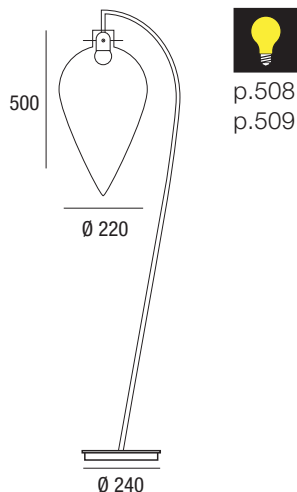

# Lacrima Serie

OGGETTO REALIZZATO  
CON VETRO  
PRODOTTO A  
MURANO  
MADE IN ITALY

Serie di lampade da tavolo, sospensione e applique con corpo cromato e diffusore in vetro trasparente, prodotto mediante lo storico processo veneziano di soffiatura a bocca e molatura manuale. Emette luce calda e diffusa, ideale in tutti gli ambienti domestici. La sua forma a goccia, romantica e retrò, bene si coniuga con tutti gli stili.

**Caratteristiche:** diffusore in vetro di Murano trasparente e struttura in alluminio cromato. Sorgenti luminose non incluse.

Series of table, pendant and wall lights with a chromed structure and diffuser made of transparent glass, produced using the historical Venetian process of glass blowing and manual grinding. It emits warm and diffused light glow ideal for all domestic environments. The teardrop shape a bit romantic and retro, combines well with all styles.

## Lacrima S

Color **diffusor**  
 Cromo Chrome Vetro trasparente Transparent glass

Code Euro cad.

655/S 380,00

Sorgente Source **E27**

Lunghezza cavi L. max Cable length L. max 3500 mm

**S**

220-240V 50/60Hz

## Lacrima F

Color **diffusor**  
 Cromo Chrome Vetro trasparente Transparent glass

Code Euro cad.

655/P 500,00

Sorgente Source **E27**

Altezza stelo Height lamp stem 1800 mm

**S**

220-240V 50/60Hz