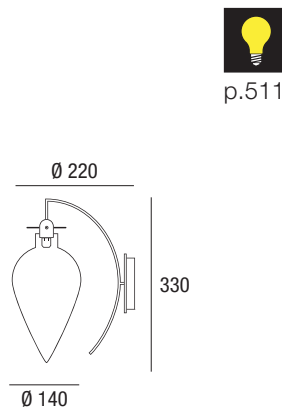

## Lacrima S

Color **diffusor**  
 Cromo Chrome Vetro trasparente Transparent glass

Code Euro cad.

655/S 380,00

Sorgente Source **E27**

Lunghezza cavi L. max Cable length L. max 3500 mm

**S**

220-240V 50/60Hz

## Lacrima F

Color **diffusor**  
 Cromo Chrome Vetro trasparente Transparent glass

Code Euro cad.

655/P 500,00

Sorgente Source **E27**

Altezza stelo Height lamp stem 1800 mm

**S**

220-240V 50/60Hz