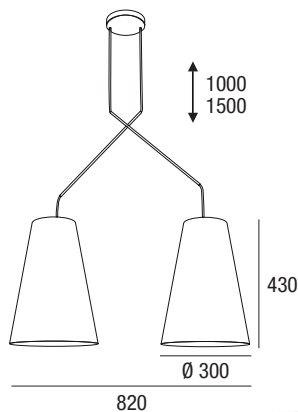

## Shade, fabrics series

p.508  
p.509  
p.510

Lampada sospensione di grandi dimensioni, regolabile in altezza in coordinato con la versione Flex Shade, con struttura flessibile in acciaio verniciato bianco o nero e cavi in tessuto intrecciato, equipaggiate di paralume in tessuto hi-tech bianco o nero mélange. Per una luce calda e diffusa ideale per tutti gli ambienti domestici. Semplici da installare. Sorgenti luminose non comprese.

Alanya shade black

Alanya shade white

**Color**      **diffusor**

■ Nero      ■ Nero  
Black      Black

**Color**      **diffusor**

□ Bianco      □ Bianco  
White      White

<b>Code</b>	<b>Euro cad.</b>
9373	285,00
<b>Sorgente</b> Source	
<b>Lunghezza cavi L. max</b> Cable lenght L. max	1070 mm
220-240V 50/60Hz	

<b>Code</b>	<b>Euro cad.</b>
9370	285,00
<b>Sorgente</b> Source	
<b>Lunghezza cavi L. max</b> Cable lenght L. max	1070 mm
220-240V 50/60Hz	

Coordinati - Coordinated

Idee luce · Decorativo segno